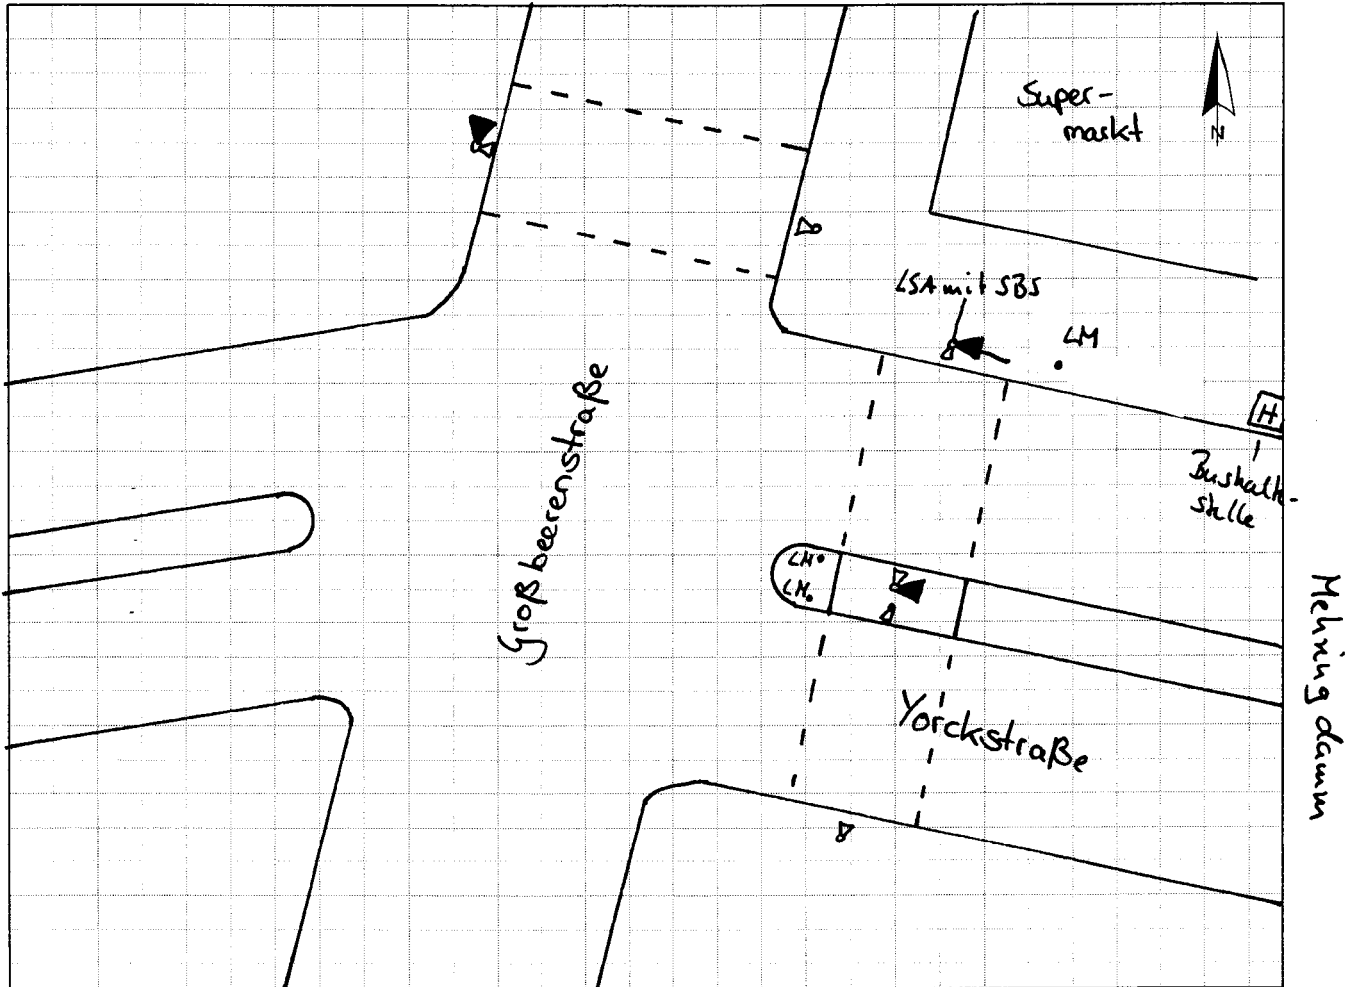

Knotenpunkt Yorckstraße / Großbeerenstraße
 Kurzbezeichnung Yorck 1

Schildstandort und Ausrichtung

Bemerkungen: Anbringung: an Lichtmast (vor Supermarkt)
Ausrichtung: Modul 1 Längs zur Yorckstraße

Details: