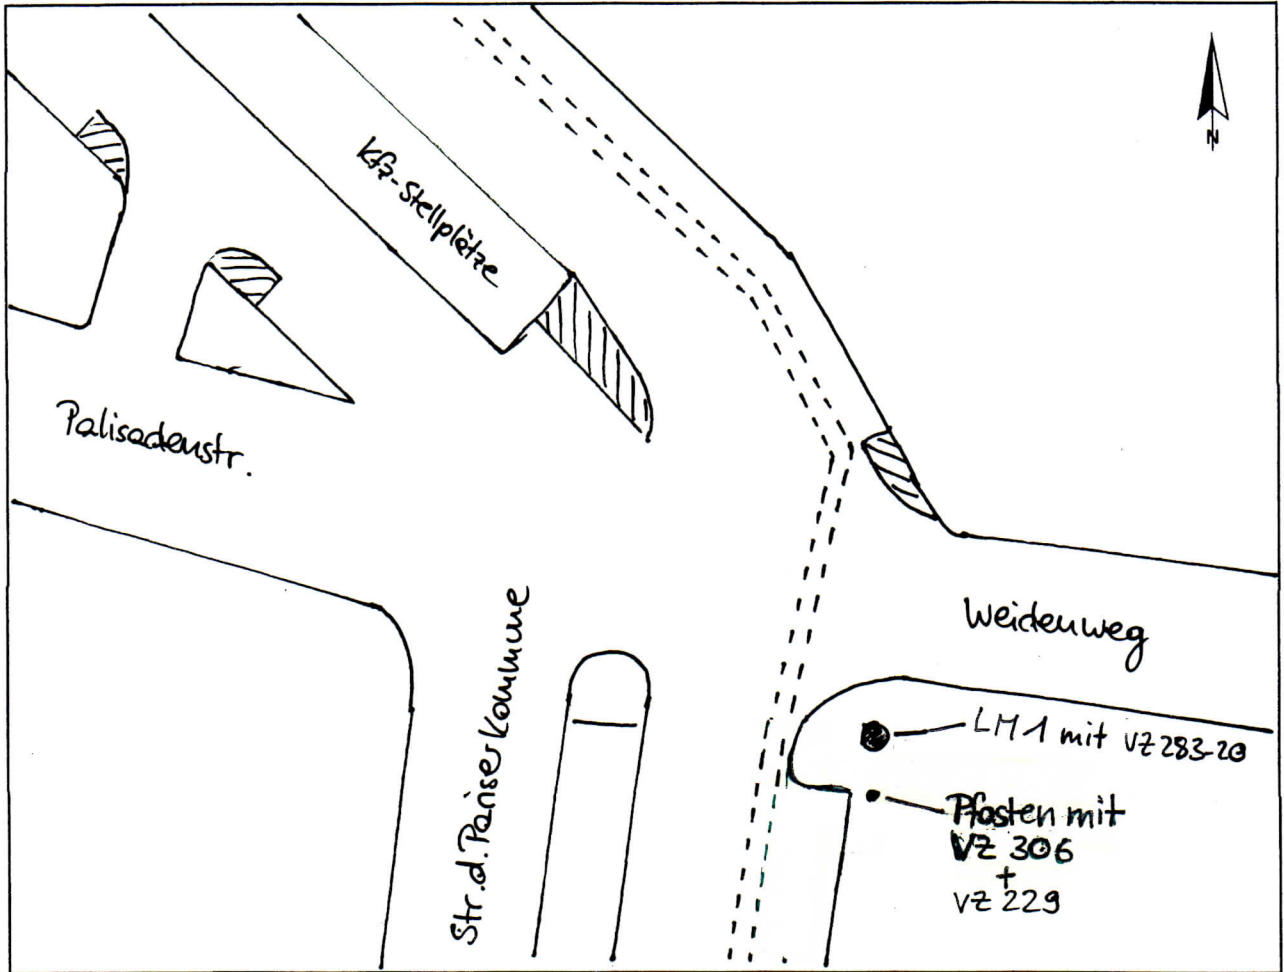

Standort Str. d. Pariser Kommune / Weidenweg

Kurzbezeichnung Weidenweg 1

Schildstandort und Ausrichtung:

Bemerkungen: Anbringung: an LM1 mit VZ 283-20 (über VZ)

Ausrichtung: Modul 1 quer zur Pariser Kommune in Richtung Palisadenstraße