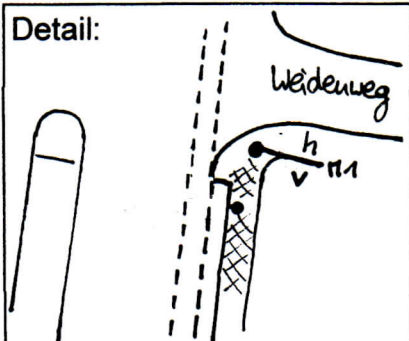

Standort Str. d. Pariser Kommune / Weidenweg

Kurzbezeichnung Weidenweg 1

Schildstandort und Ausrichtung:

Bemerkungen: Anbringung: an LM1 mit VZ 283-20 (über VZ)

Ausrichtung: Modul 1 quer zur Pariser Kommune in Richtung Palisadenstraße