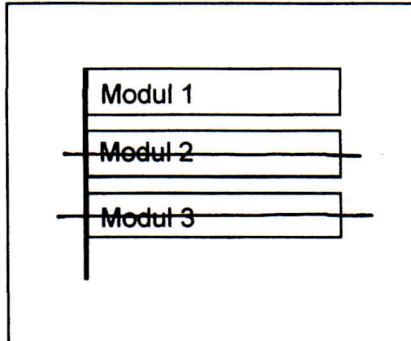

Standort Str. d. Pariser Kommune / Weidenweg

Kurzbezeichnung Weidenweg 1

Schildstandort und Ausrichtung:

Bemerkungen: Anbringung: an LM1 mit VZ 283-20 (über VZ)

Ausrichtung: Modul 1 quer zur Pariser Kommune in Richtung Palisadenstraße