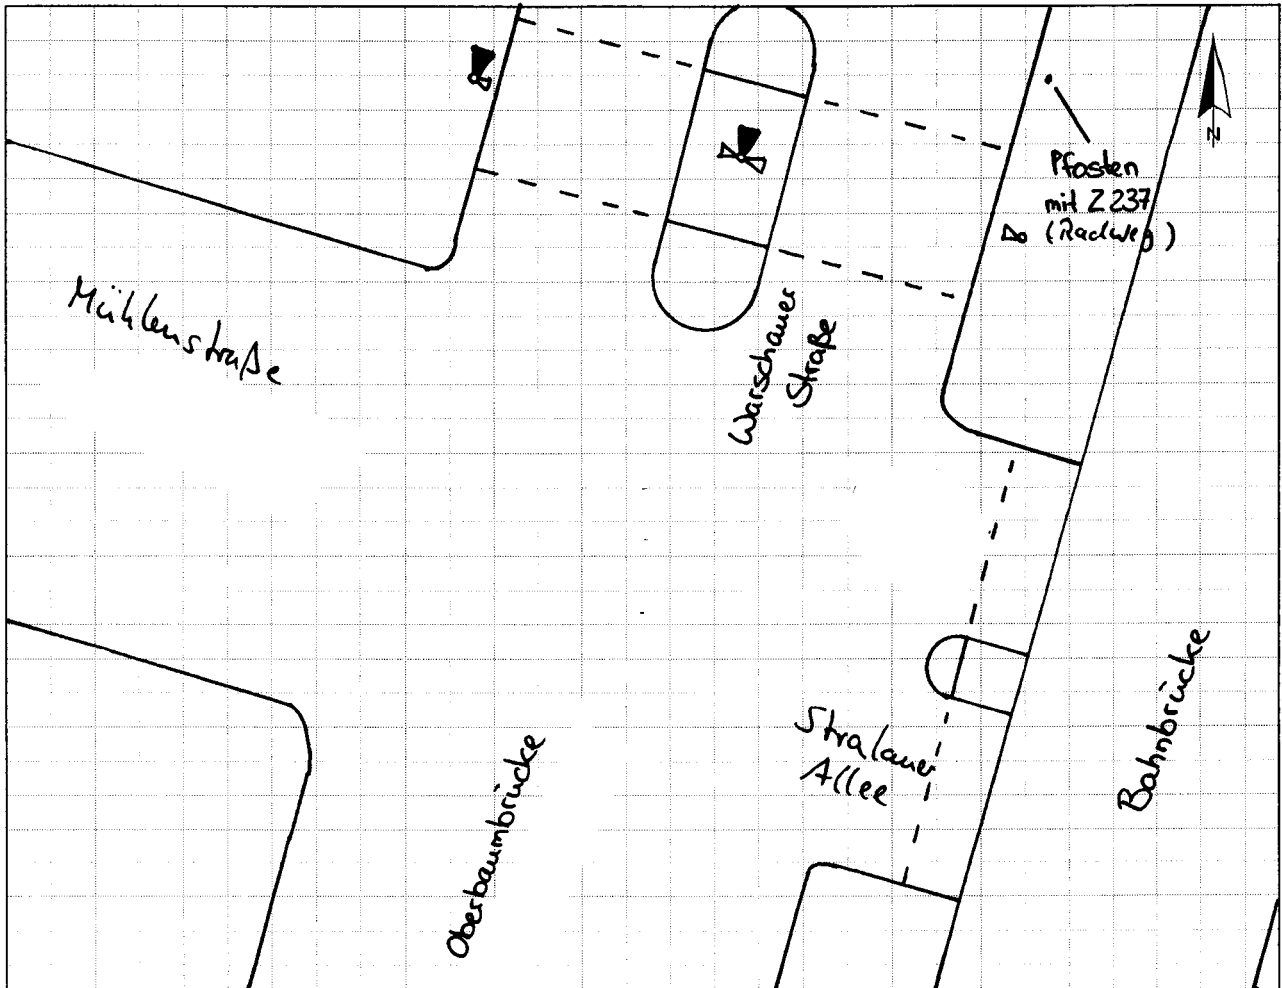

Knotenpunkt Warschauer Straße / Stralauer AlleeKurzbezeichnung Warschauer 4

## Schildstandort und Ausrichtung

Bemerkungen: Anbringung: an vorhandenen Pflosten mit Z 237 mit Aufsatz  
Ausrichtung: Modul 1 quer zur Warschauer Straße