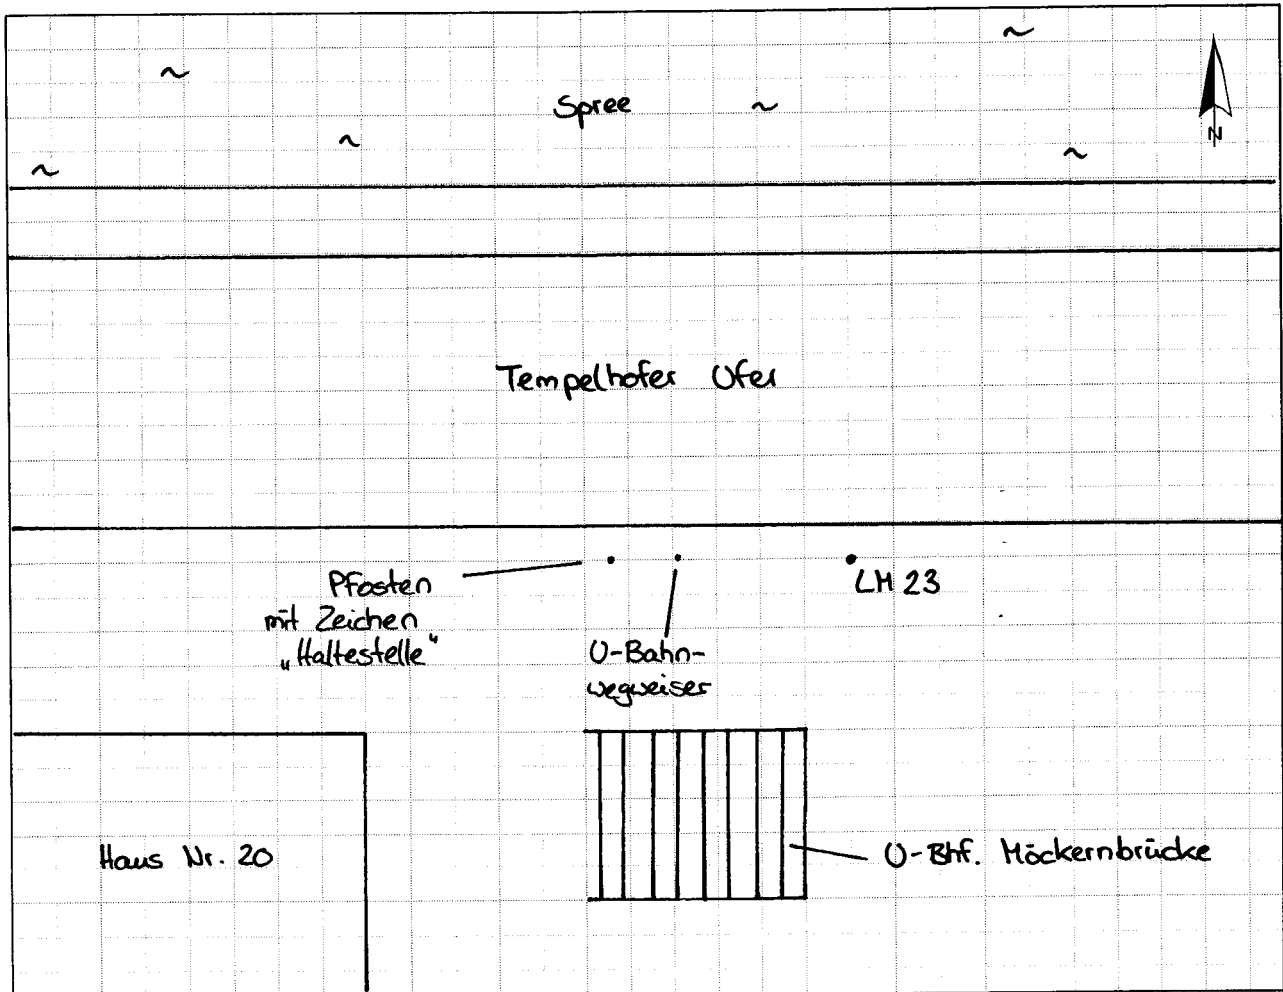

Knotenpunkt Tempelhofer Ufer / U-Bhf. MöckernbrückeKurzbezeichnung Tempel 2

Schildstandort und Ausrichtung

Bemerkungen: Anbringung: an Lichtmast Nr. 23
Ausrichtung: Modul 1 längs zum Tempelhofer Ufer

Details: