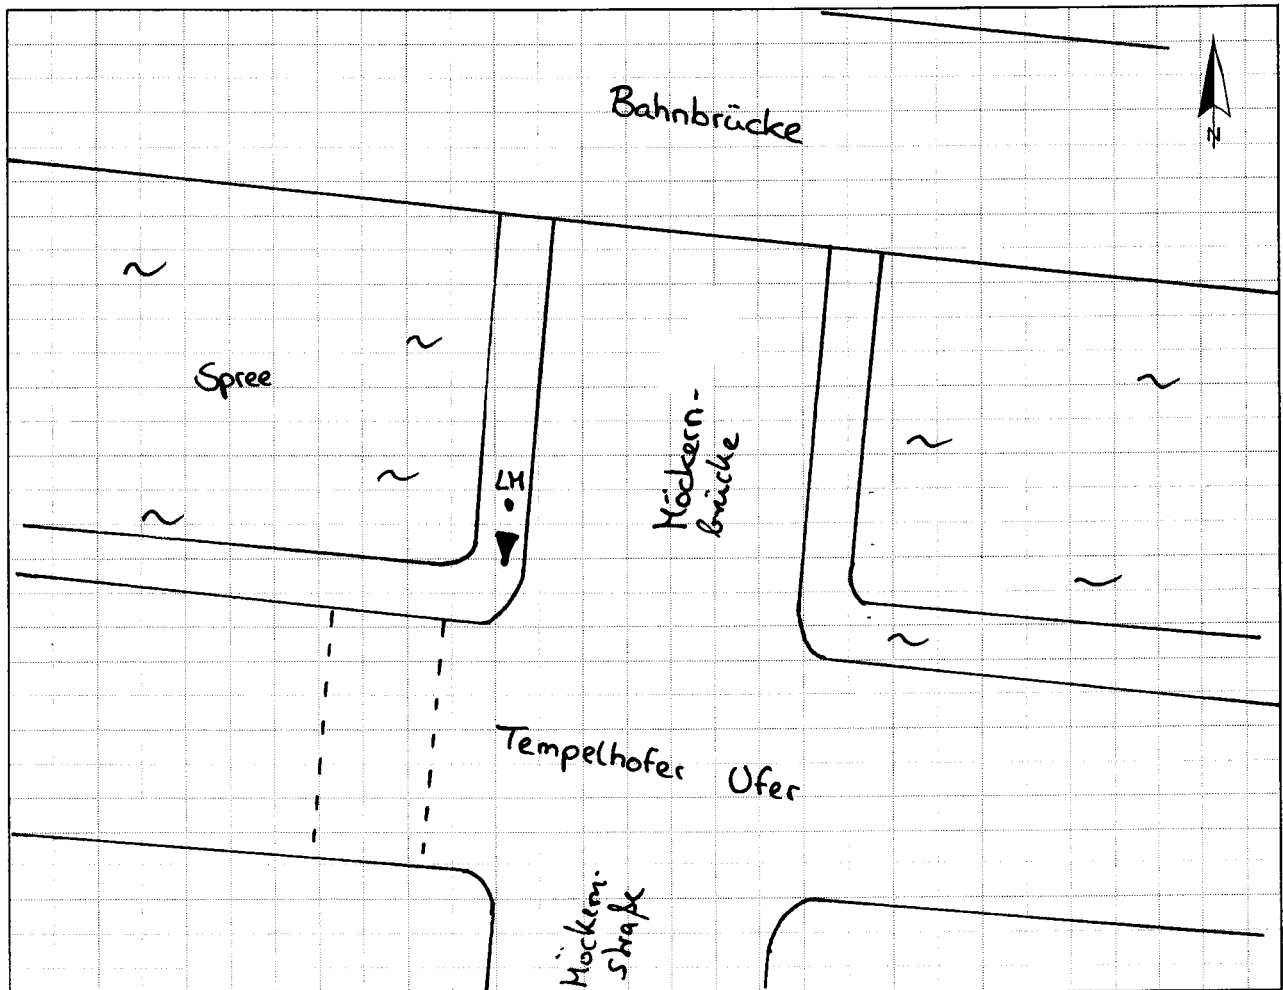

Knotenpunkt Tempelhofer Ufer / MöckernstraßeKurzbezeichnung Tempel 1

Schildstandort und Ausrichtung

Bemerkungen: Anbringung: an Lichtmast No. 6  
Ausrichtung: Modul 1 längs zum Tempelhofer Ufer

Details: