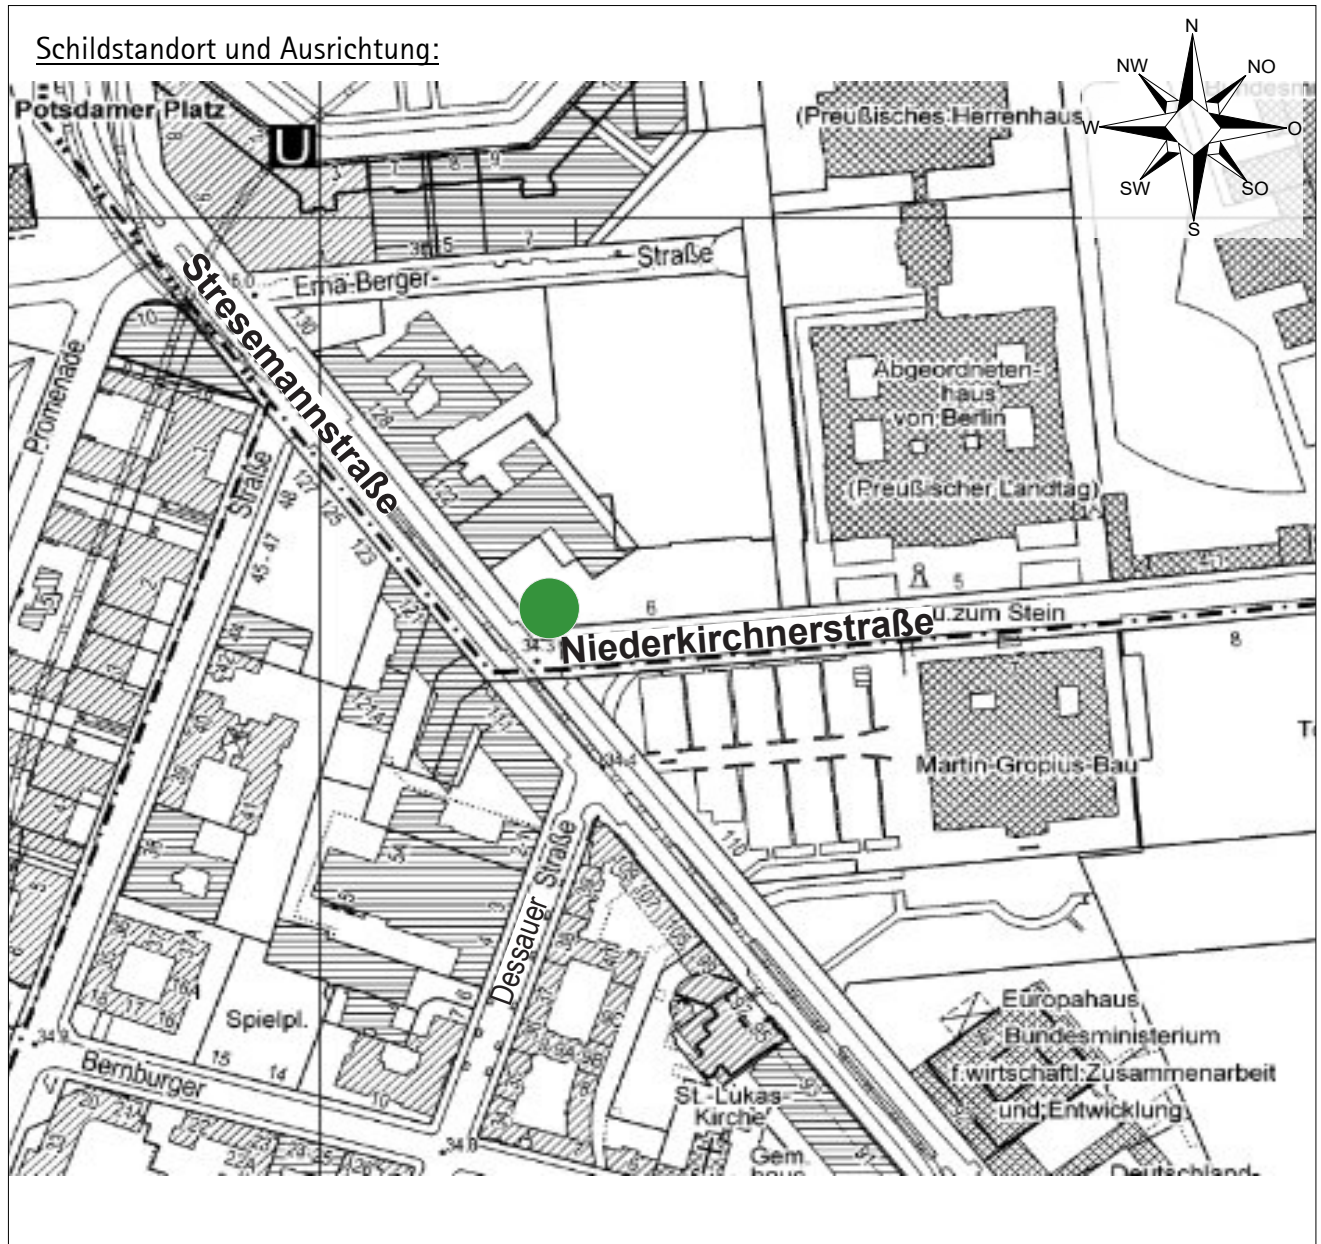

Standort Niederkirchnerstraße / Stresemannstraße

Kurzbezeichnung Stresemann 2

**Anbringung:** An LM Nr. 86 mit SBS

**Ausrichtung:** Modul 1 und 2 längs zur Niederkirchnerstraße; Richtung Ost  
Modul 3 längs zur Stresemannstraße; Richtung Nord-West

**Maßnahme:**

**Vertikale Anordnung:**

**Horizontale Anordnung:**