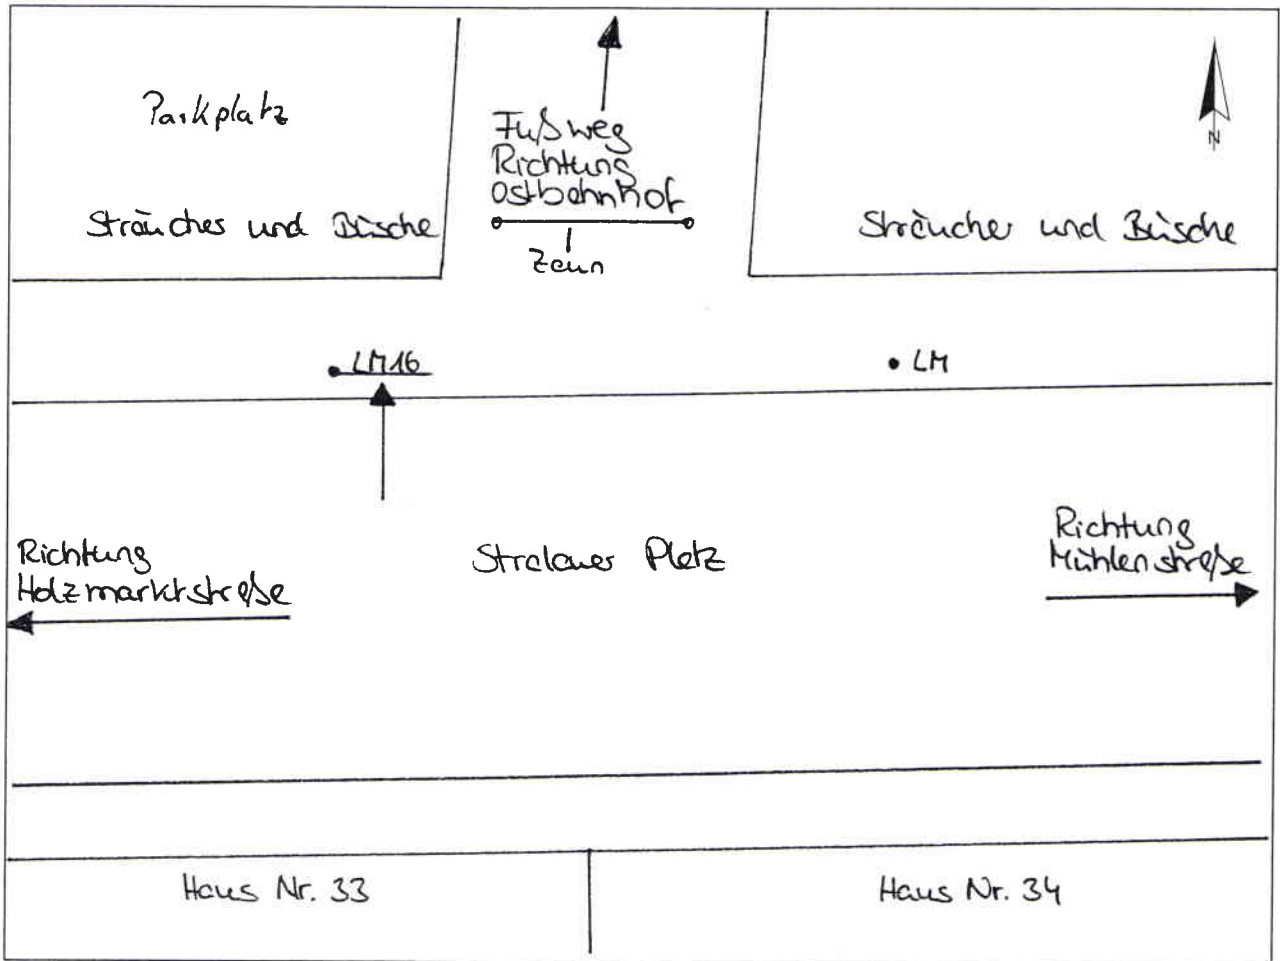

Standort Stralauer Platz

Kurzbezeichnung Stralauer Platz 1

Schildstandort und Ausrichtung:

Bemerkungen: Anbringung: an vorhandener Lichtmast Nr. 16

Ausrichtung: Modul 1 längs zum Stralauer Platz

Stand: 28. Nov. 2007