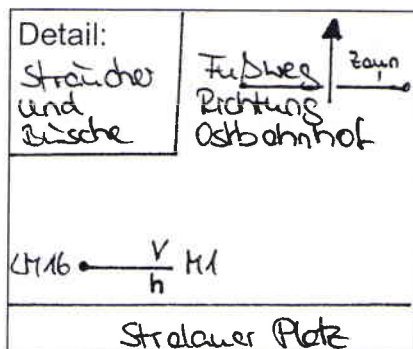

Standort Stralauer Platz

Kurzbezeichnung Stralauer Platz 1

Schildstandort und Ausrichtung:

Bemerkungen: Anbringung: an vorhandener Lichtmast Nr. 16

Ausrichtung: Modul 1 längs zum Stralauer Platz

Stand: 28. Nov. 2007