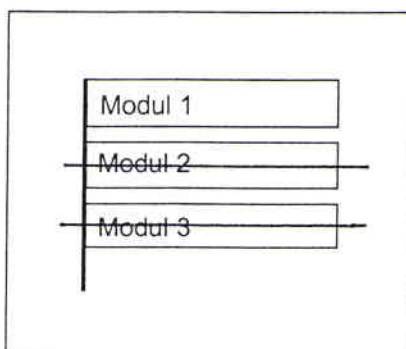

Standort Stralauer Platz

Kurzbezeichnung Stralauer Platz 1

Schildstandort und Ausrichtung:

Bemerkungen: Anbringung: an vorhandener Lichtmast Nr. 16

Ausrichtung: Modul 1 längs zum Stralauer Platz

Stand: 28. Nov. 2007