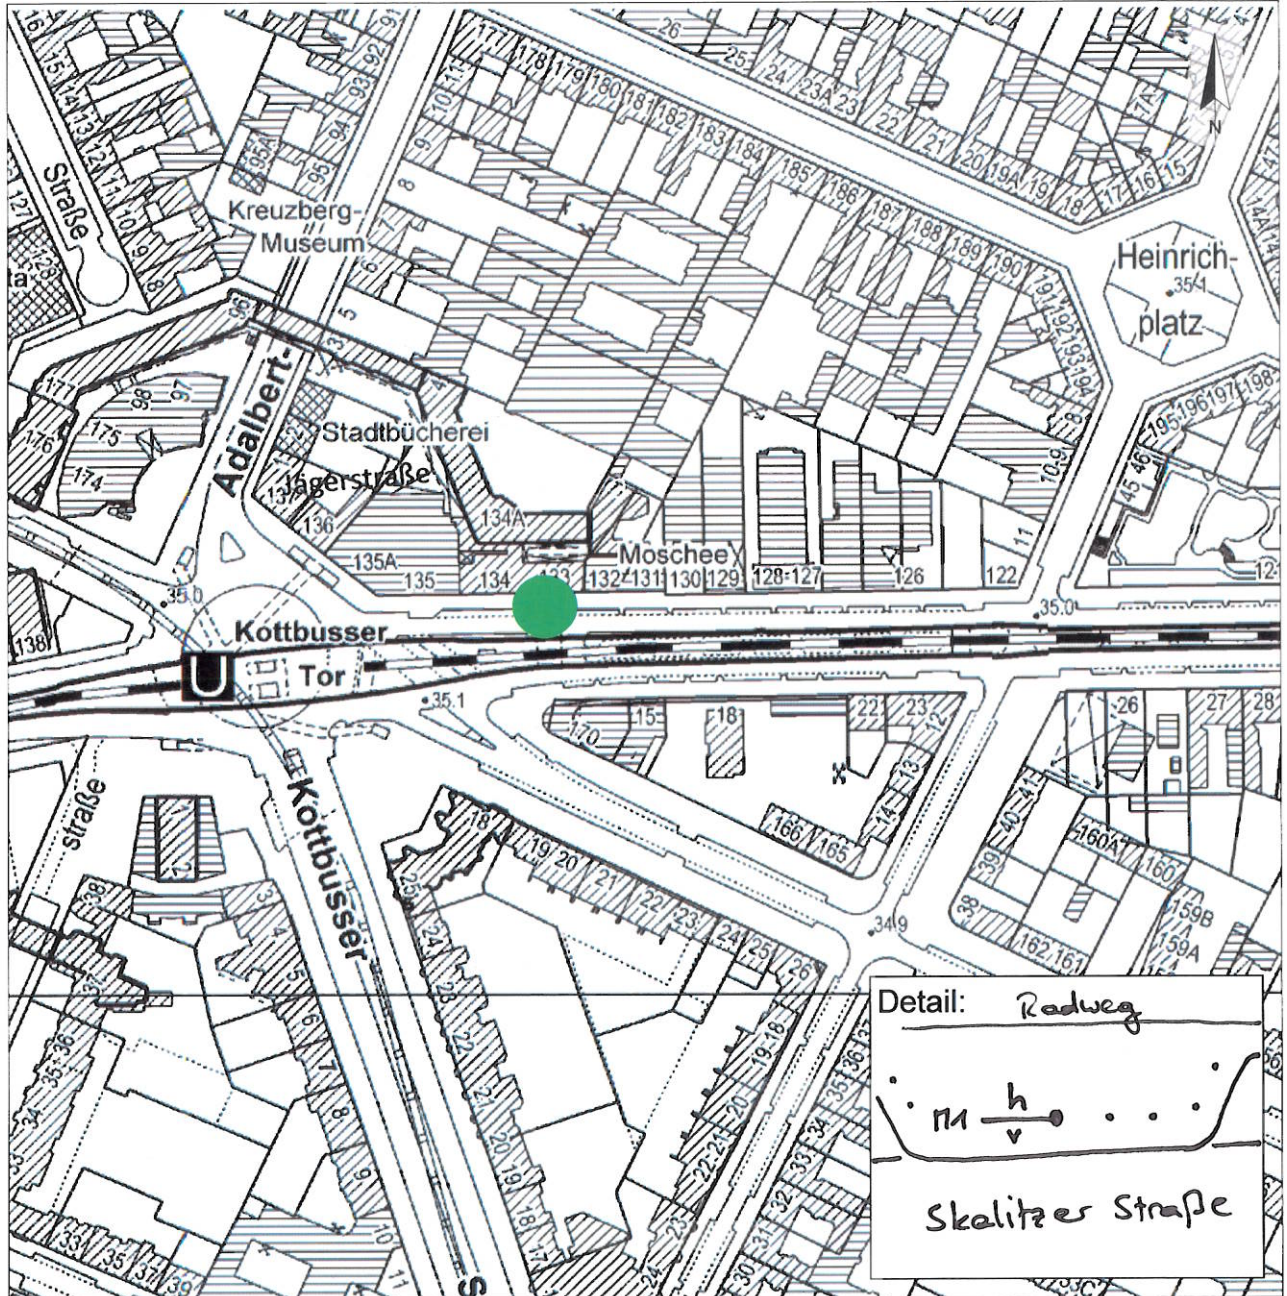

Standort Skalitzer Straße (U-Bhf Kottbusser Tor)

Kurzbezeichnung Skalitzer 1

Schildstandort und Ausrichtung:

**Anbringung:** an vorhandenem Pfosten an Fußgängerüberquerung

**Ausrichtung:** Modul 1 längs zur Skalitzer Straße