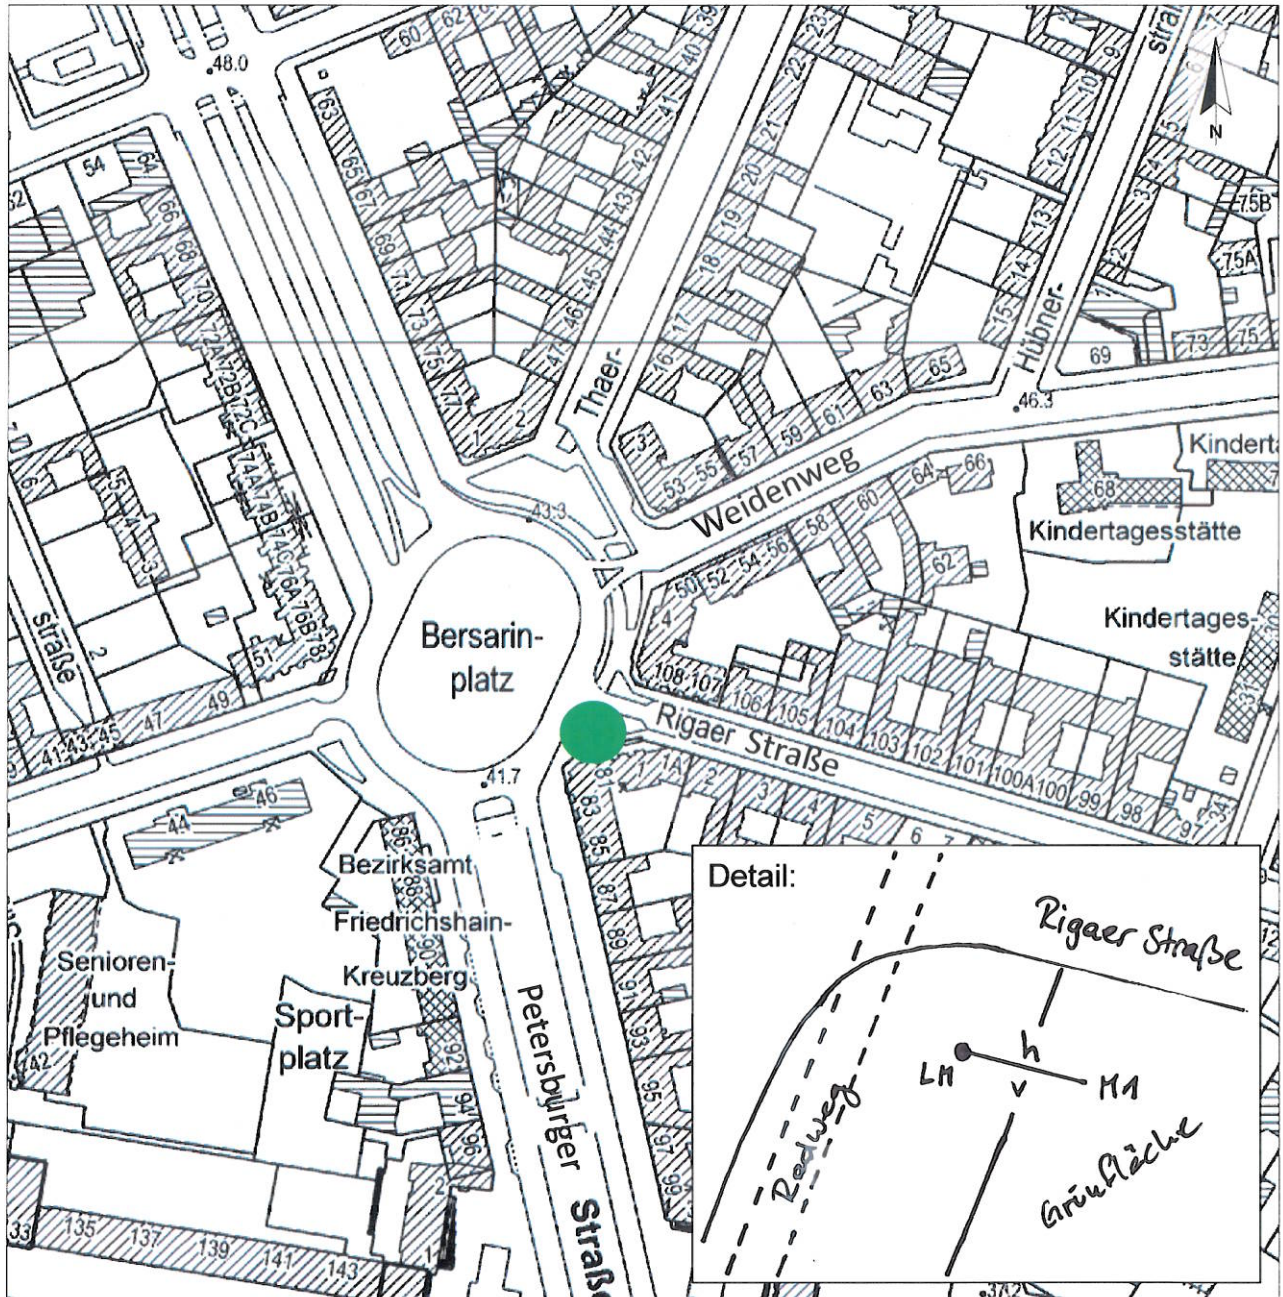

Standort Petersburger Straße / Rigaer StraßeKurzbezeichnung Rigaer 1

Schildstandort und Ausrichtung:

Anbringung: An Lichtmast 23 über SBS "Rigaer Straße"

Ausrichtung: Längs zur Rigaer Straße

Maßnahme: Neues Modul an Lichtmast über SBS anbringen