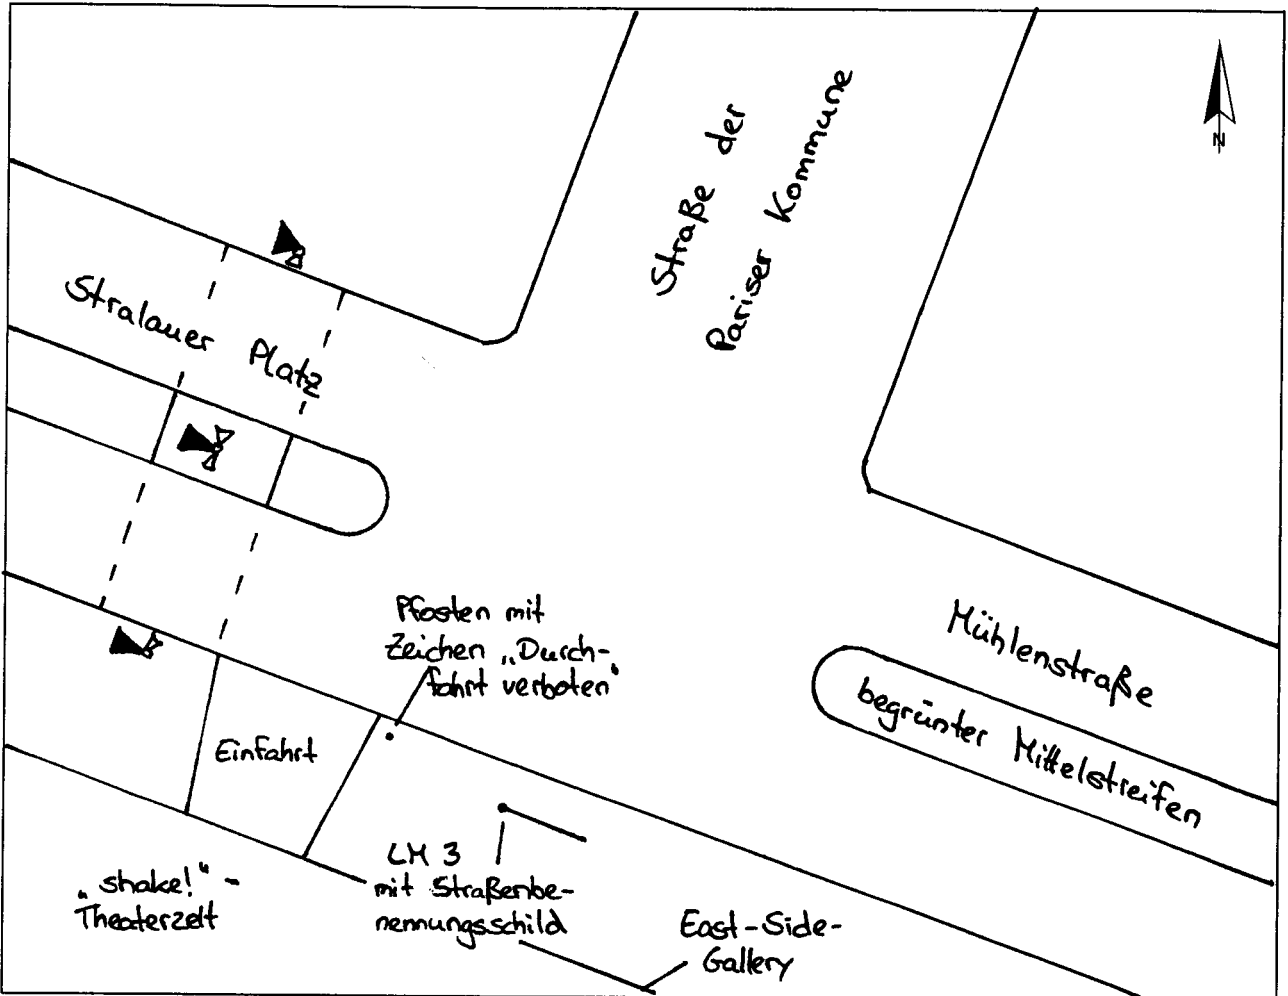

Knotenpunkt Mühlenstraße - Stralauer Platz / Straße d. Pariser Kommune
 Kurzbezeichnung Ostbahnhof 3

Schildstandort und Ausrichtung

Bemerkungen: Anbringung: an Lichtmast Nr. 3 über Straßenbenennungsschild
Ausrichtung: Modul 1 längs zur Mühlenstraße