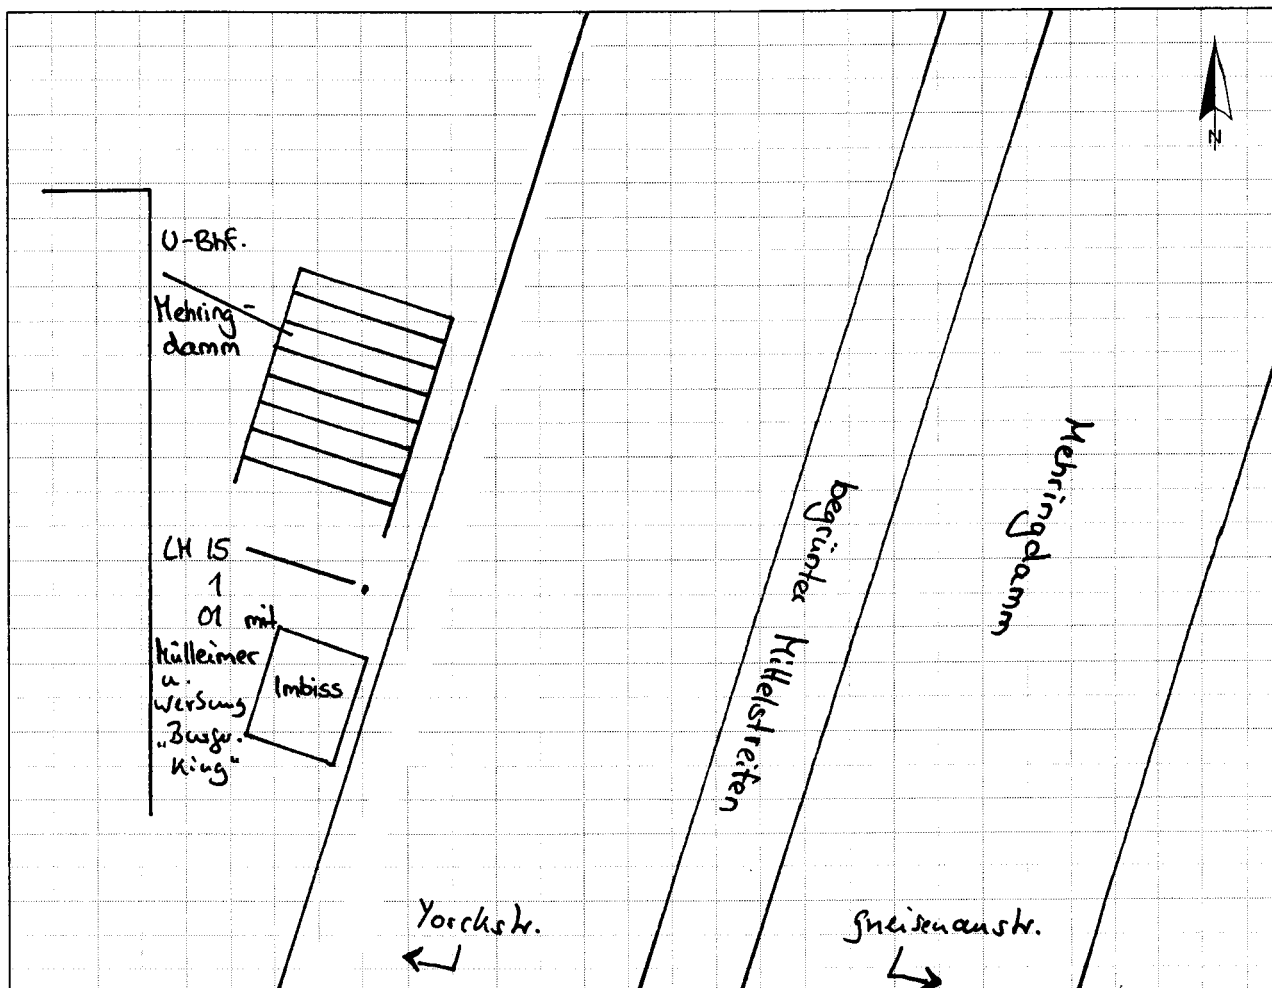

Knotenpunkt Mehringdamm / U-Bhf. Mehringdamm (Ausgang Südwest)  
 Kurzbezeichnung Mehring 4

Schildstandort und Ausrichtung

Bemerkungen: Anbringung: an Lichtmast 15 1 01 mit Werbung „Burger King“ (zw. Imbiss u. U-Ausgang)  
Ausrichtung: Modul 1 längs zum Mehringdamm