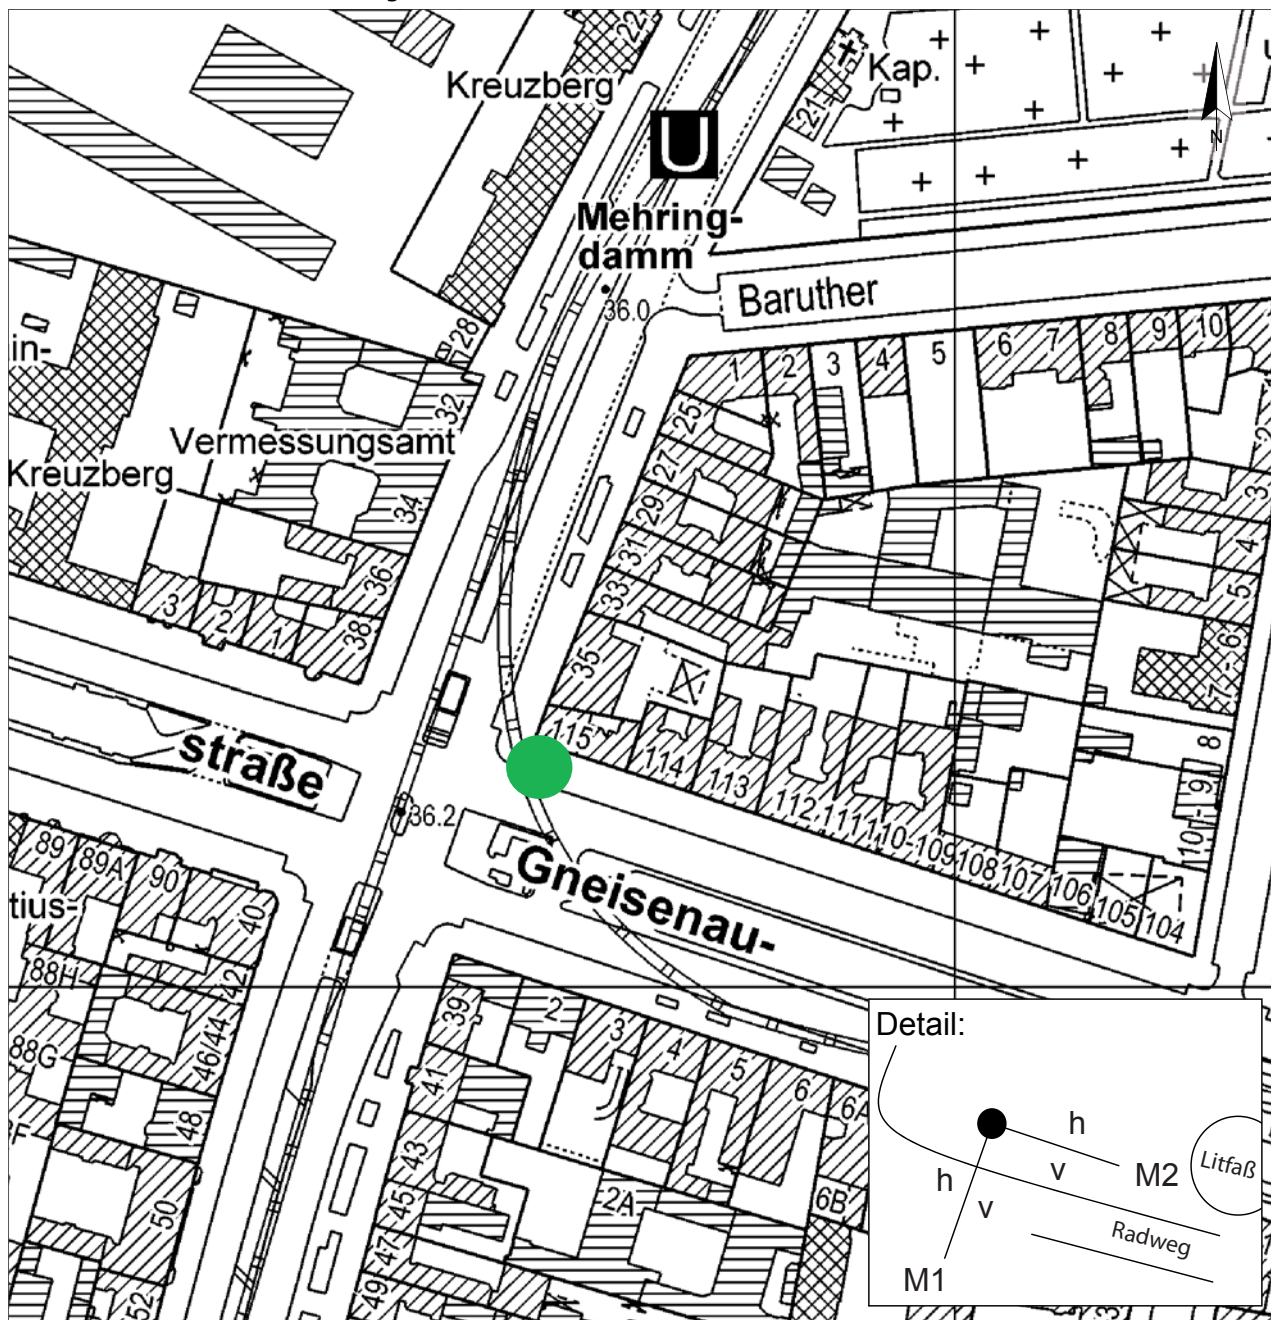

Standort Gneisenaustraße / Mehringdamm

Kurzbezeichnung Mehring 2

Schildstandort und Ausrichtung:

**Anbringung:** An Lichtmast neben Litfaßsäule

**Ausrichtung:** Modul 1 längs zum Mehringdamm  
Modul 2 längs zur Gneisenaustraße