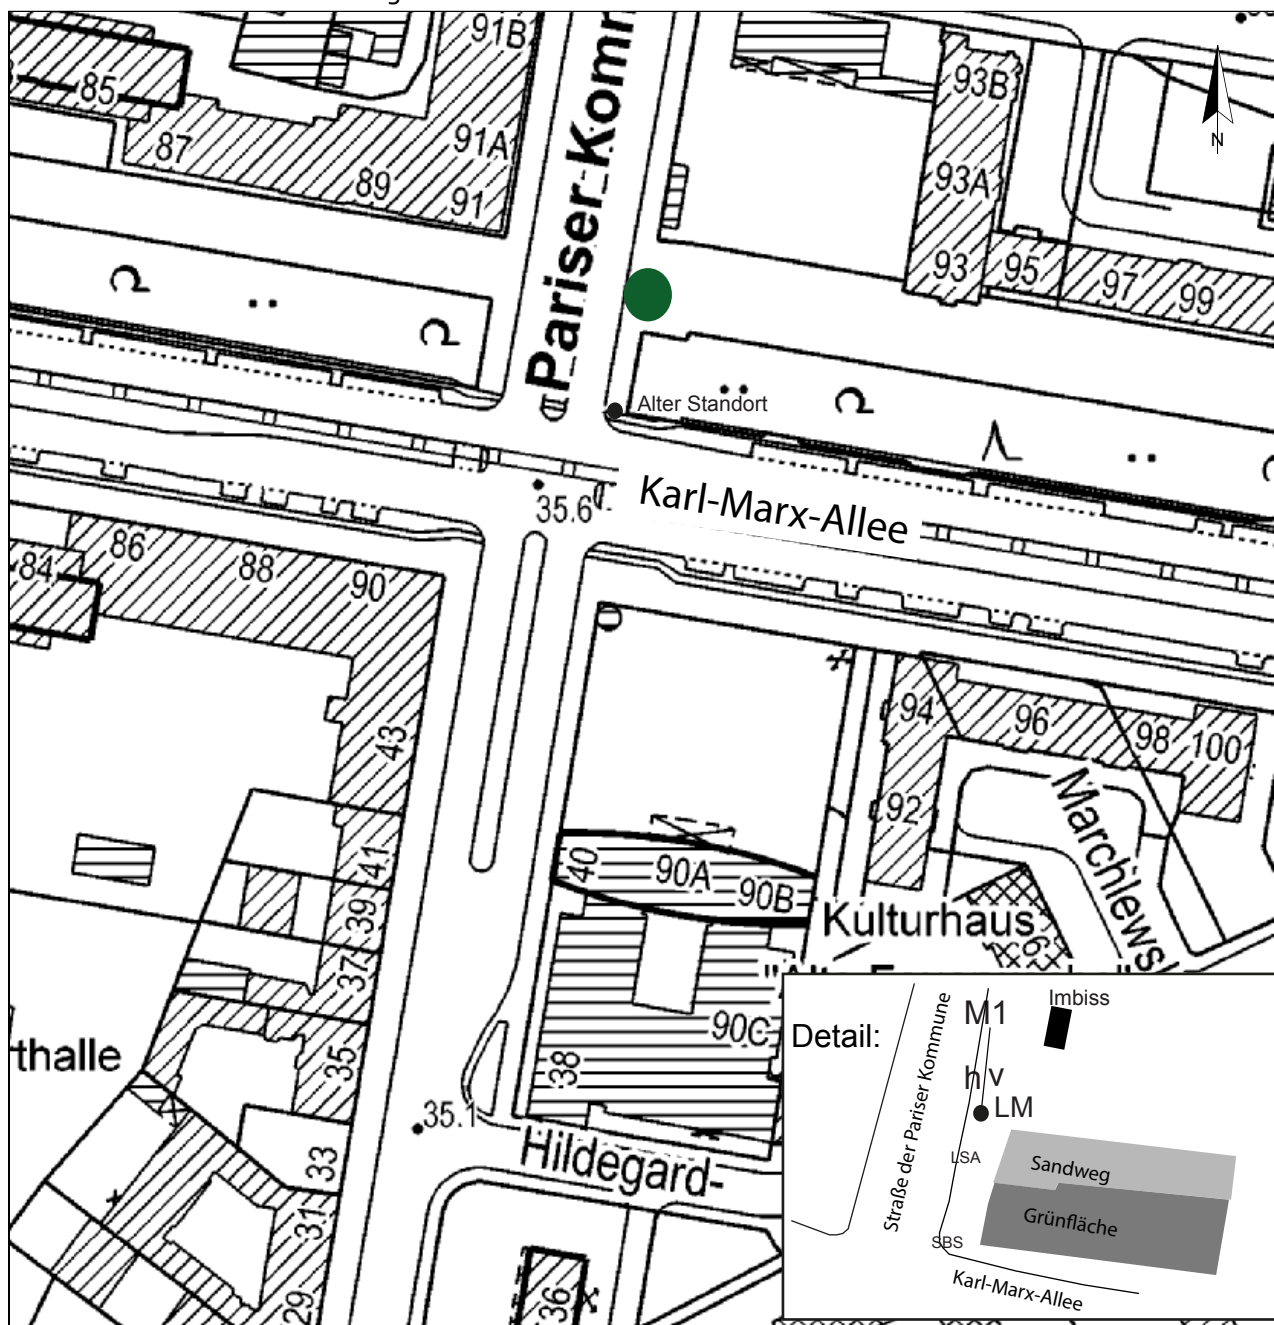

Standort Karl-Marx-Allee / Straße der Pariser Kommune
 Kurzbezeichnung Marx-Allee 2

Schildstandort und Ausrichtung:

Anbringung: an Lichtmast neben LSA

Ausrichtung: Modul längs zur Straße der Pariser Kommune