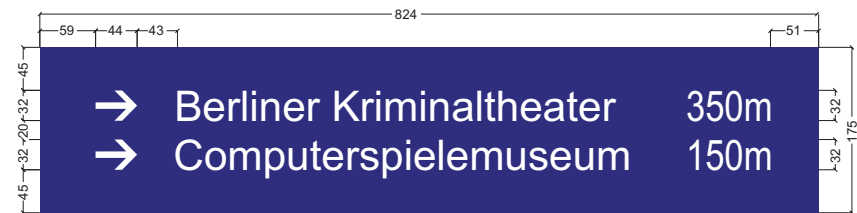

Schriftart: ARIAL

Z.-Nr.	Marx-Allee1.cdr	
Maßstab	1 : 8	
Bezeichnung	Wegeleitschild	
	gezeichnet	geprüft
Datum	03.09.2014	
Name	CAD 2	

Änd.-zustand	1
Kunde	<i>Berlin</i> <i>tour. Informationssystem</i>
Grund Folie Typ	<i>blau RAL 5003 WF</i>
Schrift Folie Typ	<i>weiß nicht refl. + antigraff.</i>
Standort	<i>K.-M.-Allee/U-Bhf Weberw.</i>
Position	<i>Karl-Marx-Allee 1 / Modul 1</i>

924		[mm]
175	Gesamtfläche 0.16 m ²	Kontrast
	davon Schildfläche 0.16 m ²	Rand
	Randprofil	Außenradius
		0
Breiten	924	
Höhen	175	
Schriftgrößen		

Fabrikweg 1, 09366 Stollberg OT Beutha
Tel.: 037605/777-0, Fax: 037605/777-777
www.Schilderwerk-Beutha.de