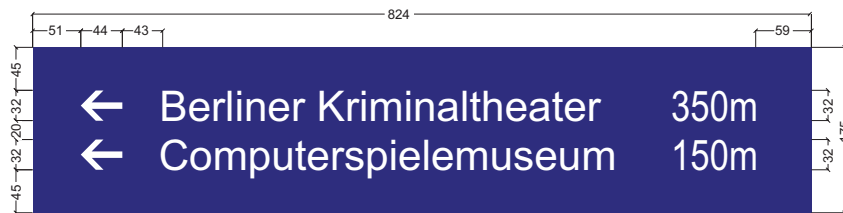

Schriftart: ARIAL

Z.-Nr.	Marx-Allee1.cdr	
Maßstab	1 : 8	
Bezeichnung	Wegeleitschild	
	gezeichnet	geprüft
Datum	03.09.2014	
Name	CAD 2	

Änd.-zustand	1
Kunde	<i>Berlin</i> <i>tour. Informationssystem</i>
Grund Folie Typ	<i>blau RAL 5003 WF</i>
Schrift Folie Typ	<i>weiß nicht refl. + antigraff.</i>
Standort	<i>K.-M.-Allee/U-Bhf Weberw.</i>
Position	<i>Karl-Marx-Allee 1 / Modul 1</i>

924		[mm]
175	Gesamtfläche 0.16 m ²	Kontrast
	davon Schildfläche 0.16 m ²	Rand
	Randprofil	Außenradius
		0
Breiten	924	
Höhen	175	
Schriftgrößen		

Fabrikweg 1, 09366 Stollberg OT Beutha
Tel.: 037605/777-0, Fax: 037605/777-777
www.Schilderwerk-Beutha.de