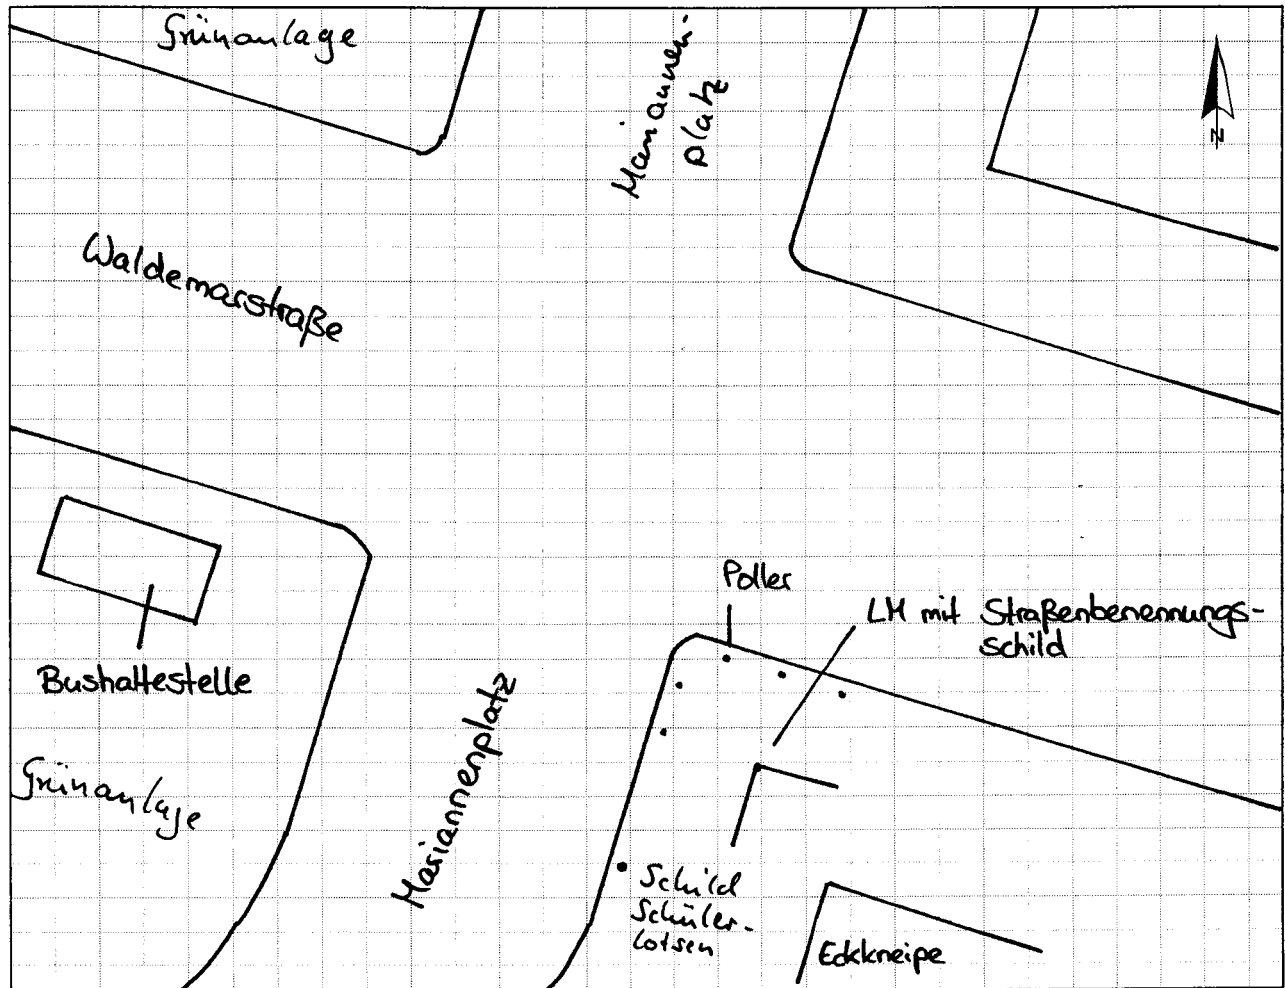

Knotenpunkt Mariannenplatz / WaldemarstraßeKurzbezeichnung Mariannen 3

Schildstandort und Ausrichtung

Bemerkungen: Anbringung: an Lichtmast über Straßenbenennungsschild
Ausrichtung: Modul 1 längs zur Waldemarstraße

Details: