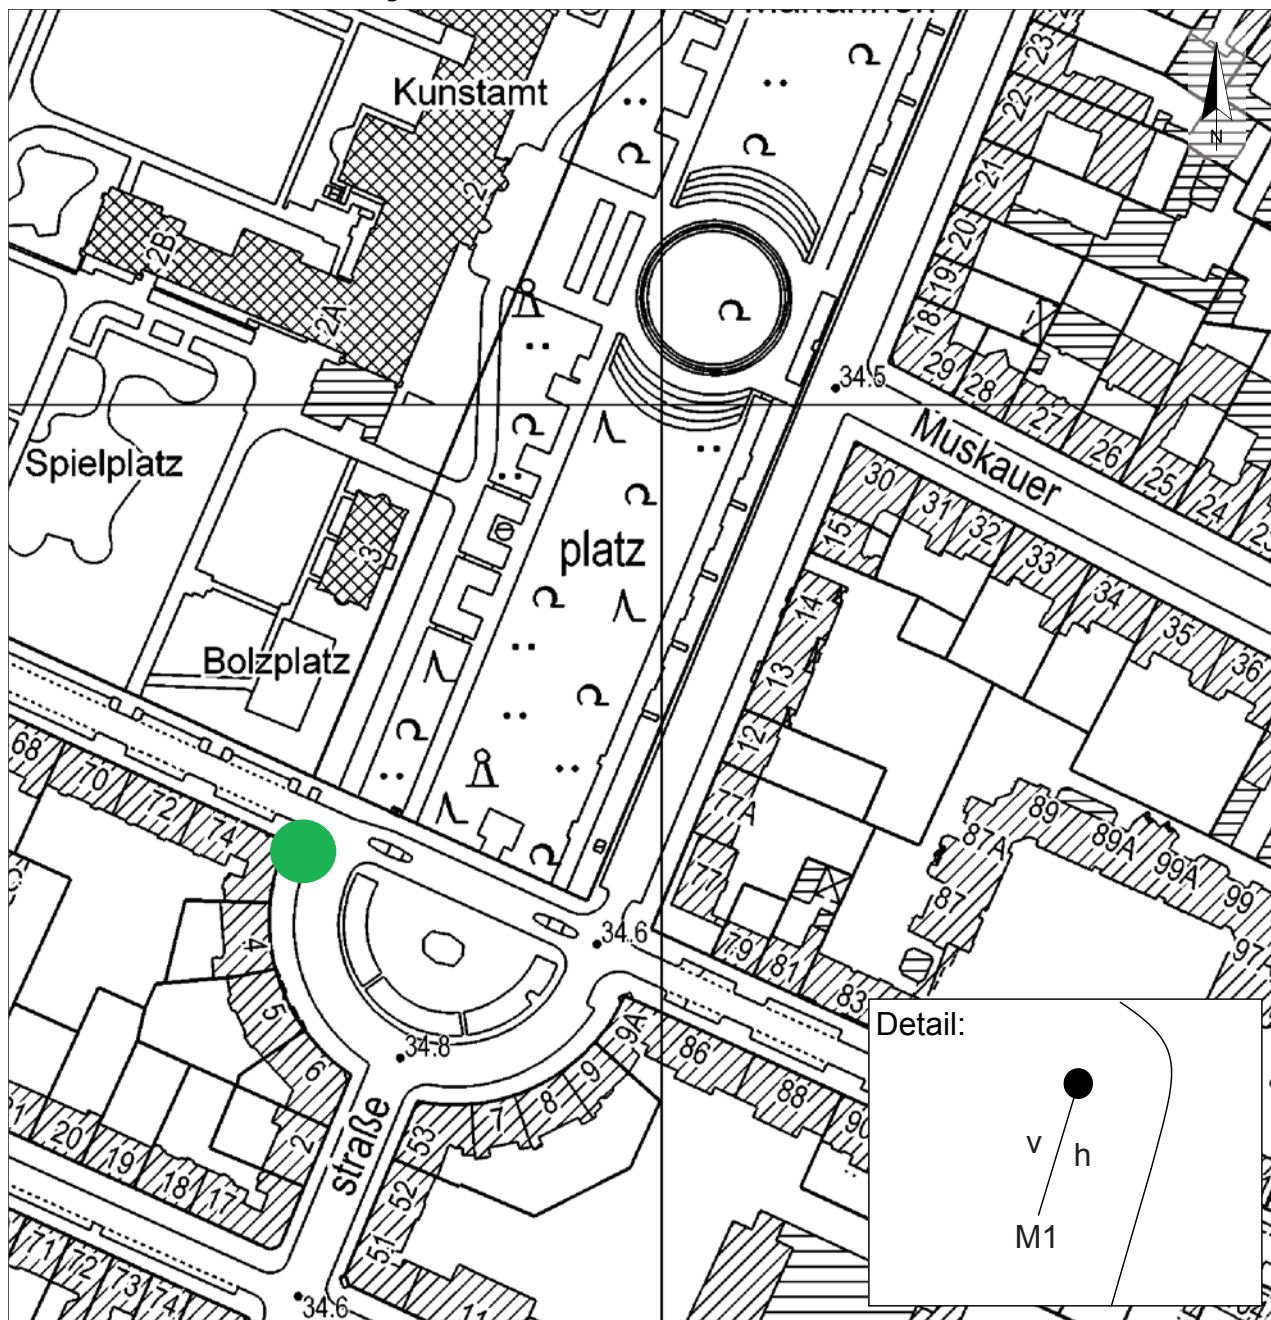

Standort Waldemarstraße / Mariannenplatz

Kurzbezeichnung Mariannen 2

Schildstandort und Ausrichtung:

Anbringung: An Lichtmast Nr. 1

Ausrichtung: Modul 1 quer zur Waldemarstraße

Maßnahme: Xxx

**HOFFMANN
LEICHTER**
Ingenieurgesellschaft