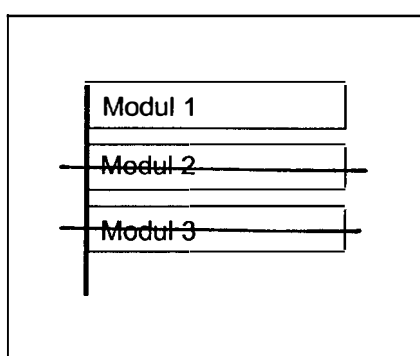

Standort Hasenheide / Lilienthalstraße

Kurzbezeichnung Hasenheide 5

Schildstandort und Ausrichtung:

Bemerkungen: Anbringung: an Lichtmast Nr. 1 mit Müll-eimer über Straßenbenennungsschild

Ausrichtung: Modul 1 längs zur Lilienthalstraße