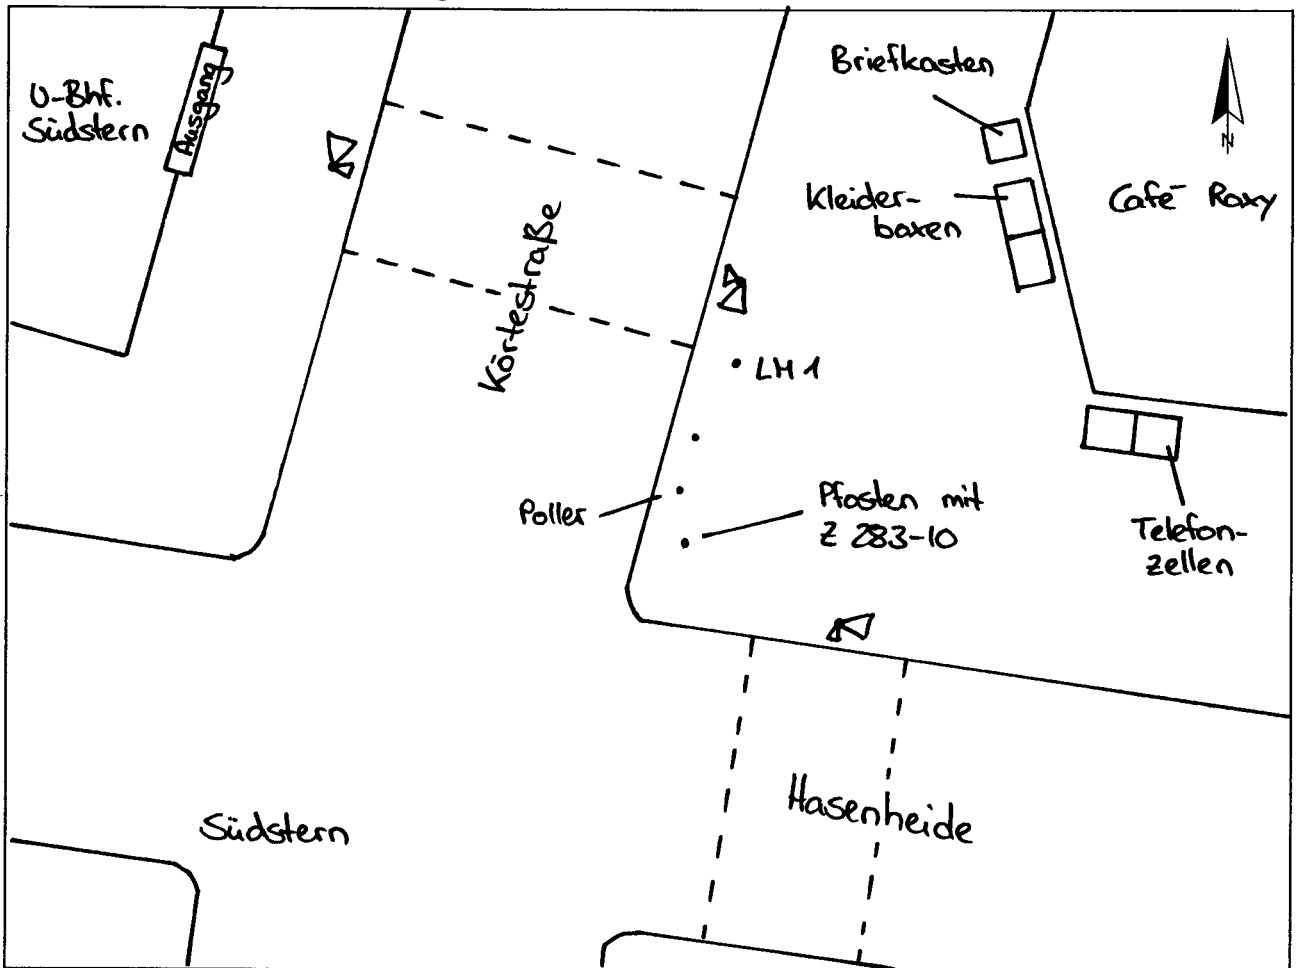

Standort Hasenheide / KörtestraßeKurzbezeichnung Hasenheide 4

Schildstandort und Ausrichtung:

Bemerkungen: Anbringung: an Lichtmast Nr. 1

Ausrichtung: Modul 1 quer zur Hasenheide (in Richtung Lilienthalstraße)