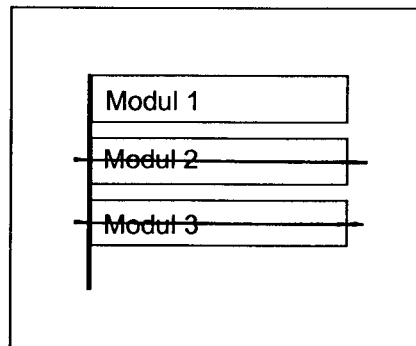

Standort Hasenheide / KörtestraßeKurzbezeichnung Hasenheide 4

Schildstandort und Ausrichtung:

Bemerkungen: Anbringung: an Lichtmast Nr. 1

Ausrichtung: Modul 1 quer zur Hasenheide (in Richtung Lilienthalstraße)