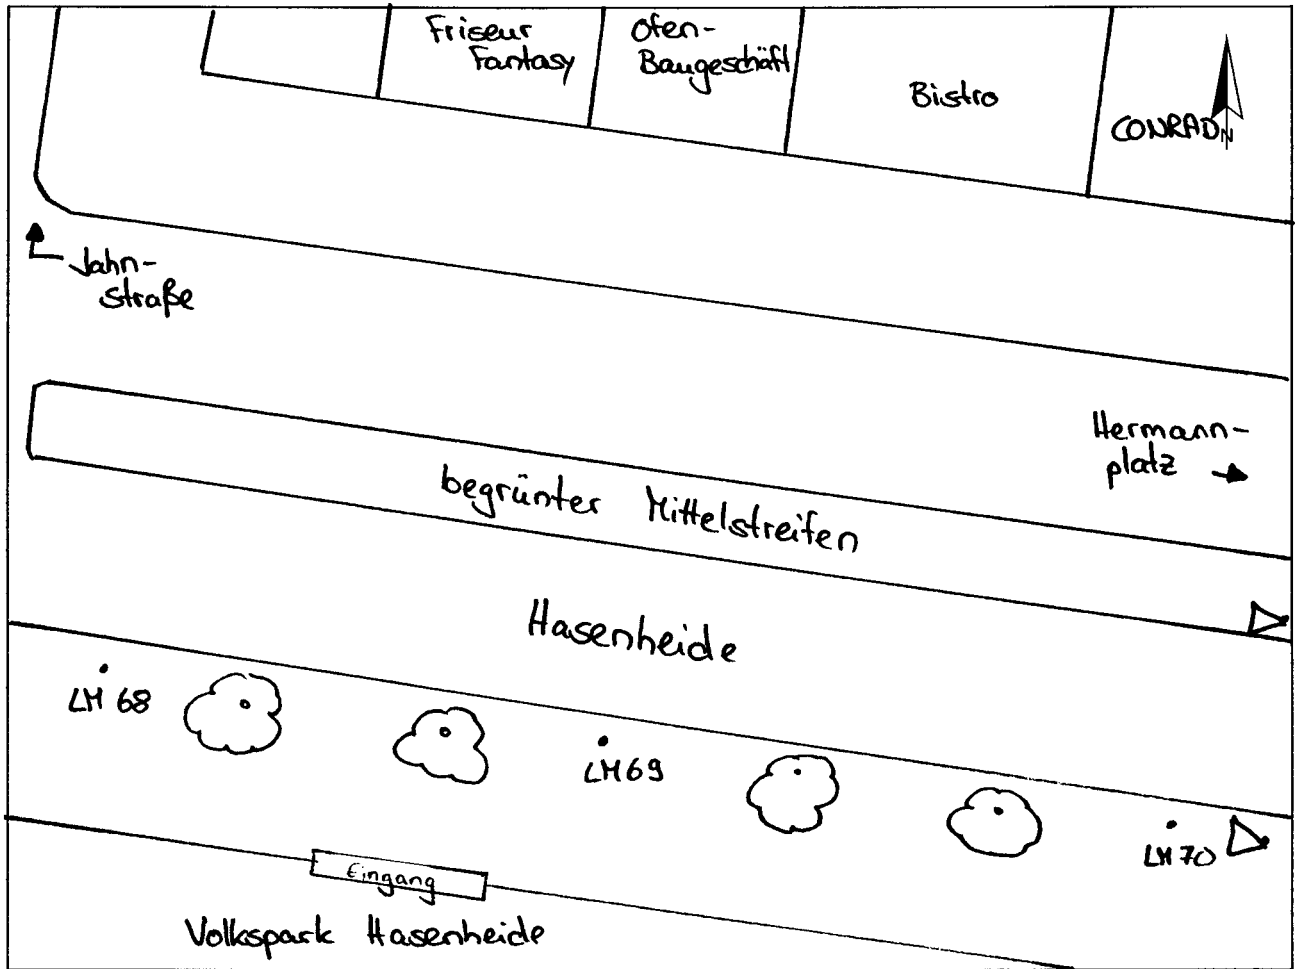

Standort Hasenheide (Eingang Volkspark Hasenheide)

Kurzbezeichnung Hasenheide 3

Schildstandort und Ausrichtung:

Bemerkungen: Anbringung: an Lichtmast Nr. 69

Ausrichtung: Modul 1 quer zur Hasenheide

Detail: