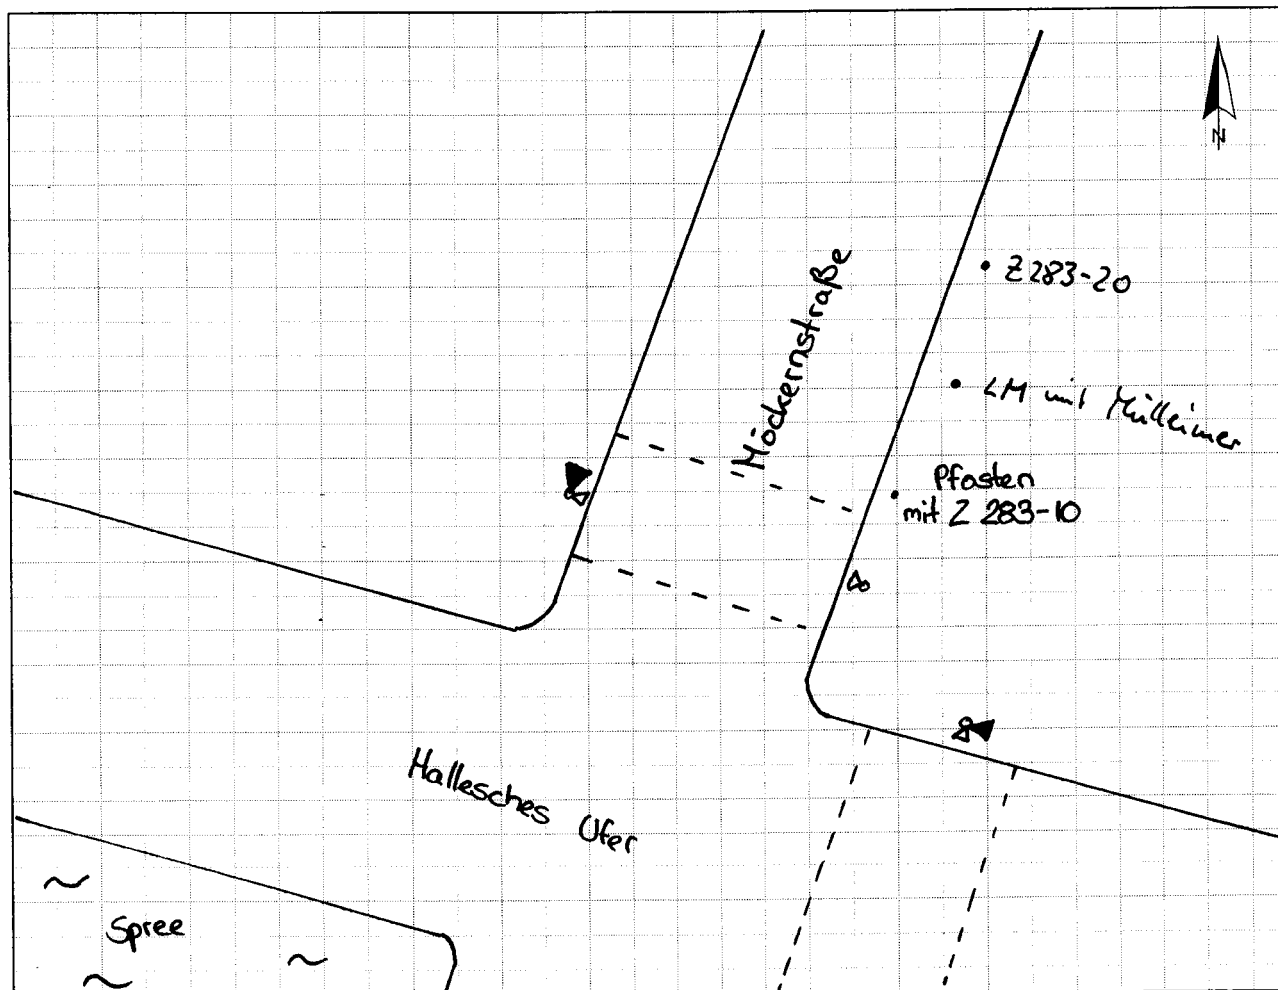

Knotenpunkt Hallesches Ufer / MäckernstraßeKurzbezeichnung Halle 1

Schildstandort und Ausrichtung

Bemerkungen: Anbringung: an vorhanden Pfoften mit Z 283-10
Ausrichtung: Modul 1 quer zum Halleschen Ufer