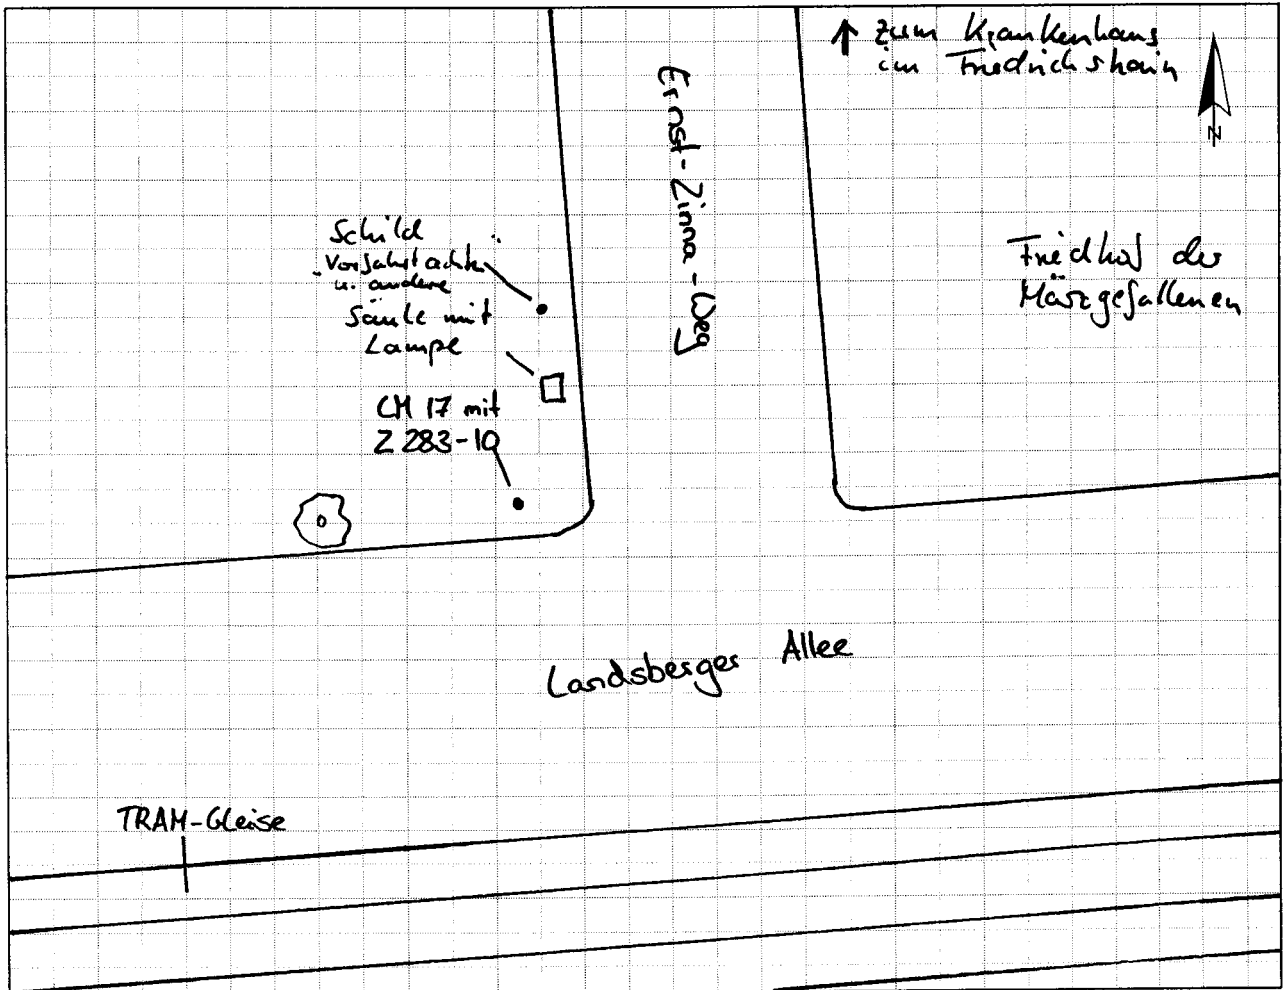

Knotenpunkt Landsberger Allee / Ernst-Zinna-Weg

Kurzbezeichnung Landsberger 2

Schildstandort und Ausrichtung

Bemerkungen: Anbringung: an Lichtmast Nr. 17 mit Z 283-10
(Straßenbenennungsschild z. Zt. nicht vorhanden)
Ausrichtung: Modul 1 quer zur Landsberger Allee

Details: