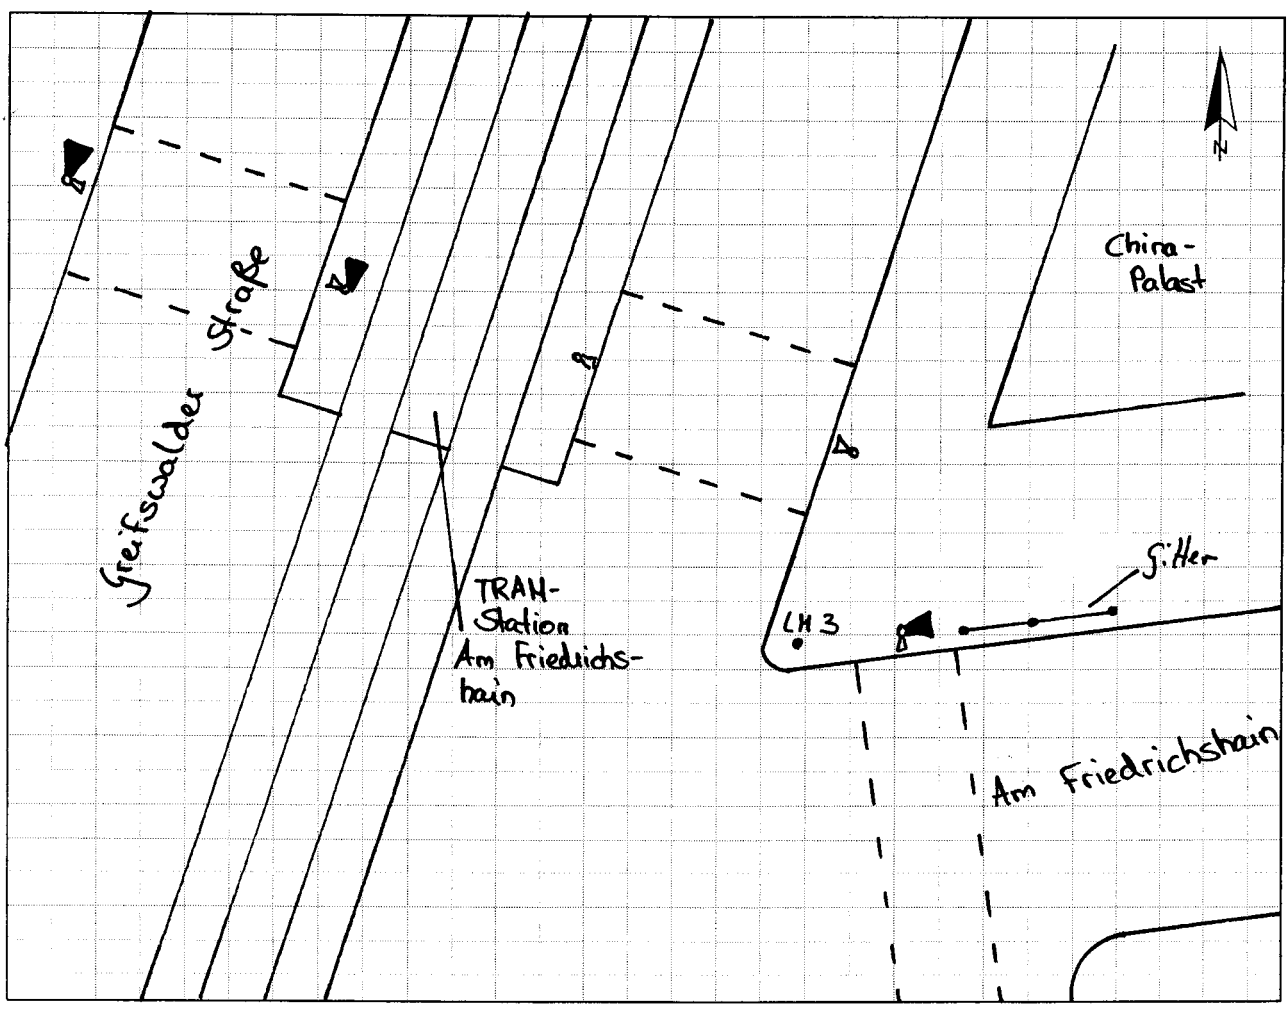

Knotenpunkt Am Friedrichshain / Greifswalder Straße

Kurzbezeichnung Friedrichshain 1

Schildstandort und Ausrichtung

Bemerkungen: Anbringung: an Lichtmast Nr. 3  
Ausrichtung: Modul 1 längs zu Am Friedrichshain

Details: