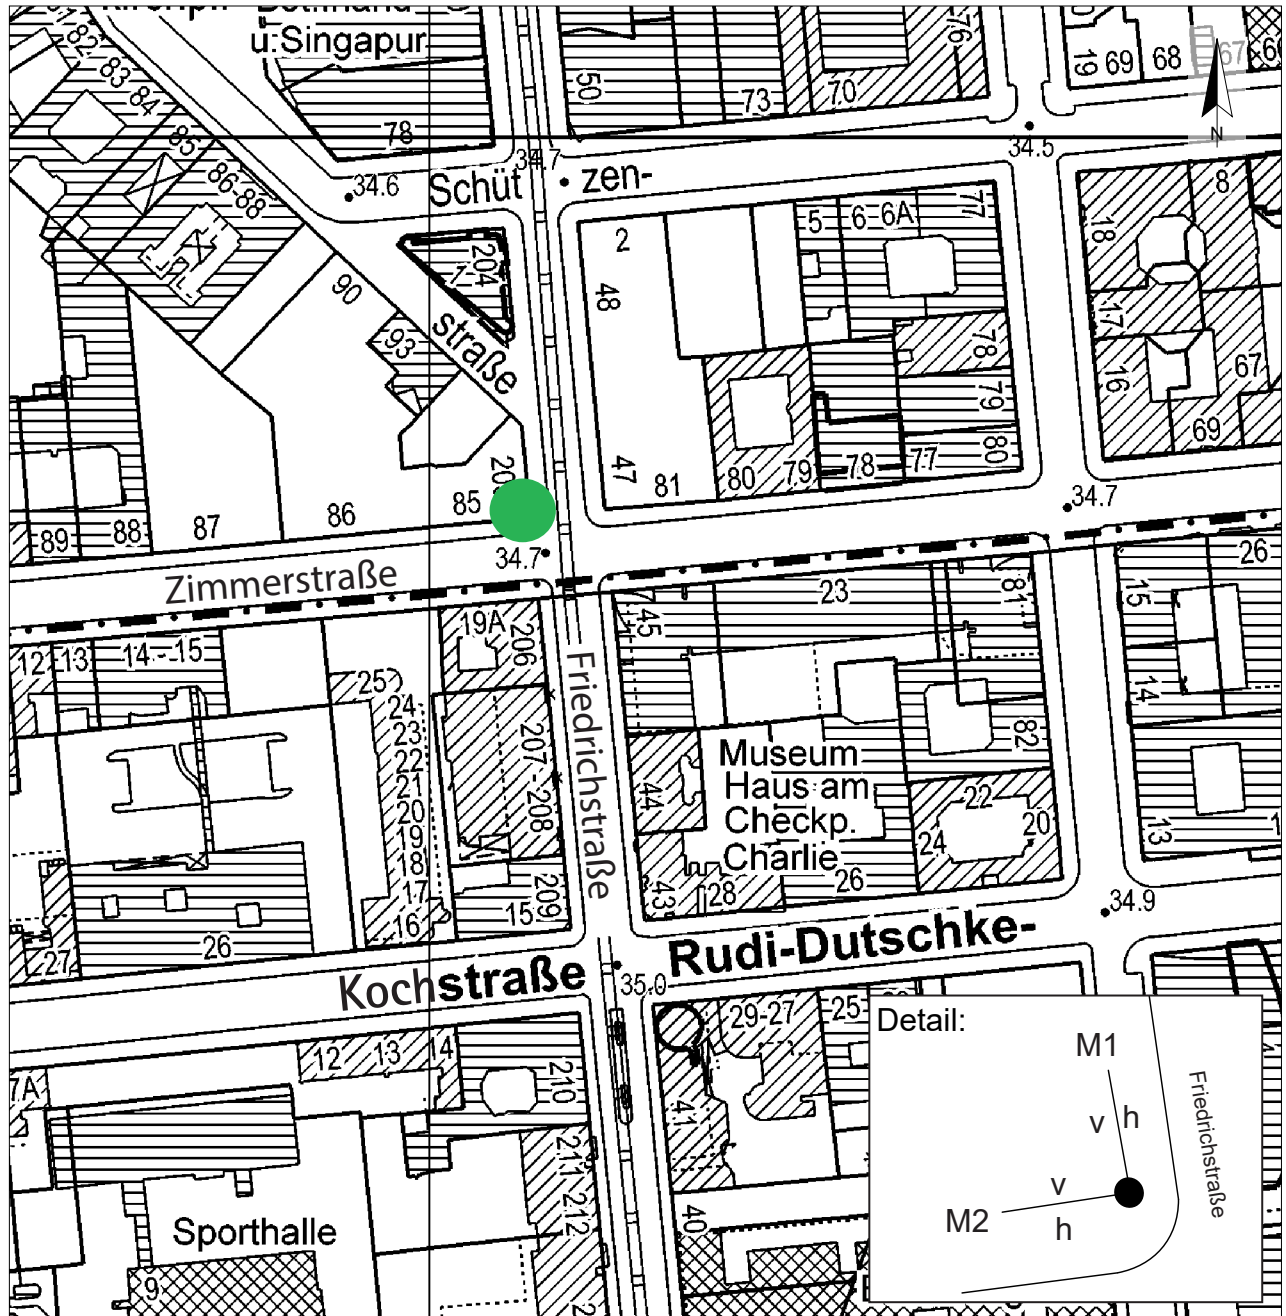

Standort Friedrichstraße / Zimmerstraße  
 Kurzbezeichnung Zimmer 1

Schildstandort und Ausrichtung:

**Anbringung:** An Lichtmast ohne Nr. mit SBS

**Ausrichtung:** Modul 1 längs zur Friedrichstraße (824 mm)  
 Modul 2 längs zur Zimmerstraße (724 mm)