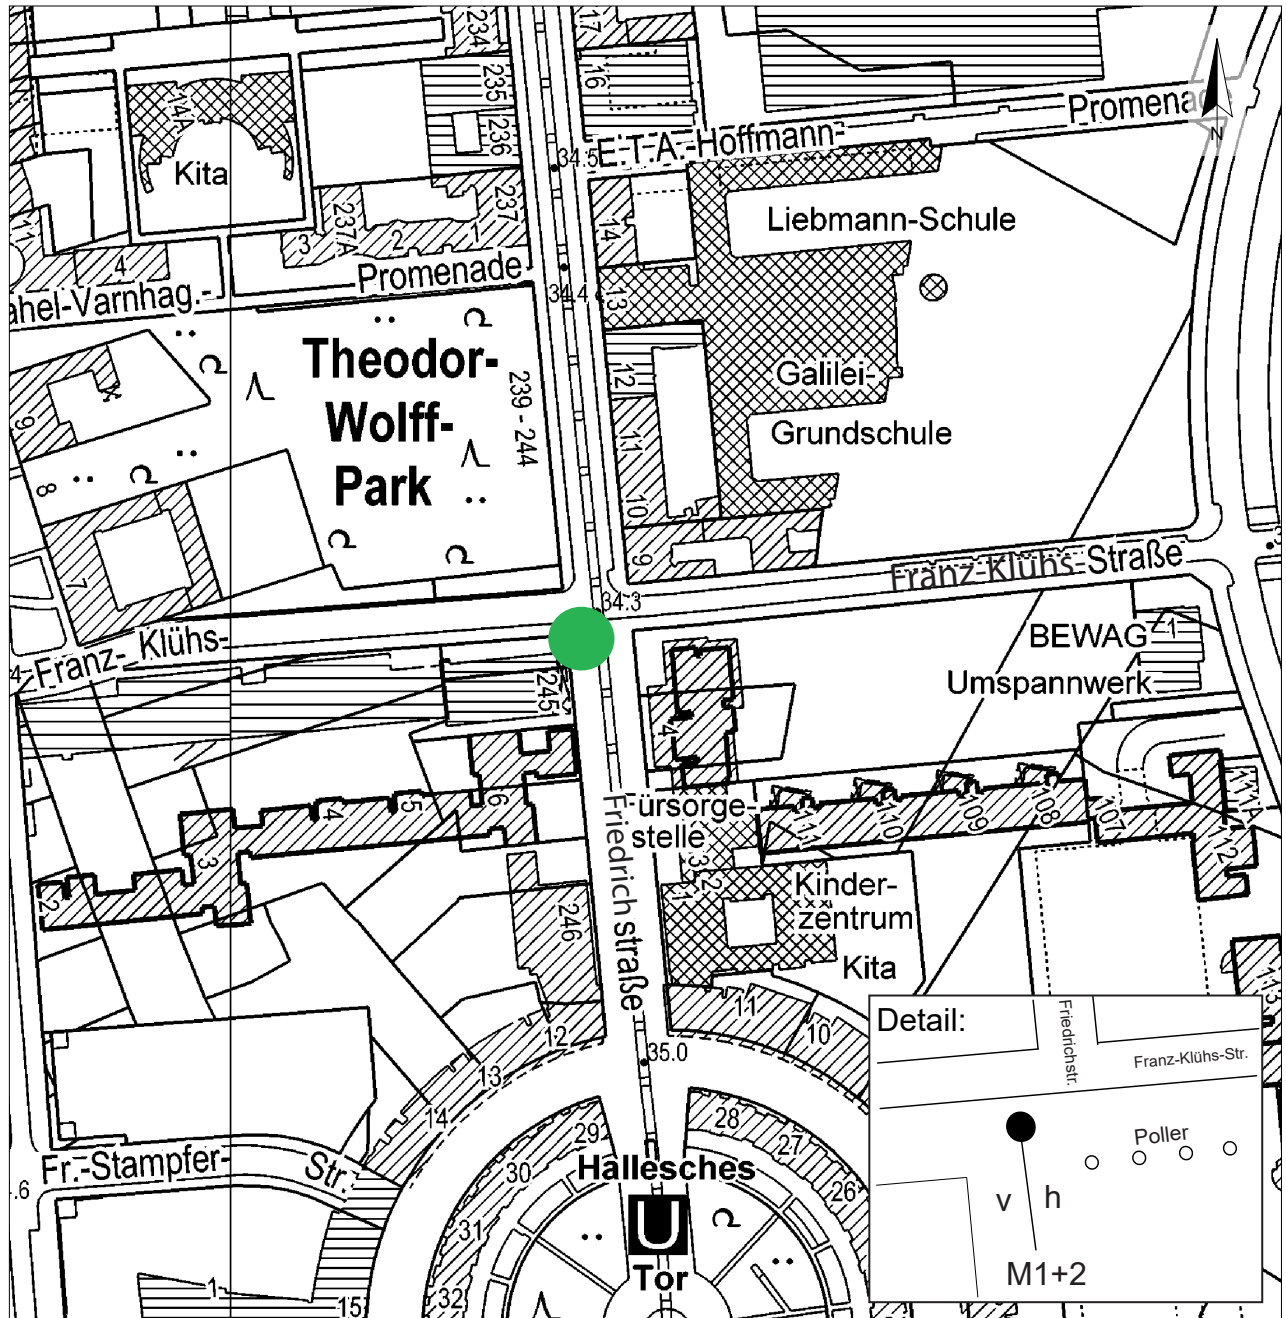

Standort Franz-Klühs-Straße / Friedrichstraße

Kurzbezeichnung Friedrich 14

Schildstandort und Ausrichtung:

**Anbringung:** An Lichtmast Nr. 7 mit Z 240  
über SBS

**Ausrichtung:** Modul 1 + 2 längs zur Friedrichstraße