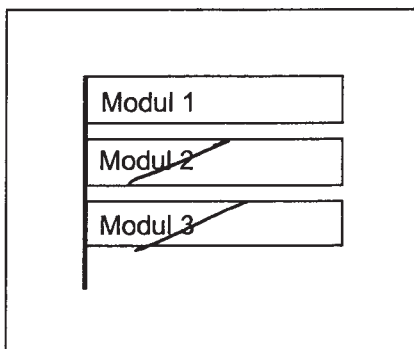

Standort Julie-Wolfthorn-Straße / Elisabeth-Schwartzhaupt-Platz  
Kurzbezeichnung Wolfthorn 1

Schildstandort und Ausrichtung:

Bemerkungen: Anbringung: an Lichtmast Nr. 6 mit SBS „Elisabeth-Schwartzhaupt-Platz

Ausrichtung: Modul 1 längs zur Julie-Wolfthorn-Straße  
Modul 2 quer zur Julie-Wolfthorn-Straße

Stand: **29. Nov. 2006**

15. Aug 2014