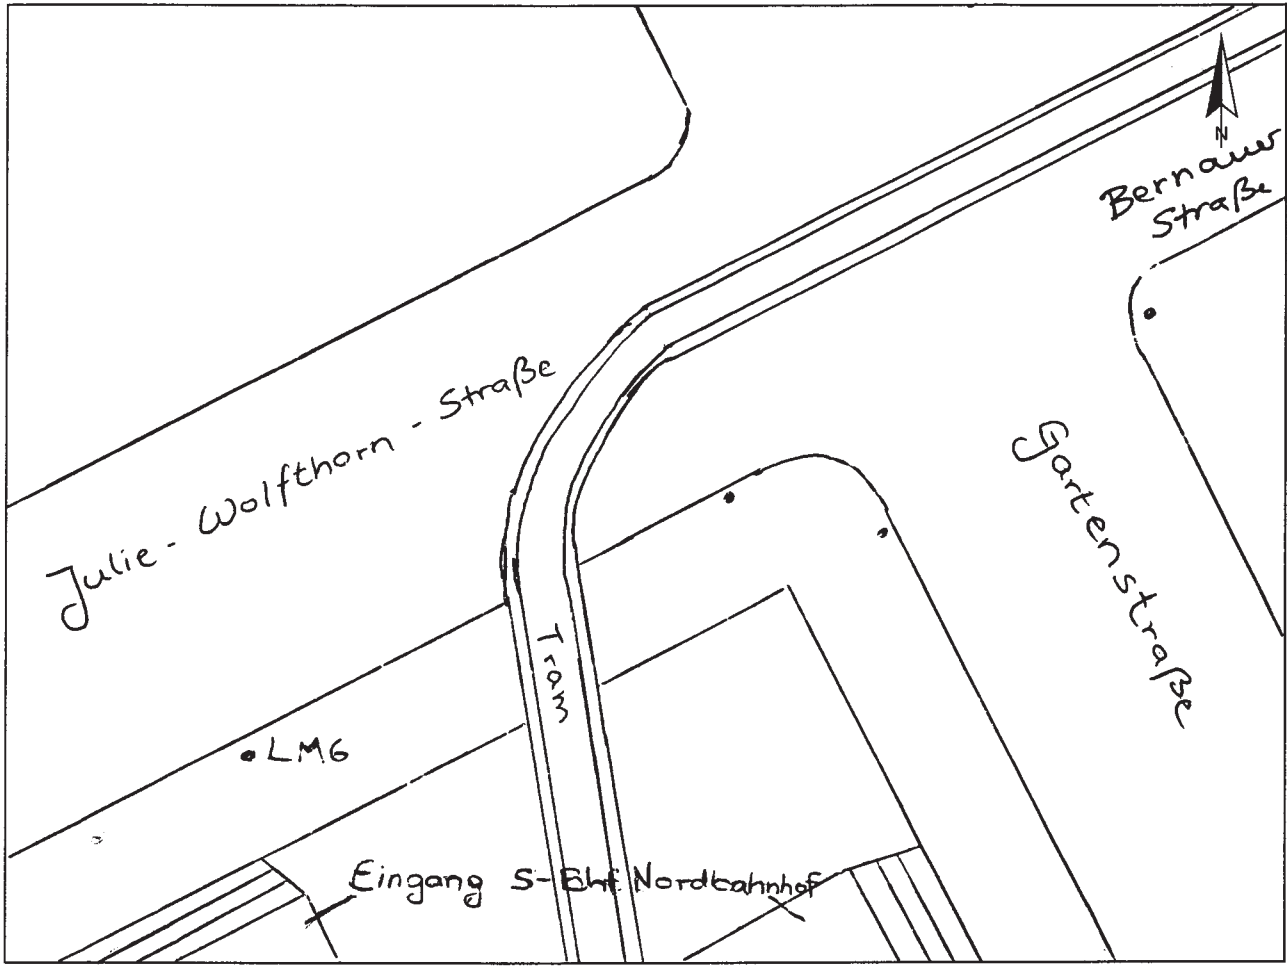

Standort Julie-Wolfthorn-Straße / Elisabeth-Schwartzhaupt-Platz  
Kurzbezeichnung Wolfthorn 1

Schildstandort und Ausrichtung:

Bemerkungen: Anbringung: an Lichtmast Nr. 6 mit SBS „Elisabeth-Schwartzhaupt-Platz

Ausrichtung: Modul 1 längs zur Julie-Wolfthorn-Straße  
Modul 2 quer zur Julie-Wolfthorn-Straße

Stand: **29. Nov. 2006**

15. Aug 2014