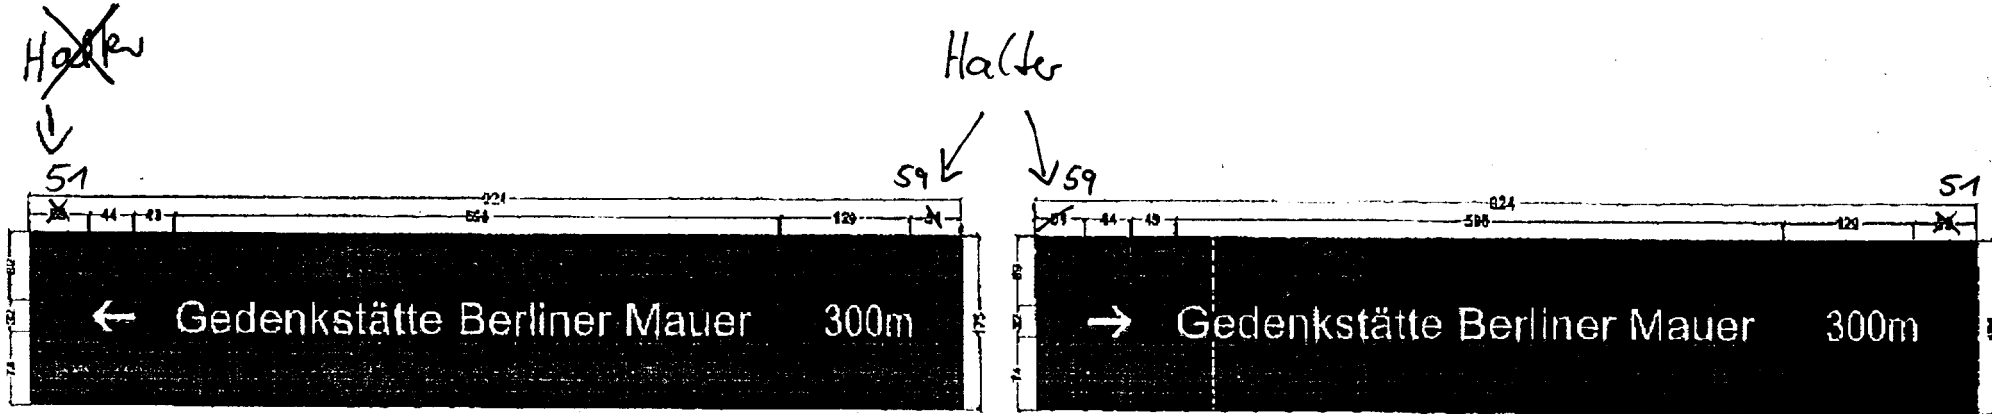

Hr. Koldenbauer  
2.erd

→ Grenz- und Geisterbahnhöfe 50m  
Ausstellung im Nordbahnhof

← Grenz- und Geisterbahnhöfe 50m  
Ausstellung im Nordbahnhof

Mit Änderungen freigegeben!

63021ber.UNI

Schilderwerk  
Bautha GmbH

Kunde

Berlin  
tour. Informationssystem  
Grund: blau, RAL 6003  
Beschr.: weiß  
Schrift: ARIAL (eng/mittel)  
SH: 32 mm  
Pos.: Wolfthorn 1, M30.2  
nichtrefl. Folie

Zeichnung-Nr. 63021ber.UNI  
entworfen 03.05.06  
Bearbeiter CAD 5  
gezeichnet 14.12.2006