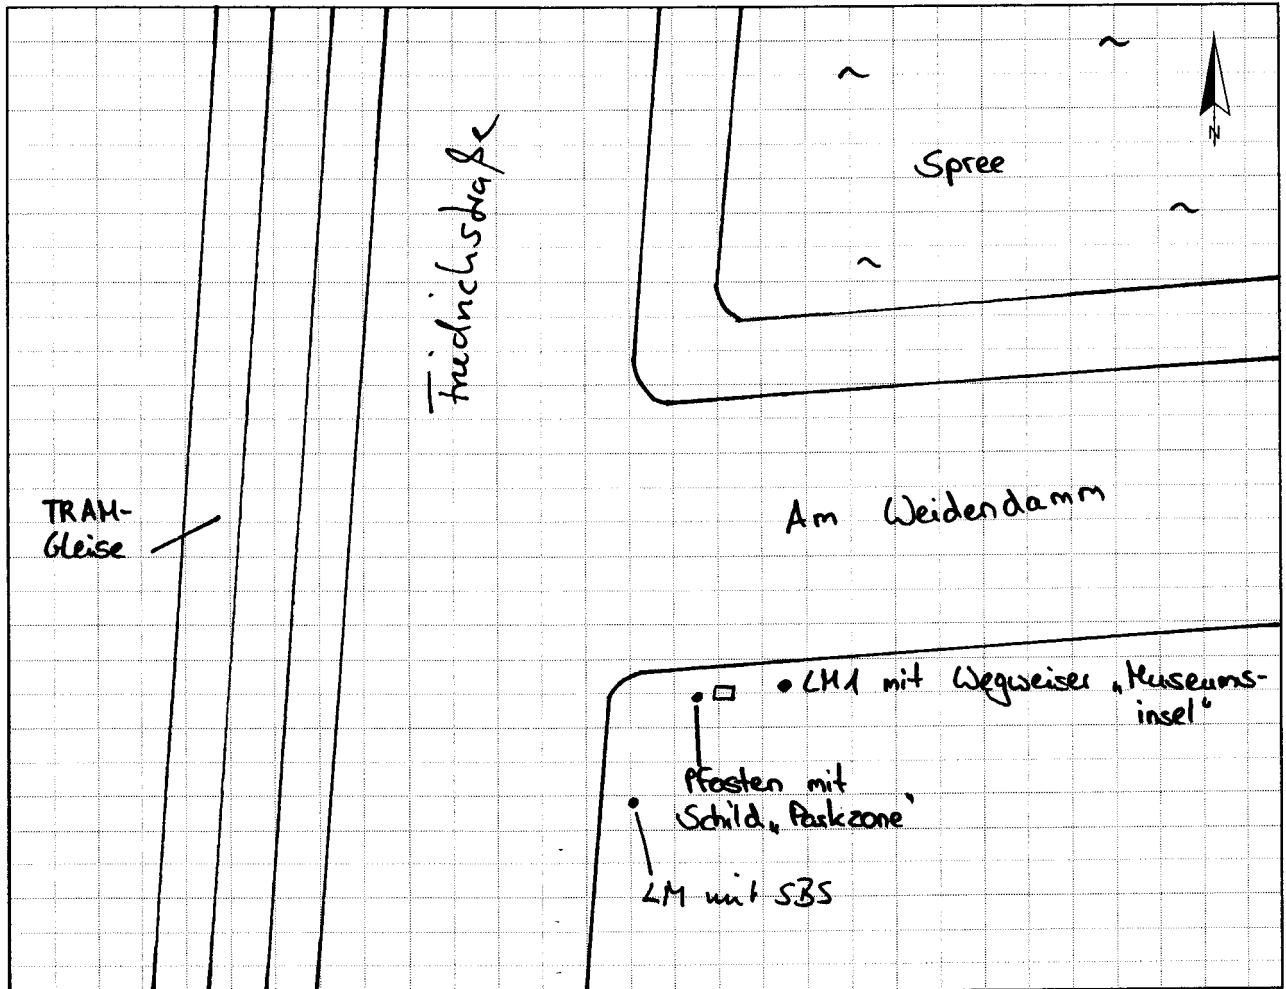

Knotenpunkt Am Weidendamm / FriedrichstraßeKurzbezeichnung Weidendamm 1

Schildstandort und Ausrichtung

Bemerkungen: Anbringung: an Lichtmast Nr. 1 mit Wegweiser „Museumsinsel“  
Ausrichtung: Modul 1 längs zum Weidendamm  
 Modul 2 quer zum Weidendamm