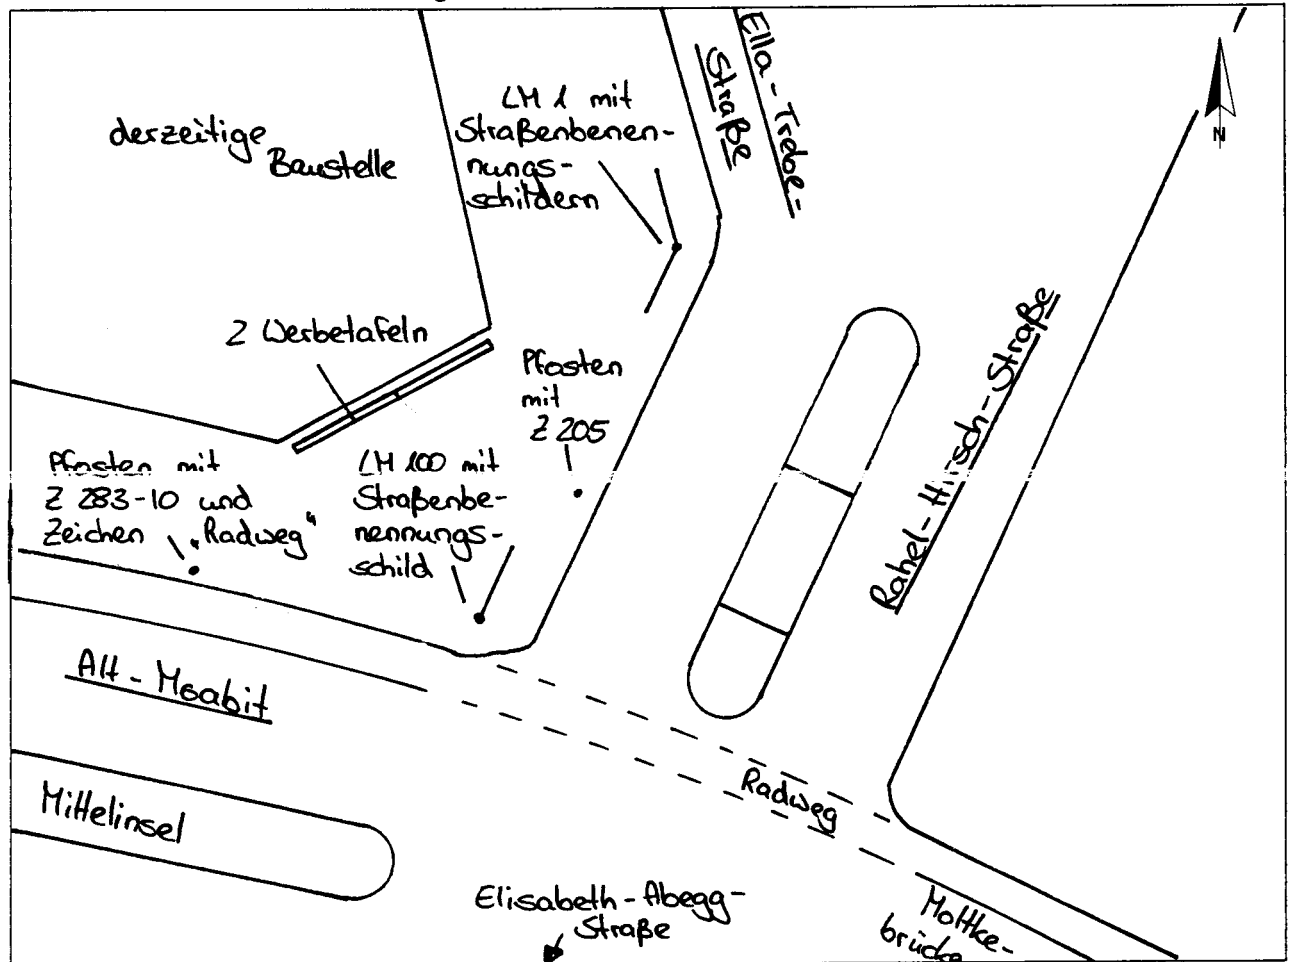

Standort Alt-Moabit / Rahel-Hirsch-StraßeKurzbezeichnung Trebe 3

Schildstandort und Ausrichtung:

Bemerkungen: Anbringung: an Lichtmast Nr. 100Ausrichtung: Modul 1 längs zu Alt-Moabit

Detail:

Stand: 24. April 2006