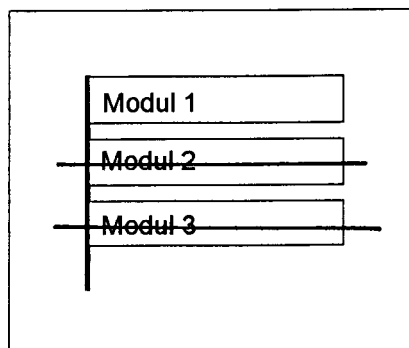

Standort Alt-Moabit / Rahel-Hirsch-StraßeKurzbezeichnung Trebe 3

Schildstandort und Ausrichtung:

Bemerkungen: Anbringung: an Lichtmast Nr. 100Ausrichtung: Modul 1 längs zu Alt-Moabit

Detail:

Stand: 24. April 2006