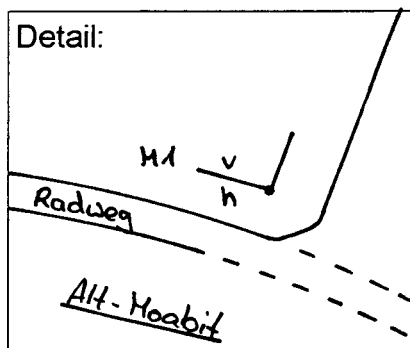

Standort Alt-Moabit / Rahel-Hirsch-StraßeKurzbezeichnung Trebe 3

Schildstandort und Ausrichtung:

Bemerkungen: Anbringung: an Lichtmast Nr. 100Ausrichtung: Modul 1 längs zu Alt-Moabit

Detail:

Stand: 24. April 2006