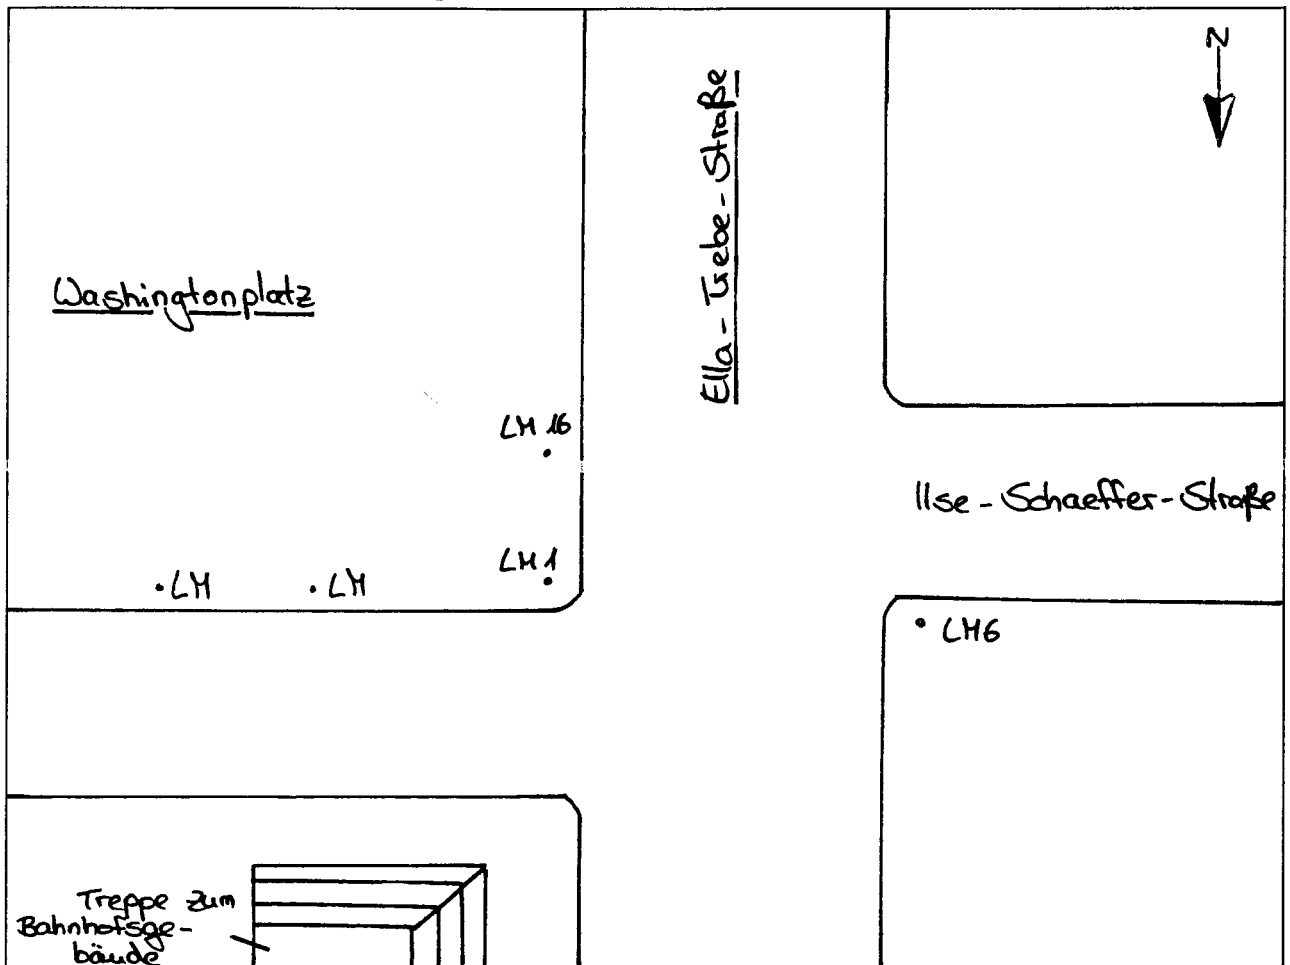

Standort Ella-Trebe-Straße (S-Bhf. Lehrter Bahnhof/

Kurzbezeichnung Trebe 2 Hauptbahnhof)

Schildstandort und Ausrichtung:

Bemerkungen: Anbringung: an Lichtmast Nr. 1

Ausrichtung: Modul 1-3 längs zur Ella-Trebe-Straße

Ella-Trebe-Str.

Stand: 24. April 2006