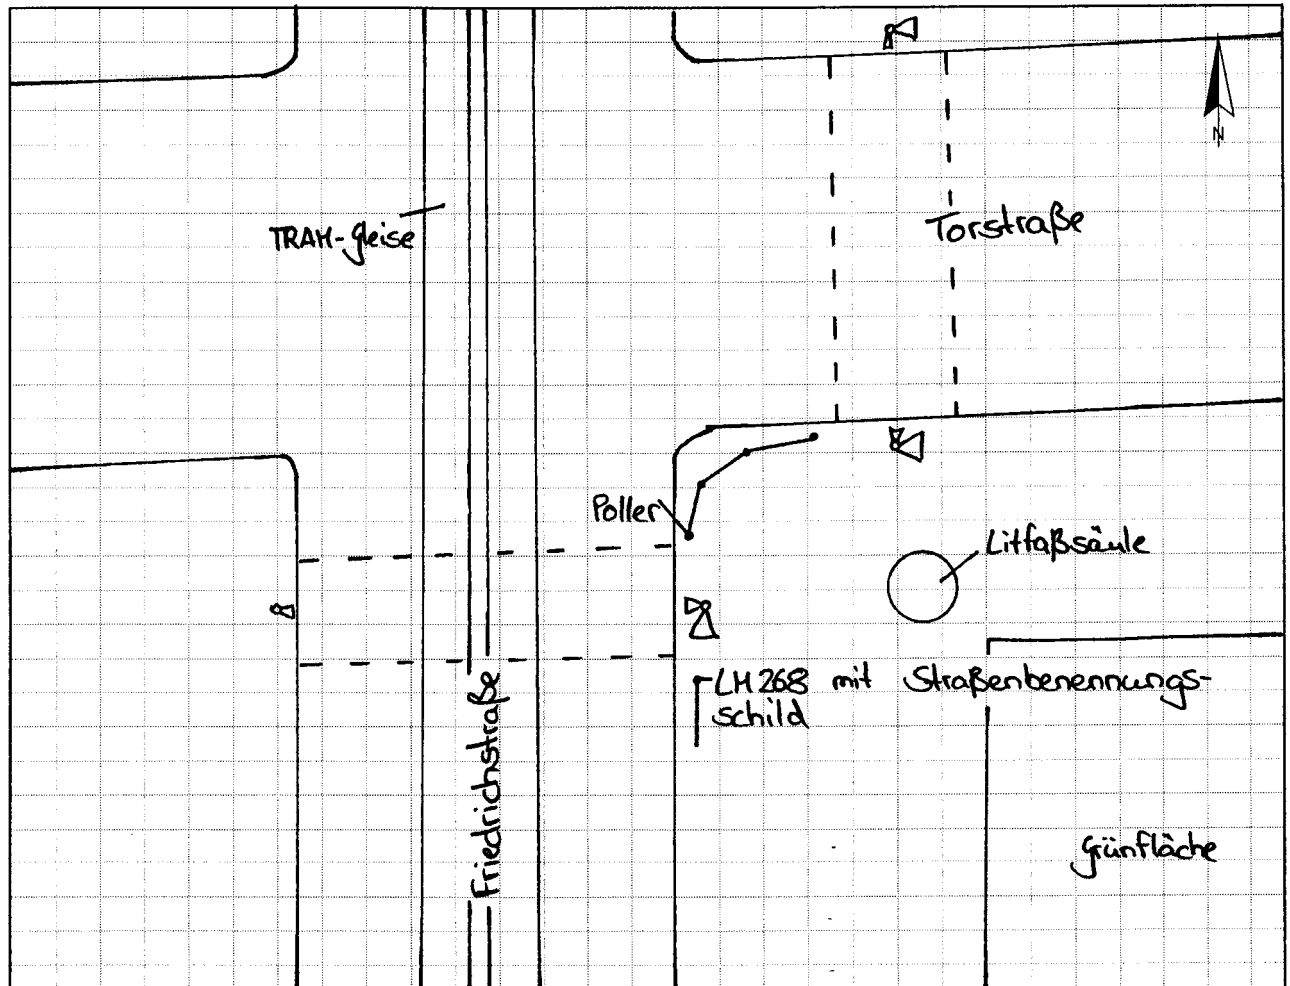

Knotenpunkt Friedrichstraße / TorstraßeKurzbezeichnung Tor 1

Schildstandort und Ausrichtung

Bemerkungen: Anbringung: an vorhandenen Lichtmast Nr. 268 über
Straßenbenennungsschild

Ausrichtung: Modul 1 und 2 längs zur Friedrichstraße