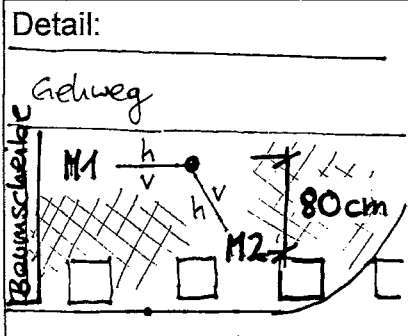

Standort Scheidemannstr. / Platz der Republik  
 Kurzbezeichnung Scheidemann 2

Schildstandort und Ausrichtung:

Bemerkungen: Anbringung: an neuen Pfosten  
 neuer Pfosten ca. 80 cm mittig hinter  
 2. Steinpoller neben Baumscheibe

Ausrichtung: Modul 1 Längs zur Scheidemannstr.  
 Modul 2 quer zur Scheidemannstr. /  
 parallel zu Simsonweg

Stand: