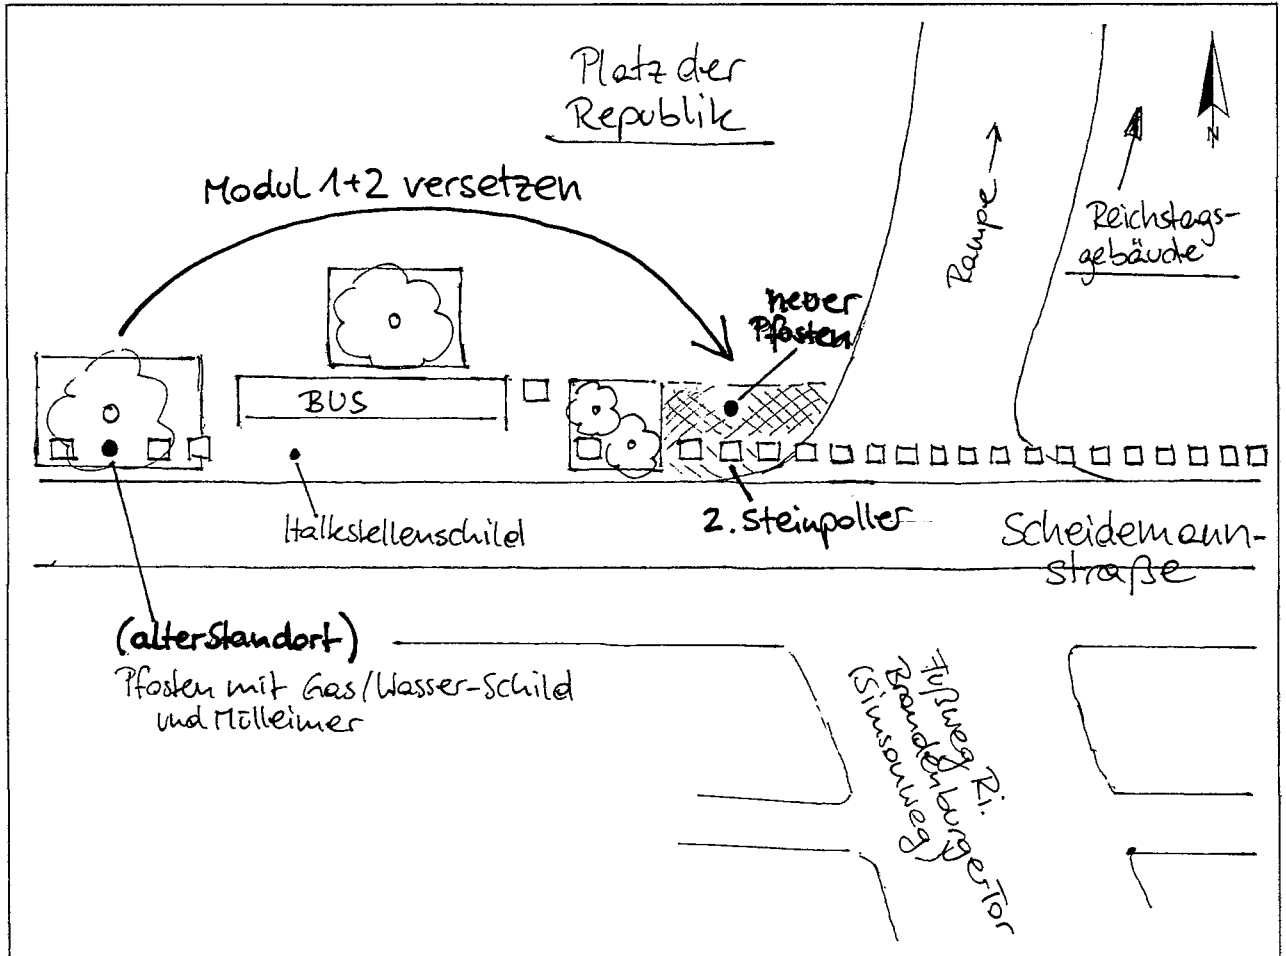

Standort Scheidemannstr. / Platz der Republik  
 Kurzbezeichnung Scheidemann 2

Schildstandort und Ausrichtung:

Bemerkungen: Anbringung: an neuen Pfosten  
 neuer Pfosten ca. 80 cm mittig hinter  
 2. Steinpoller neben Baumscheibe

Ausrichtung: Modul 1 Längs zur Scheidemannstr.  
 Modul 2 quer zur Scheidemannstr. /  
 parallel zu Simsonweg

Stand: