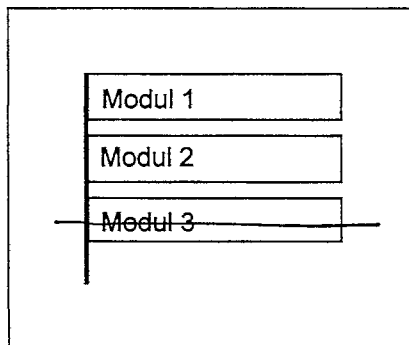

Standort Scheidemannstr. / Platz der Republik  
 Kurzbezeichnung Scheidemann 2

Schildstandort und Ausrichtung:

Bemerkungen: Anbringung: an neuen Pfosten  
 neuer Pfosten ca. 80 cm mittig hinter  
 2. Steinpoller neben Baumscheibe

Ausrichtung: Modul 1 Längs zur Scheidemannstr.  
 Modul 2 quer zur Scheidemannstr. /  
 parallel zu Simsonweg

Stand: