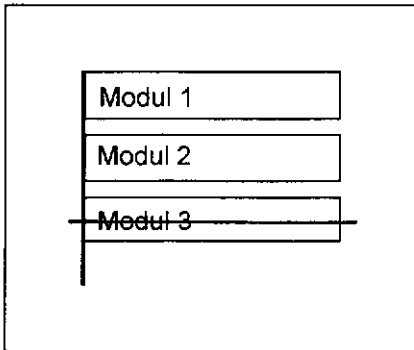

Standort Friedrich-Ebert-Platz / Reichstagufer

Kurzbezeichnung Reichstagufer 1

Schildstandort und Ausrichtung:

Bemerkungen: Anbringung: an vorhandenen Pflaster mit Mauerwegweiser

Ausrichtung: Modul 1 längs zum Reichstagufer
Modul 2 Richtung Brandenburger Tor