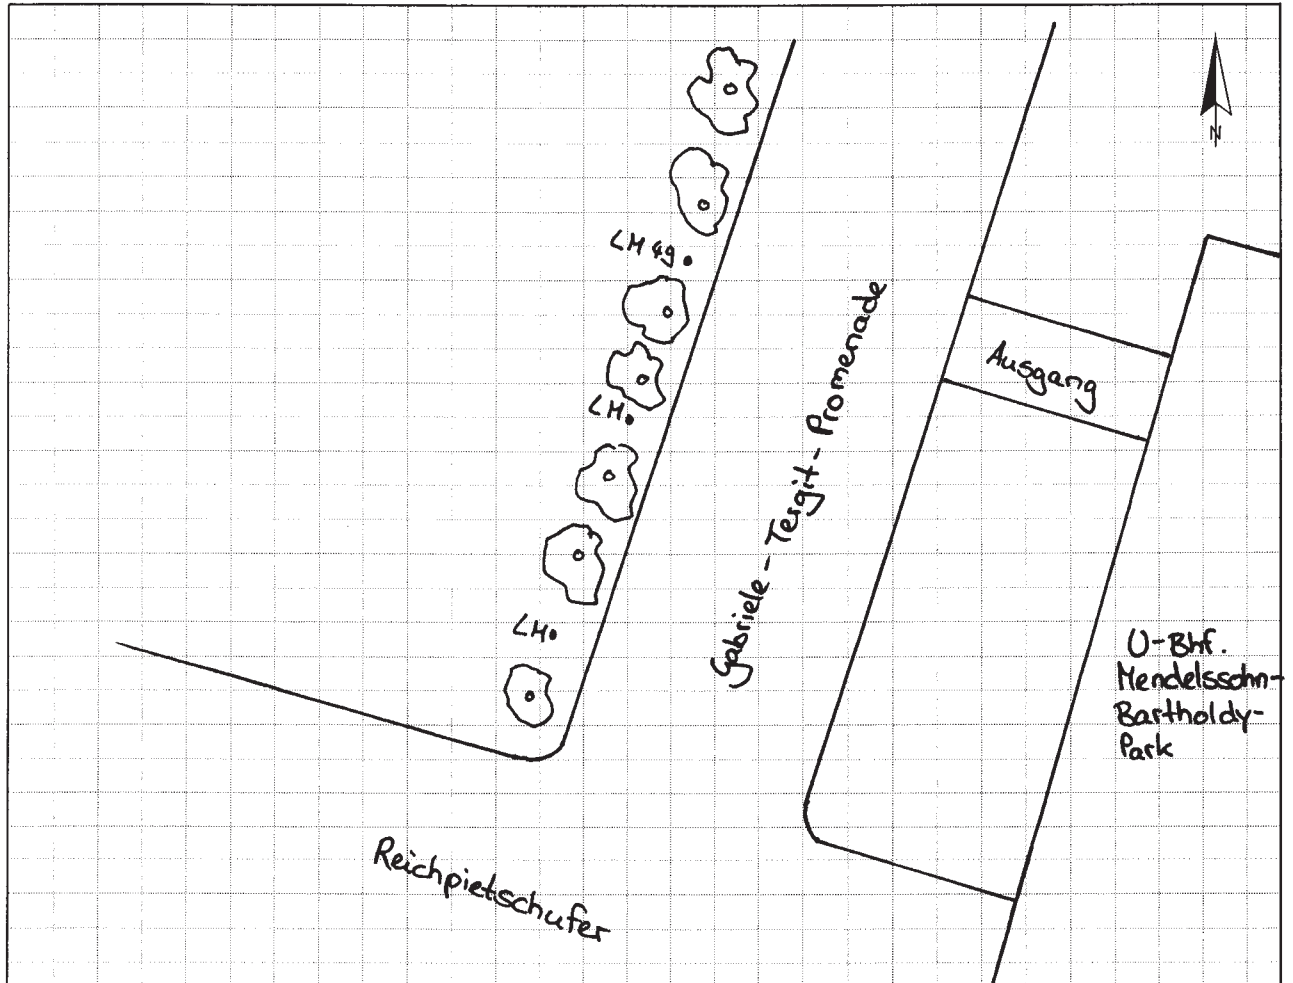

Knotenpunkt

Gabriele-Tergit-Promenade / Reichpietschufer

Kurzbezeichnung

Reichpietsch 3

Schildstandort und Ausrichtung

Bemerkungen: Anbringung: an Lichtmast Nr. 49 (gegenüber vom Bhf. - Ausgang)

Ausrichtung: Modul 1 längs zur Gabriele-Tergit-Promenade
Modul 2+3+4 quer zur Gabriele-Tergit-Promenade