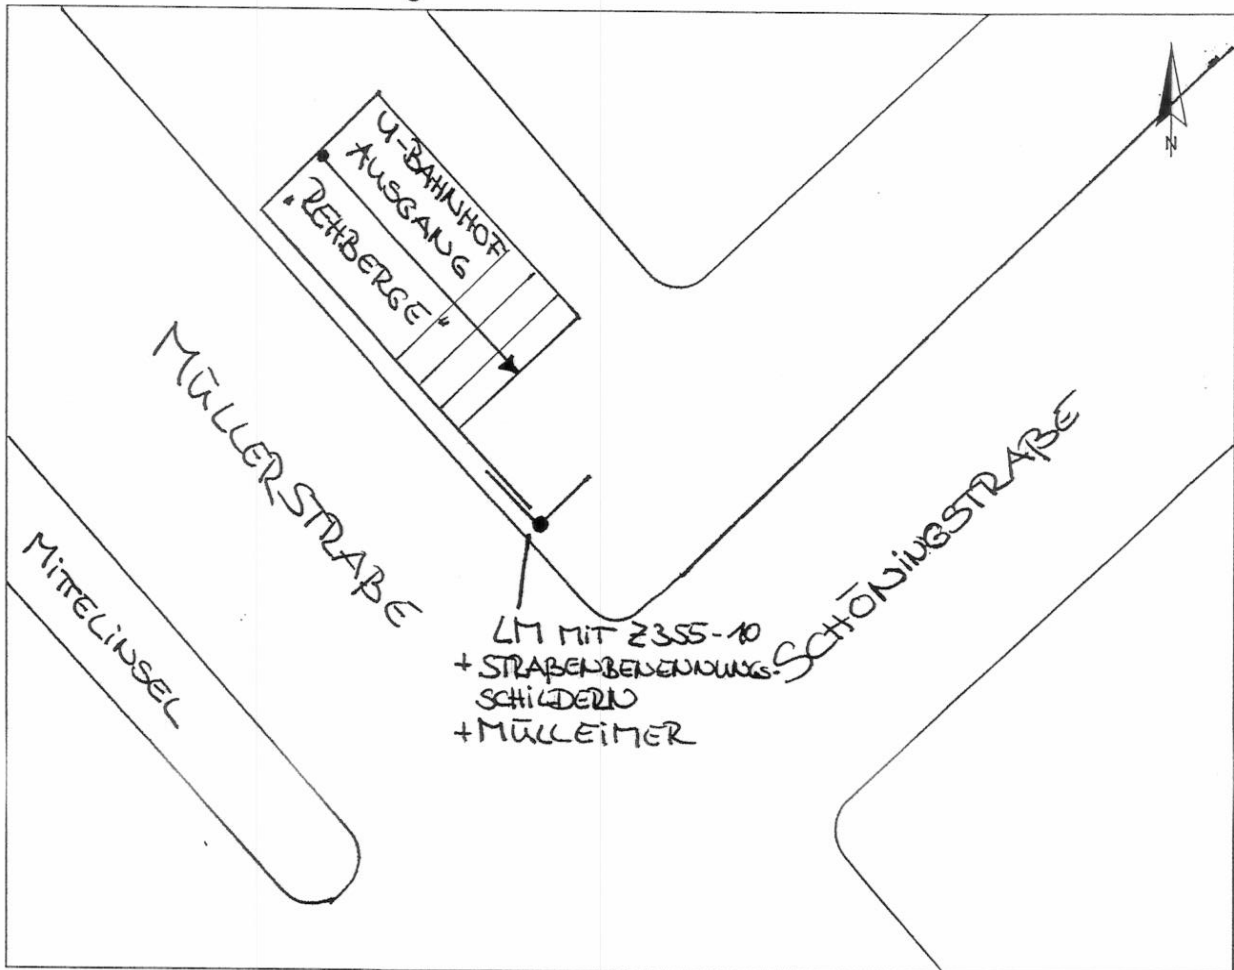

Standort Müllerstraße / Schönigstraße
 Kurzbezeichnung Rehberge 3

Schildstandort und Ausrichtung:

Bemerkungen: Anbringung: an Lichtmast (Nr. 175)
 über Z 355-10 und Straßenbenennungsschildern + Mülleimer

Ausrichtung: Modul 1 längs zur Müllerstraße

Stand:

28. Okt. 2010

**HOFFMANN
 LEICHTER**
 Ingenieuresellschaft