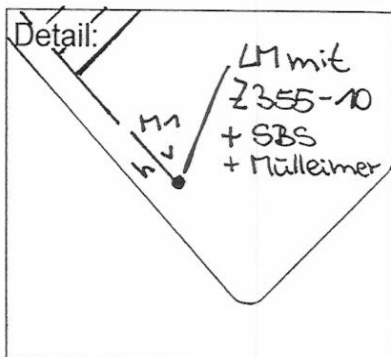

Standort Müllerstraße / Schönigstraße
 Kurzbezeichnung Rehberge 3

Schildstandort und Ausrichtung:

Bemerkungen: Anbringung: an Lichtmast (Nr. 175)
 über Z 355-10 und Straßenbenennungsschildern + Mülleimer

Ausrichtung: Modul 1 längs zur Müllerstraße

Stand:

28. Okt. 2010

**HOFFMANN
 LEICHTER**
 Ingenieuresellschaft