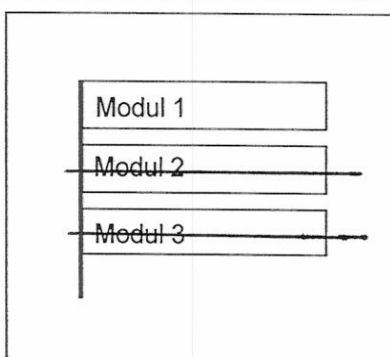

Standort Müllerstraße / Schönigstraße
 Kurzbezeichnung Rehberge 3

Schildstandort und Ausrichtung:

Bemerkungen: Anbringung: an Lichtmast (Nr. 175)
 über Z 355-10 und Straßenbenennungsschildern + Mülleimer

Ausrichtung: Modul 1 längs zur Müllerstraße

Stand:

28. Okt. 2010

**HOFFMANN
 LEICHTER**
 Ingenieuresellschaft