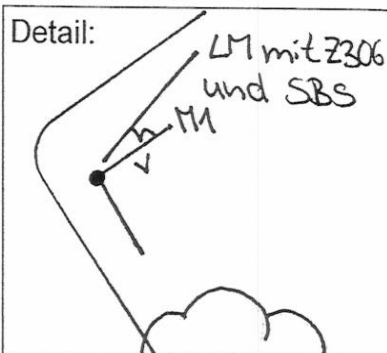

Standort

Müllerstraße / Dubliner Straße

Kurzbezeichnung

Rehberge 2

Schildstandort und Ausrichtung:

Bemerkungen: Anbringung: an Lichtmast (ohne Nr.) mit Z306 über dem Straßenbenennungsschild "Dubliner Straße"

Ausrichtung: quer zur Müllerstraße

Detail:

Stand:

28. Okt. 2010

HOFFMANN
LEICHTER
Ingenieurgesellschaft