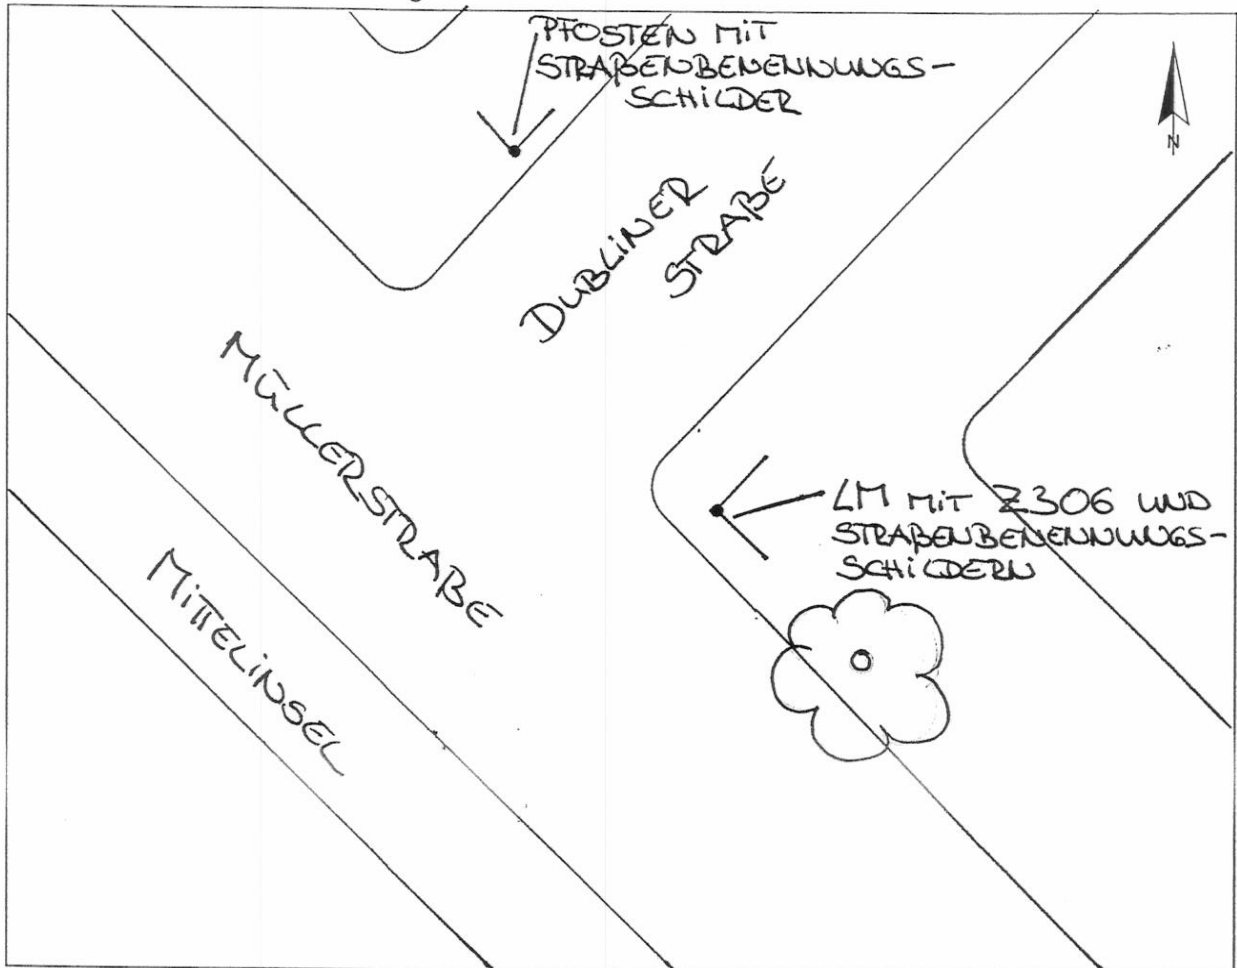

Standort

Müllerstraße / Dubliner Straße

Kurzbezeichnung

Rehberge 2

Schildstandort und Ausrichtung:

Bemerkungen: Anbringung: an Lichtmast (ohne Nr.) mit Z306 über dem Straßenbenennungsschild "Dubliner Straße"

Ausrichtung: quer zur Müllerstraße

Detail:

Stand:

28. Okt. 2010

HOFFMANN
LEICHTER
Ingenieurgesellschaft