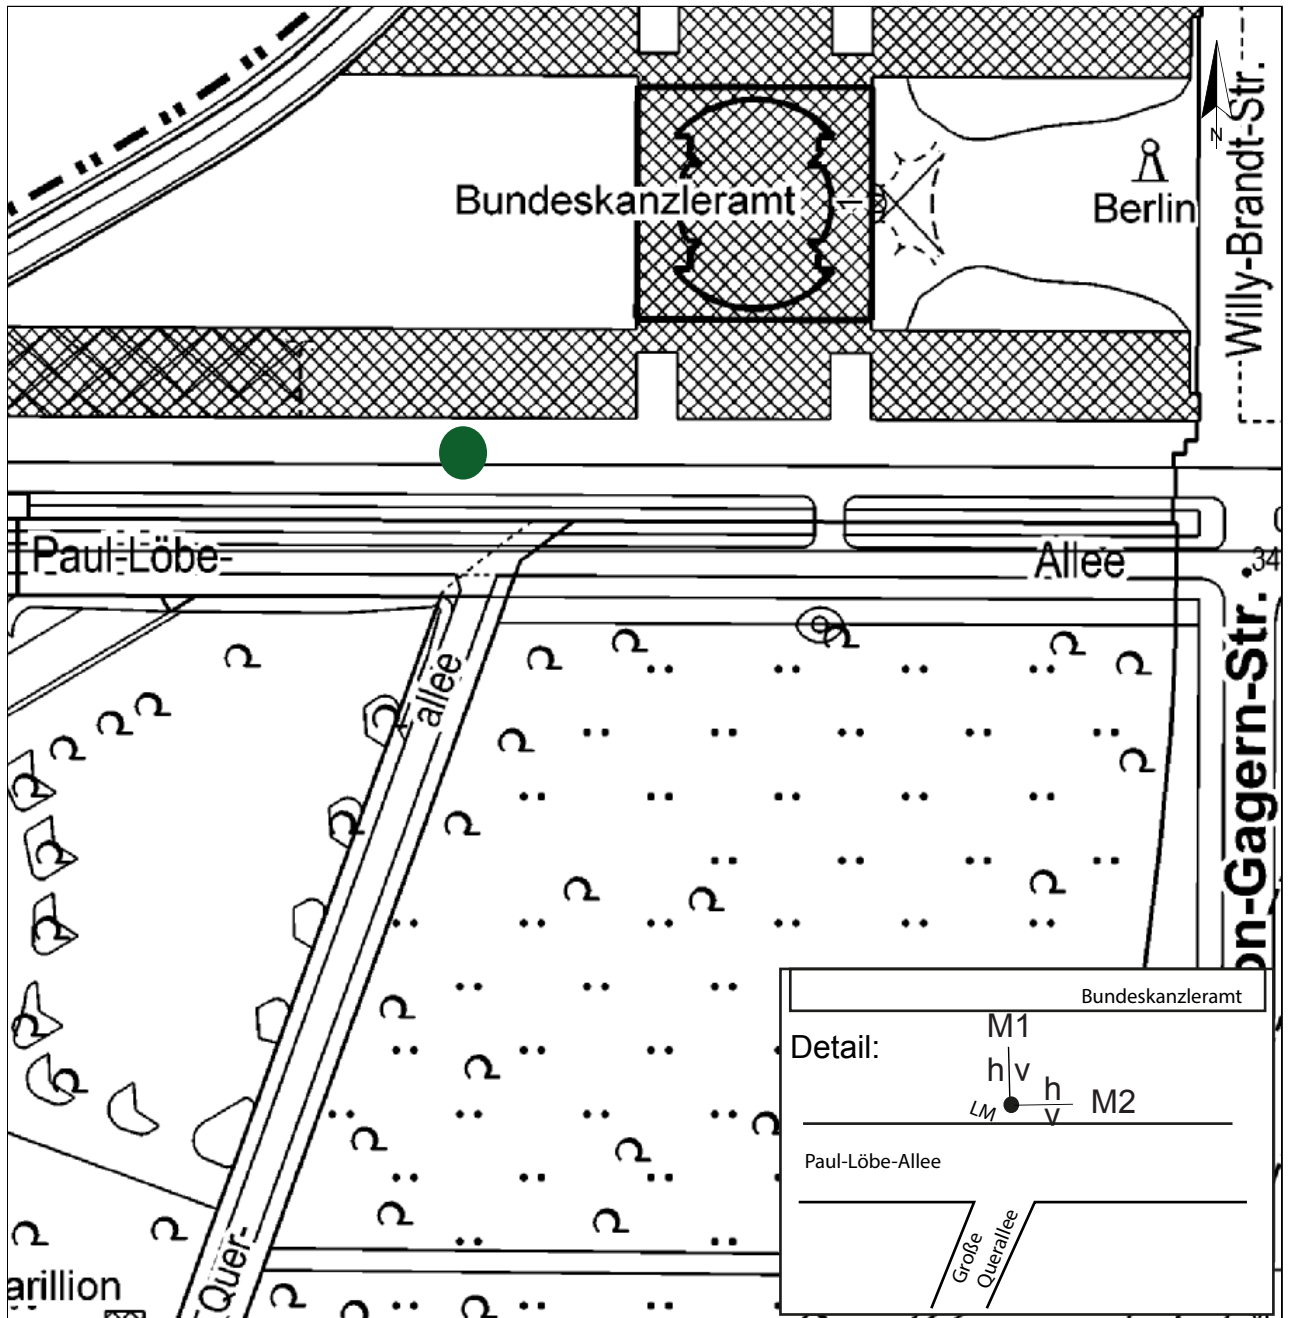

Standort Große Querallee / Paul-Löbe-Allee  
 Kurzbezeichnung Querallee\_3

Schildstandort und Ausrichtung:

**Anbringung:** an Lichtmast 74 unterhalb der Radwegweiser

**Ausrichtung:** Modul 1 längs zur Querallee,  
 Modul 2 quer zur Querallee, Richtung Spree  
 weisend