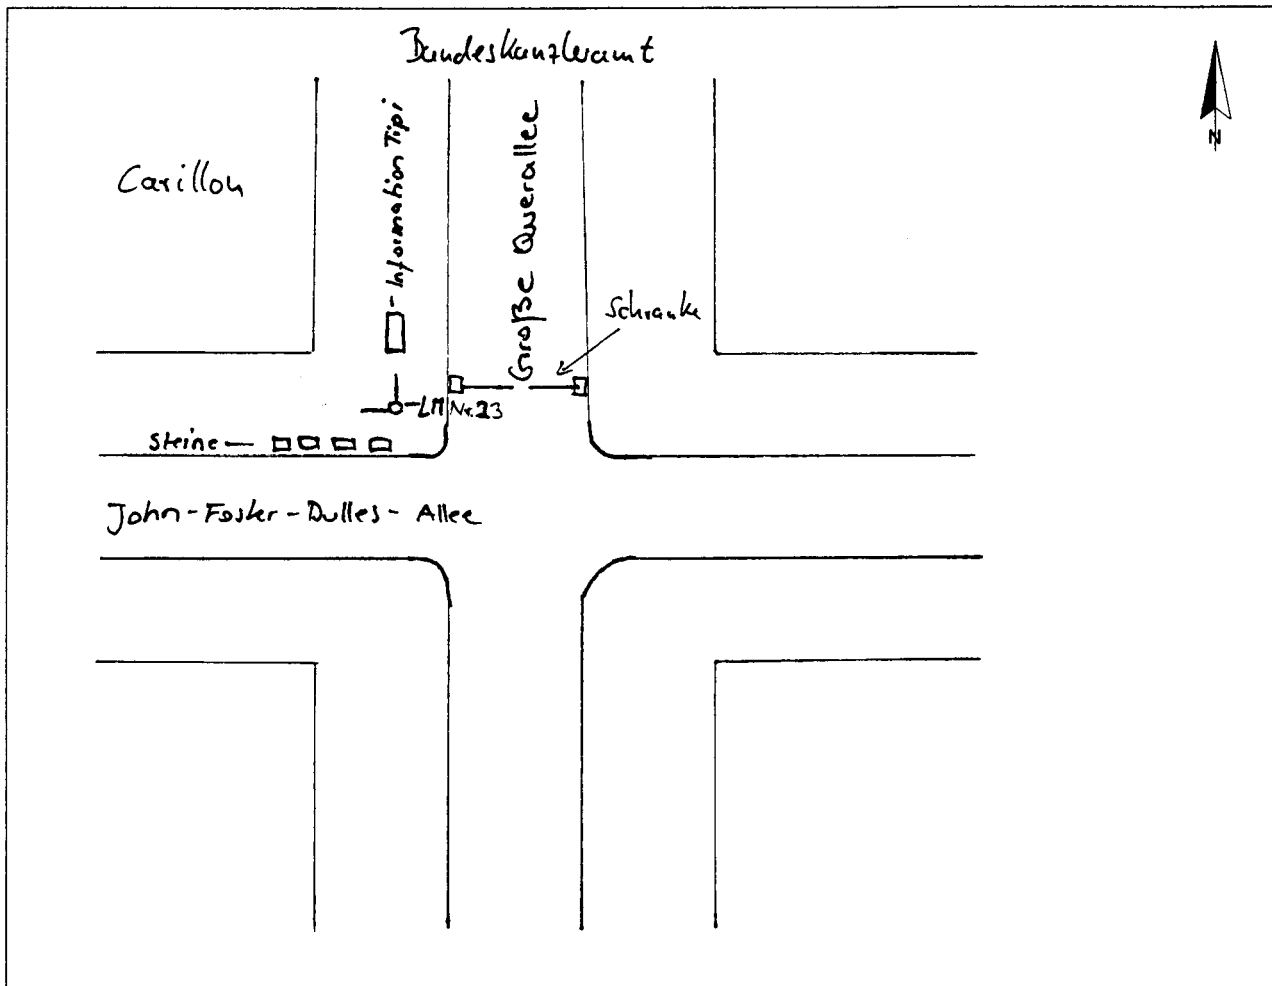

Knotenpunkt John-Foster-Dulles-Allee/Große QueralleeKurzbezeichnung Querallee 2

## Schildstandort und Ausrichtung

## Bemerkungen:

Anbringung: an vorhandenen Lampenmast 23Ausrichtung: Modul 1 : längs zur John-Foster-Dulles-Allee  
Modul 2 : quer zur John-Foster-Dulles-Allee