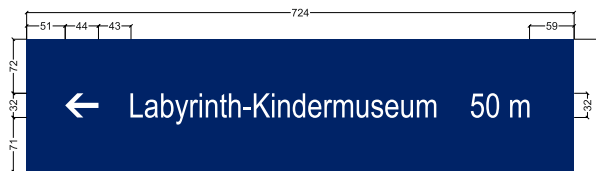

Schriftart: ARIAL

Z.-Nr.	Prinzen1.cdr		Kunde	Berlin
Maßstab	1 : 10			tour. Info-System
Änd.-zustand	1		Projekt	
Bezeichnung	tour. Hinweiszeichen		Folie Digitaldr. blau (Pantone 280C)	weiß, nicht refl. WF
	gezeichnet	geprüft		
Datum	14.08.2019		Standort	Prinzenallee/Osloer Str.
Name	Campulka		Position	Modul 1

724 [mm]	
Gesamtfläche	0,13 m²
davon Schildfläche	0,00 m²
Randprofil	
Kontrast	0
Rand	0
Außenradius	0
Breiten	0
Höhen	0
Schriftgrößen	

Geprüft und zur Ausführung freigegeben:

Datum, Unterschrift, Stempel