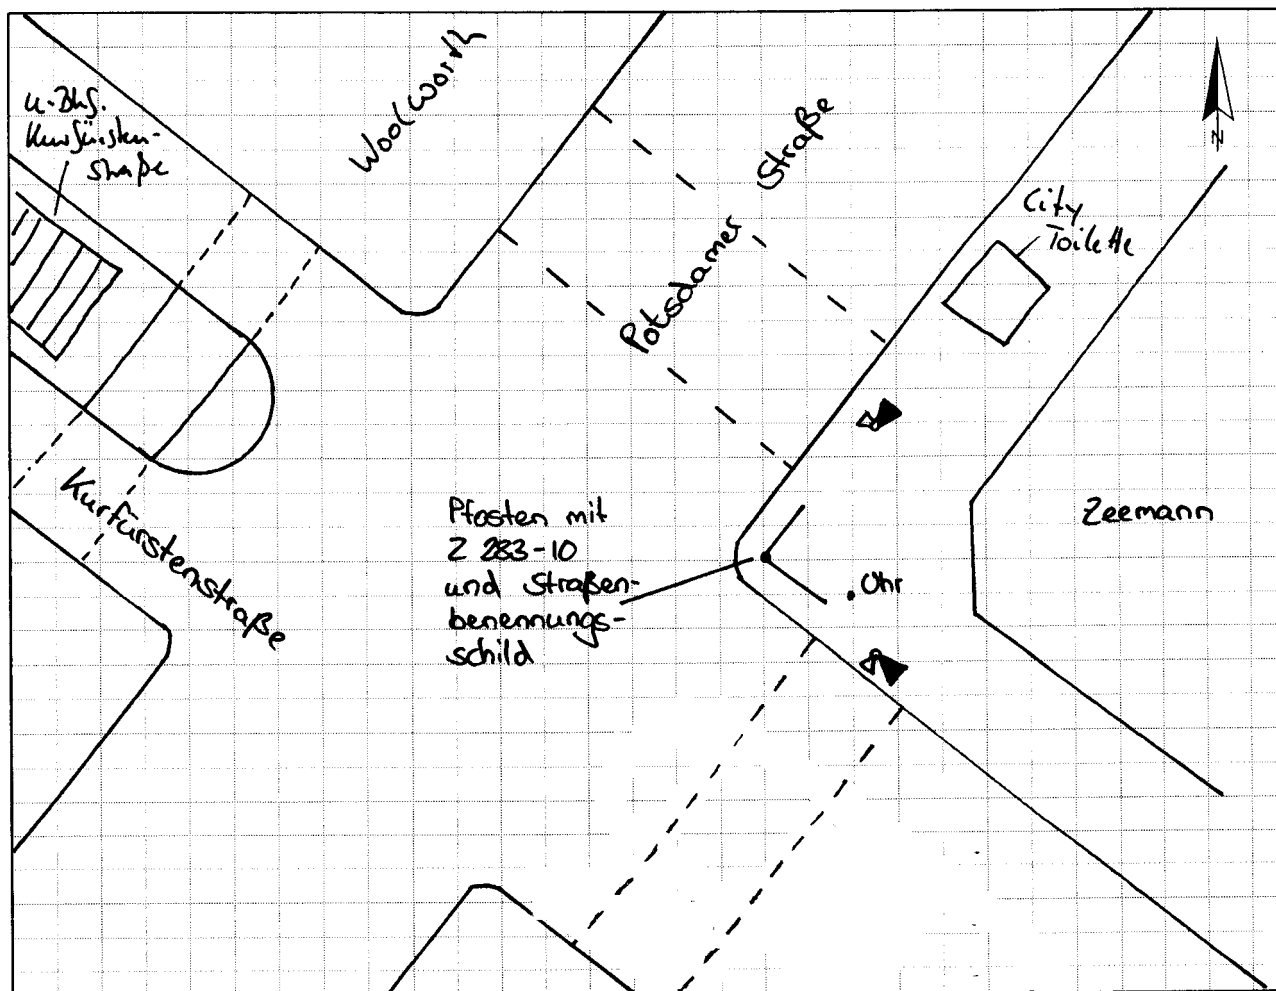

Knotenpunkt Kurfürstenstraße / Potsdamer StraßeKurzbezeichnung Potsdamer 7

Schildstandort und Ausrichtung

Bemerkungen: Anbringung: an vorhandenen Pflaster mit 2 283-10 über Straßenbenennungsschild mit Aufsatz (weiß)
Ausrichtung: Modul 1 längs zur Potsdamer Straße