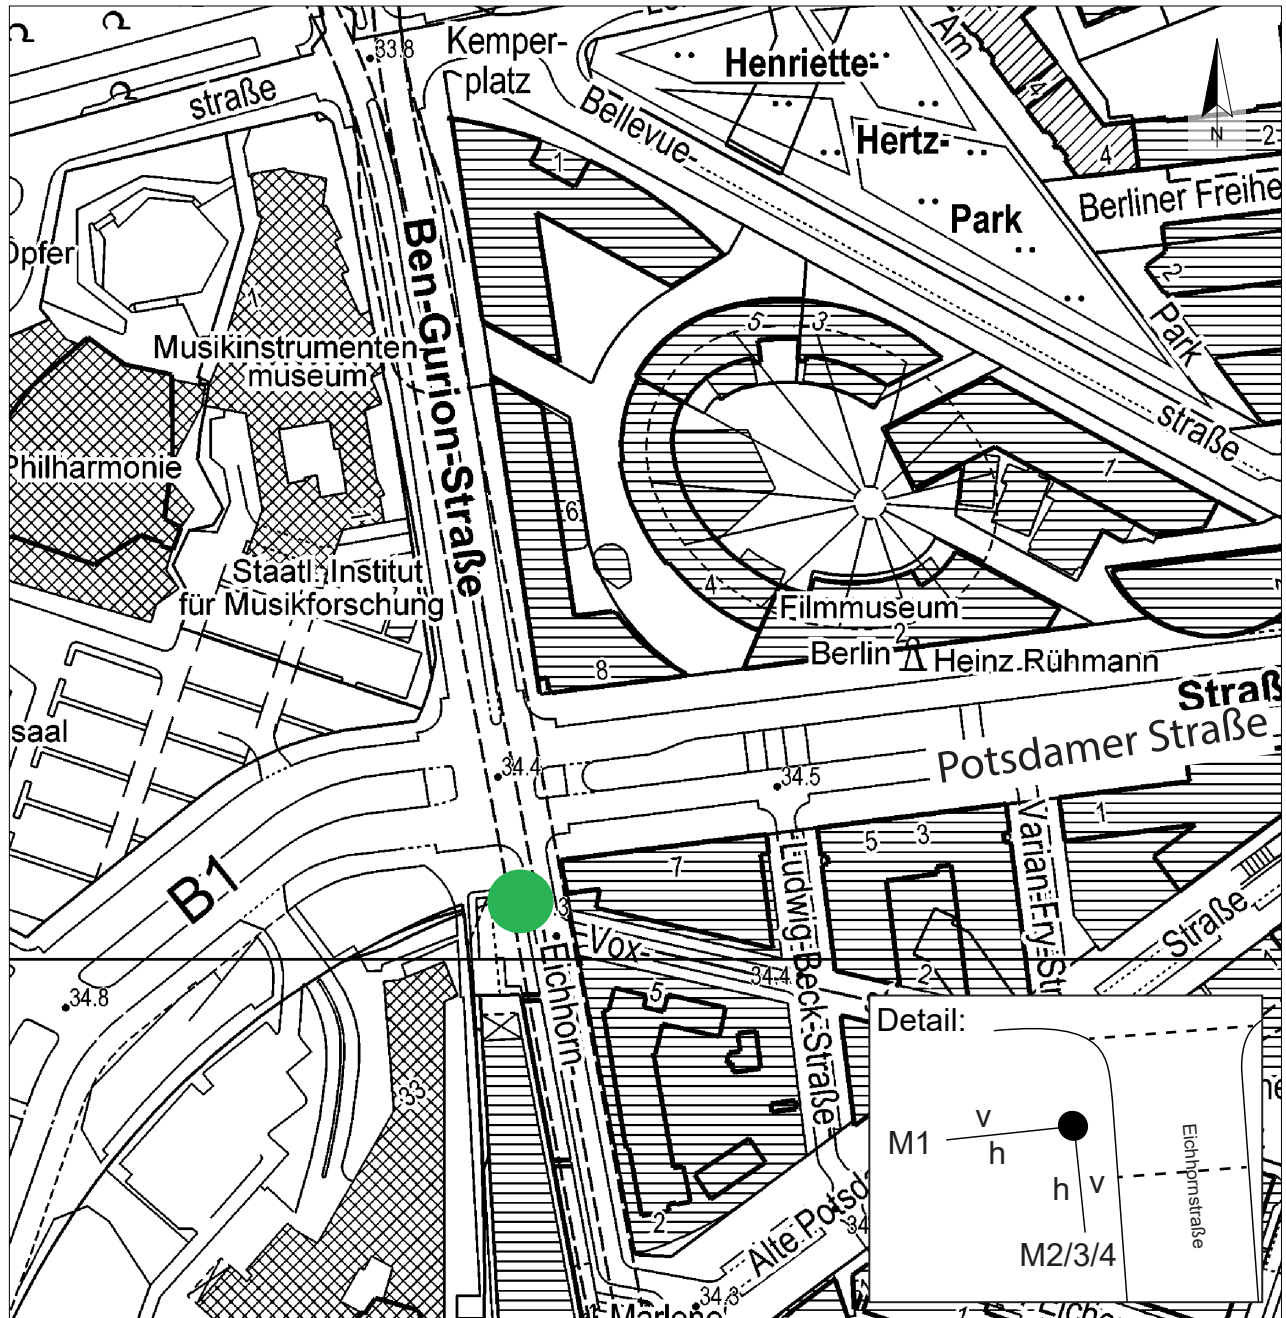

Standort Potsdamer Straße / Eichhornstraße

Kurzbezeichnung Potsdamer_5

Schildstandort und Ausrichtung:

Anbringung: An Lichtmast über Straßenbenennungsschildern

Ausrichtung: Modul 1 längs zur Potsdamer Straße
Modul 2, 3 + 4 längs zur Eichhornstraße

Maßnahme: Xxx

**HOFFMANN
LEICHTER**
Ingenieurgesellschaft