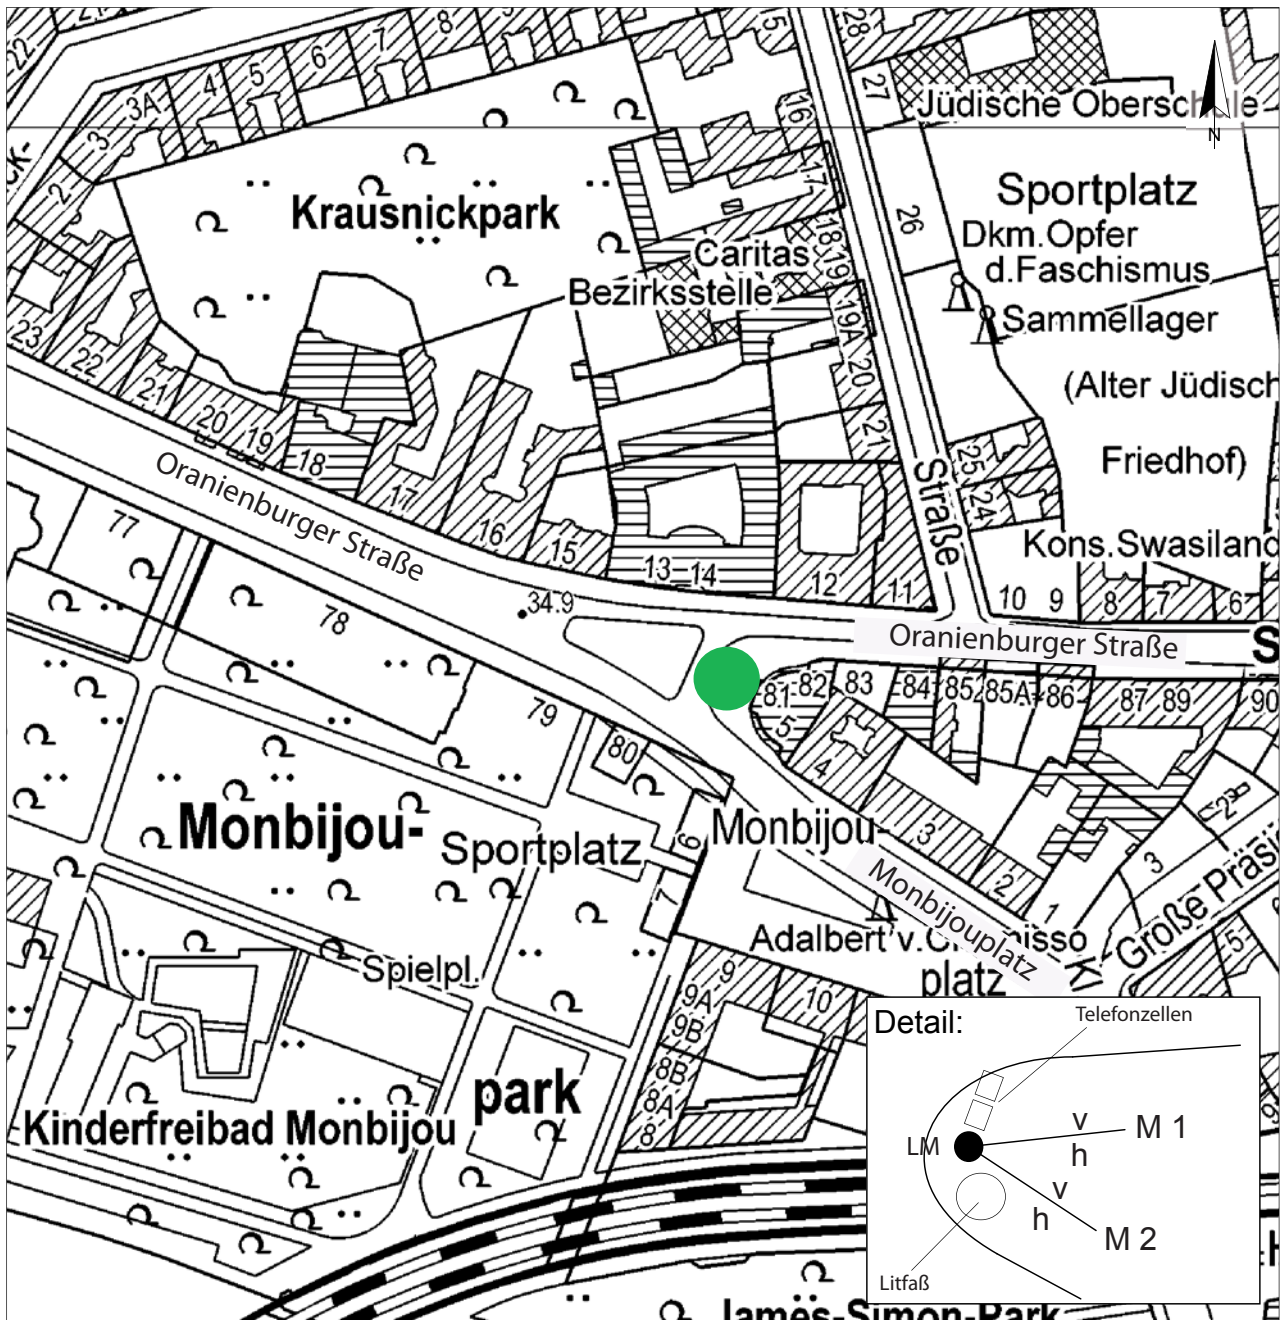

Standort Oranienburger Straße / Monbijouplatz  
 Kurzbezeichnung Oranienburger 5

Schildstandort und Ausrichtung:

**Anbringung:** An Lichtmast zwischen Litfaßsäule und Telefonzellen

**Ausrichtung:** Modul 1 längs zur Oranienburger Straße  
 Modul 2 längs zum SBS "Monbijouplatz"

**Maßnahme:** Xxx