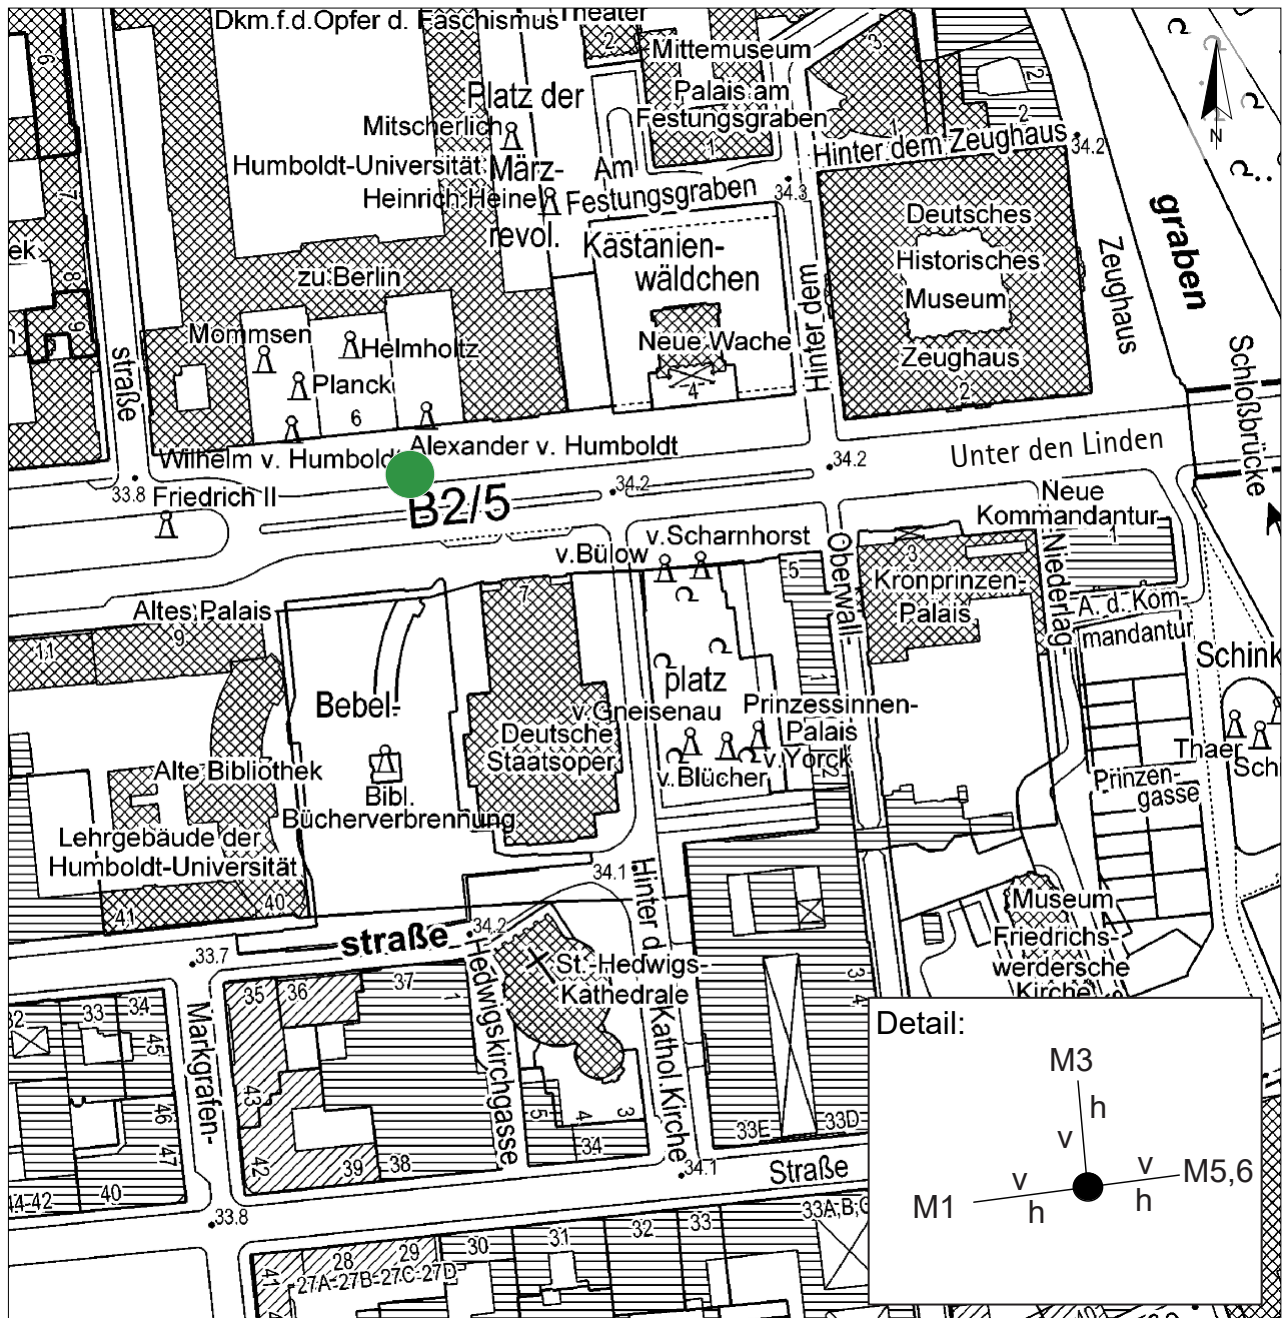

Standort Unter den Linden / Humboldt Universität

Kurzbezeichnung Oper 1

Schildstandort und Ausrichtung:

Anbringung: An vorhandenem Pfosten

Ausrichtung: Modul 1, 5 + 6 längs zu Unter den Linden
Modul 3 quer zu Unter den Linden

Vertikale Anordnung:

Maßnahme:

**HOFFMANN
LEICHTER**
Ingenieuresellschaft