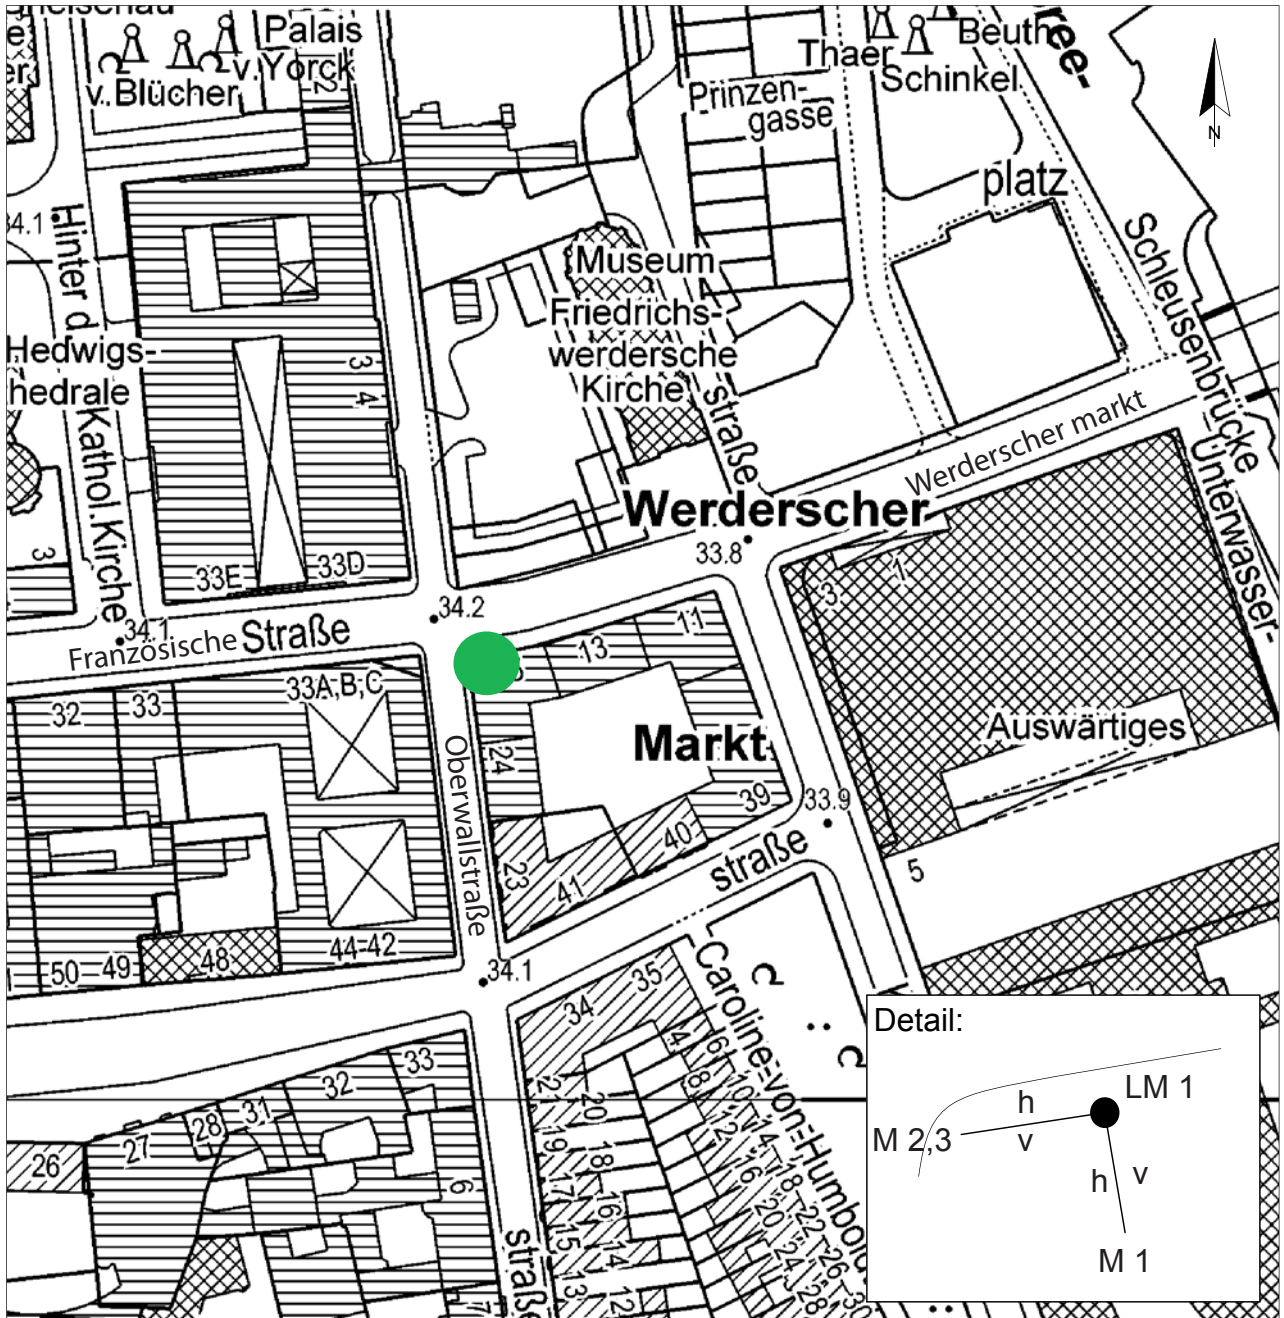

Standort Französische Straße / Oberwallstraße

Kurzbezeichnung Oberwall 1

Schildstandort und Ausrichtung:

Anbringung: An Lichtmast Nr. 1

Ausrichtung: Modul 1 längs zur Oberwallstraße
Module 2 + 3 quer zur Oberwallstraße