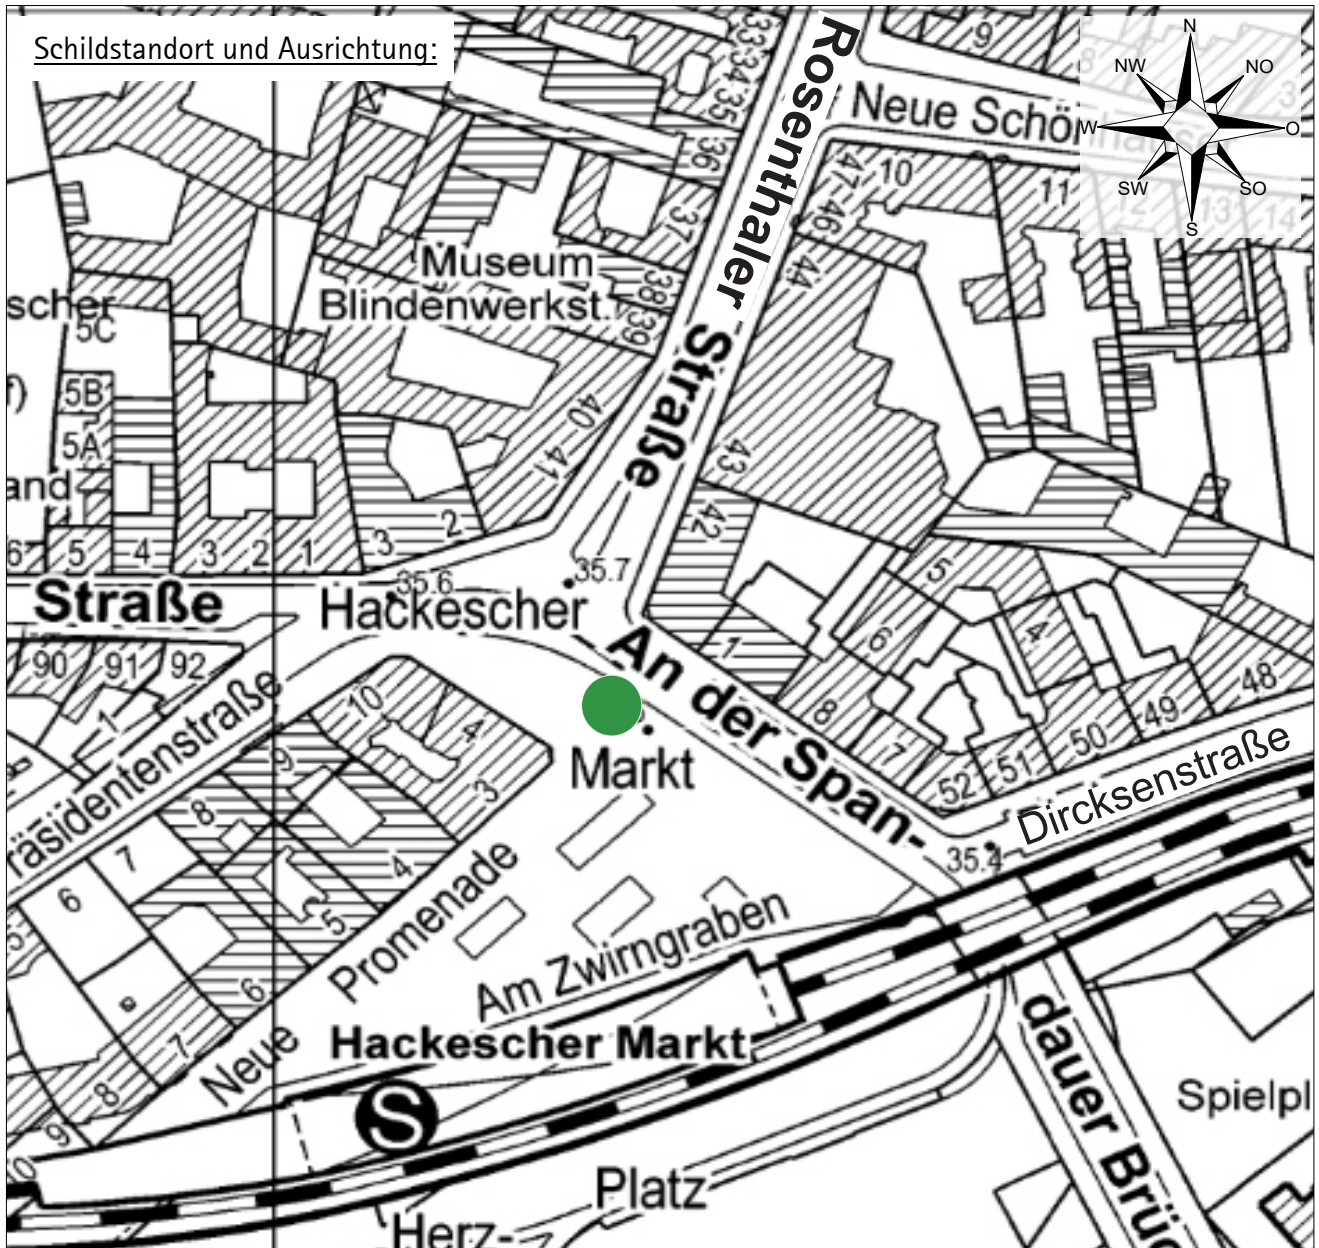

Standort Hackescher Markt / An der Spandauer Brücke / Neu Promenade

Kurzbezeichnung Markt 2

Anbringung: An TRAM-Mast mit SBS neben Stromkasten und Sperrgitter

Ausrichtung: Modul 1 + 4 quer zur An der Spandauer Brücke; Richtung Süd-West
Modul 2 + 3 längs zu An der Spandauer Brücke; Richtung Nord-West
Modul 5 schräg zur Spandauer Brücke; Richtung Süd (S-Bahnhof)

Maßnahme:

Vertikale Anordnung:

Horizontale Anordnung:

Stand: 03.09.2021