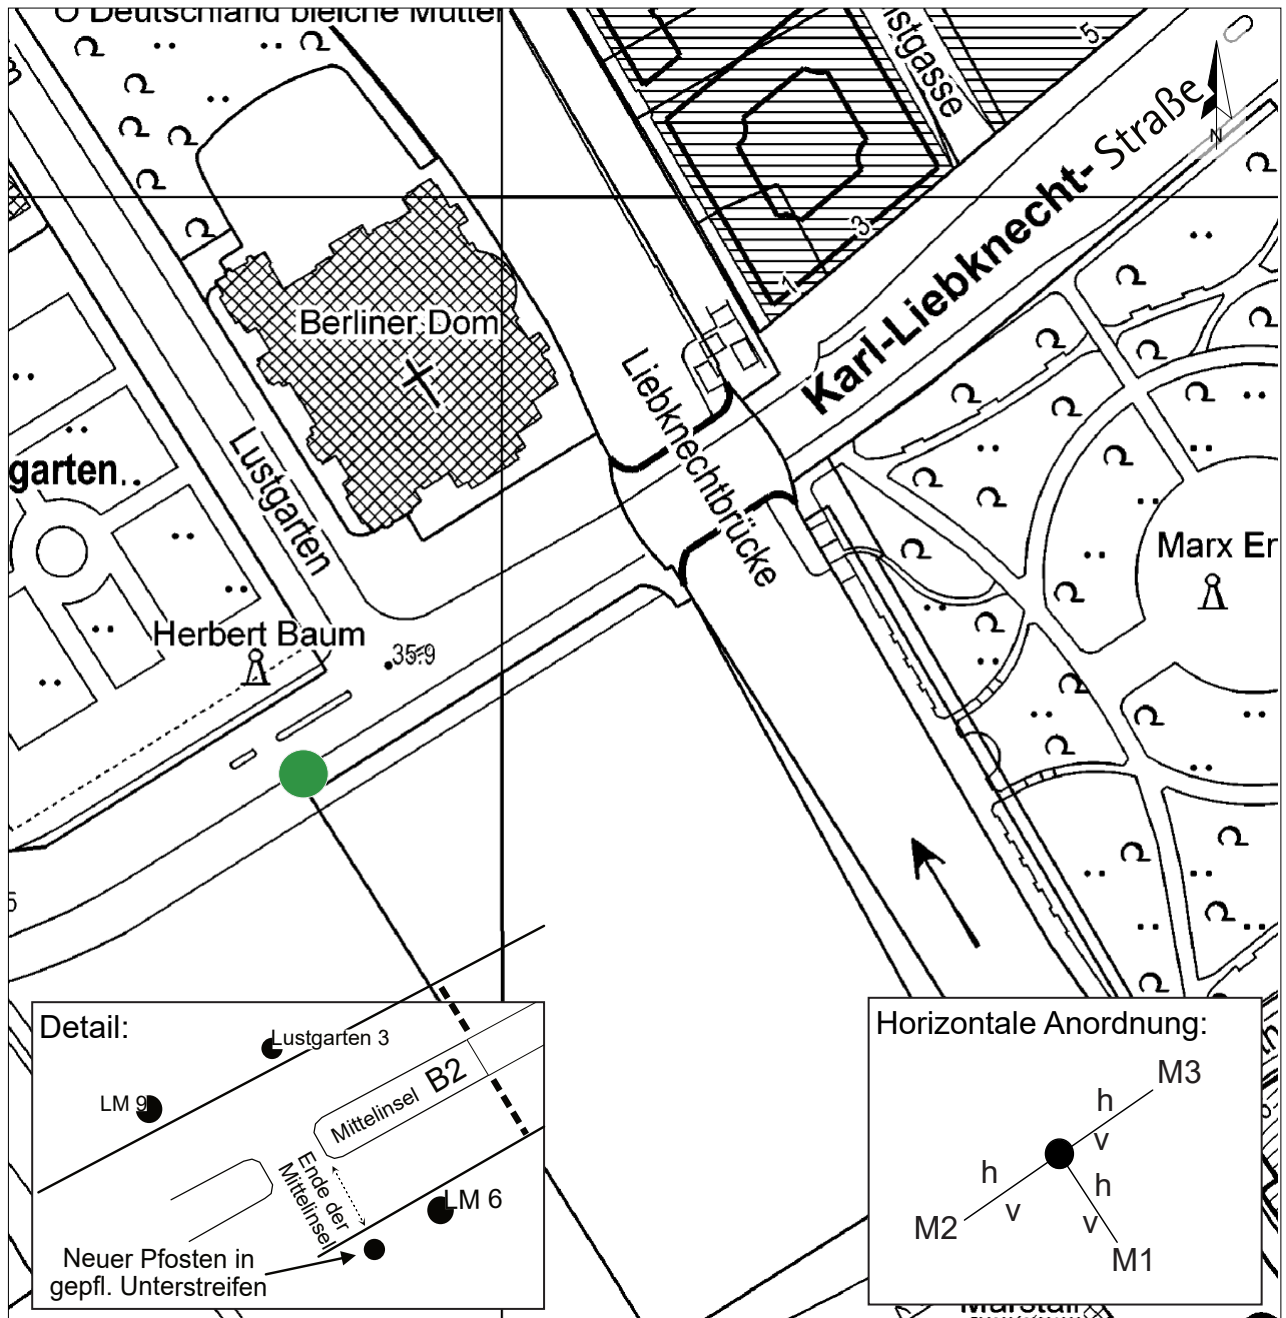

Standort Karl-Liebknecht-Straße / Schloßplatz

Kurzbezeichnung Lustgarten_2

Schildstandort und Ausrichtung:

Anbringung: An neuem Pfosten (anthrazit) in gepflastertem Unterstreifen zw. LM 6 und Zugangskontrolle Nord (westl. des LM 6).

Ausrichtung: Modul 2 + 3 längs zur Karl-Liebkecht-Straße
Modul 1 quer zur Karl-Liebkecht-Straße

Maßnahme: Neue Schilder (Module 1, 2 + 3) neu herstellen und an neuem Pfosten (anthrazit) anbringen.