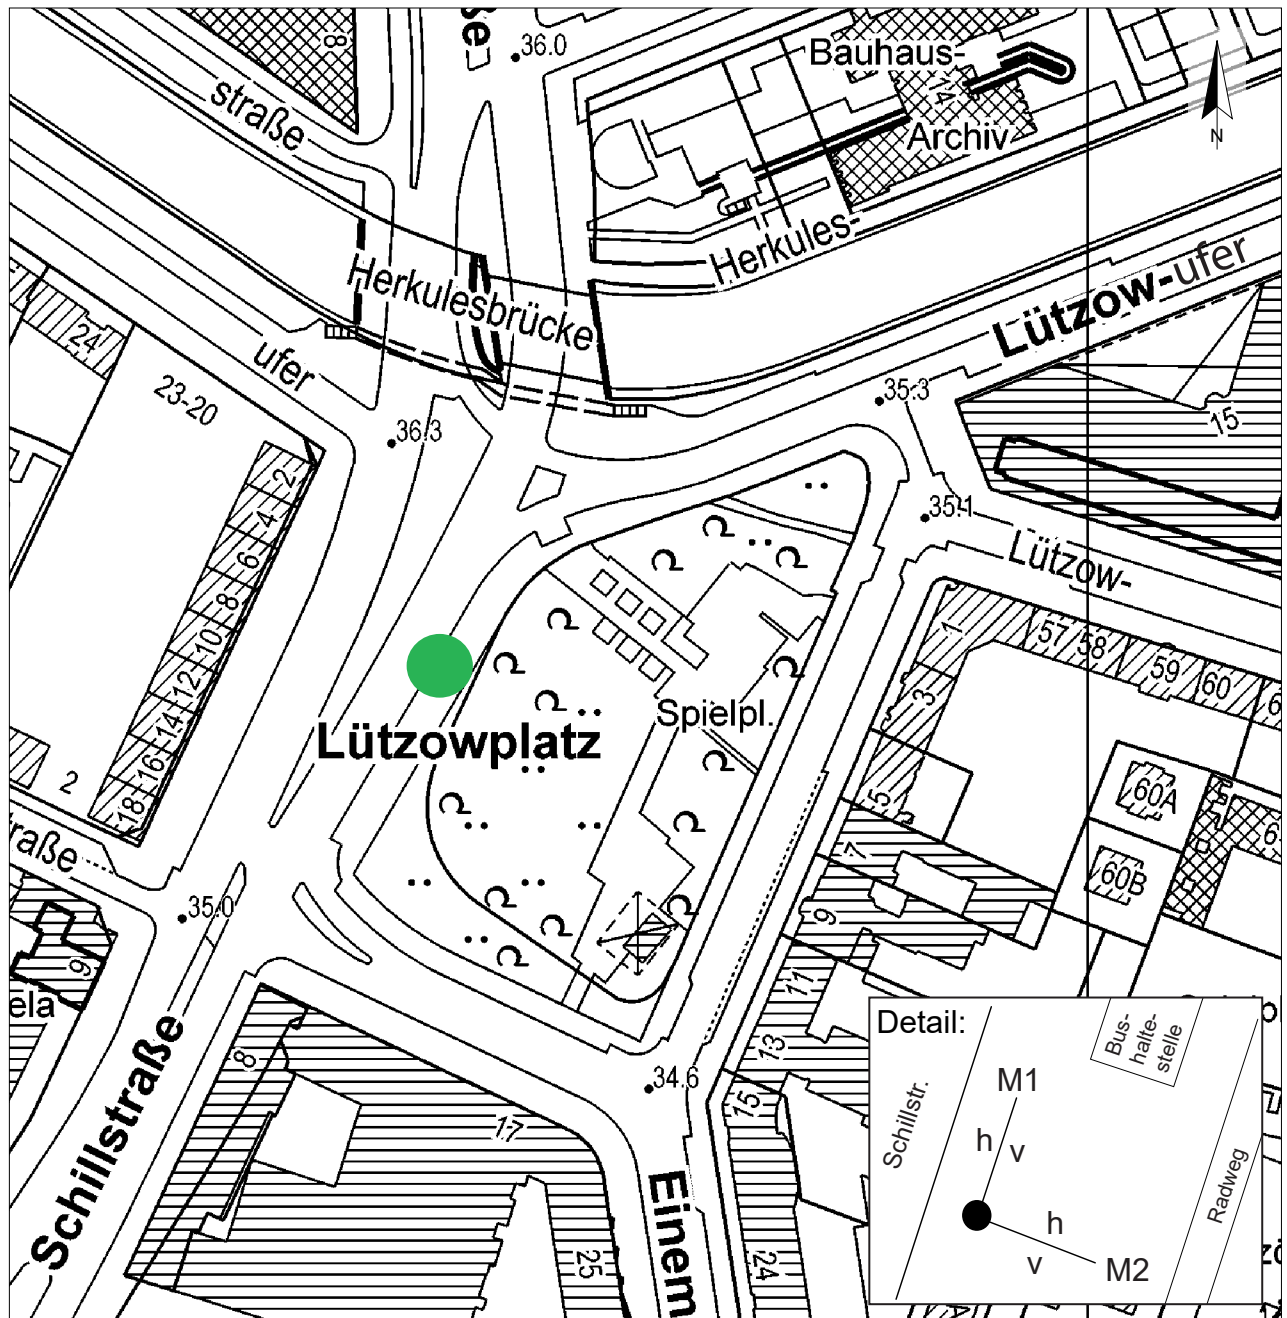

Standort Lützowplatz / SchillstraßeKurzbezeichnung Luetzow_1

Schildstandort und Ausrichtung:

Anbringung: An Lichtmast Nr. 8 mit VZ und Mülleimer

Ausrichtung: Modul 1 längs zur Schillstraße
Modul 2 quer zur Schillstraße