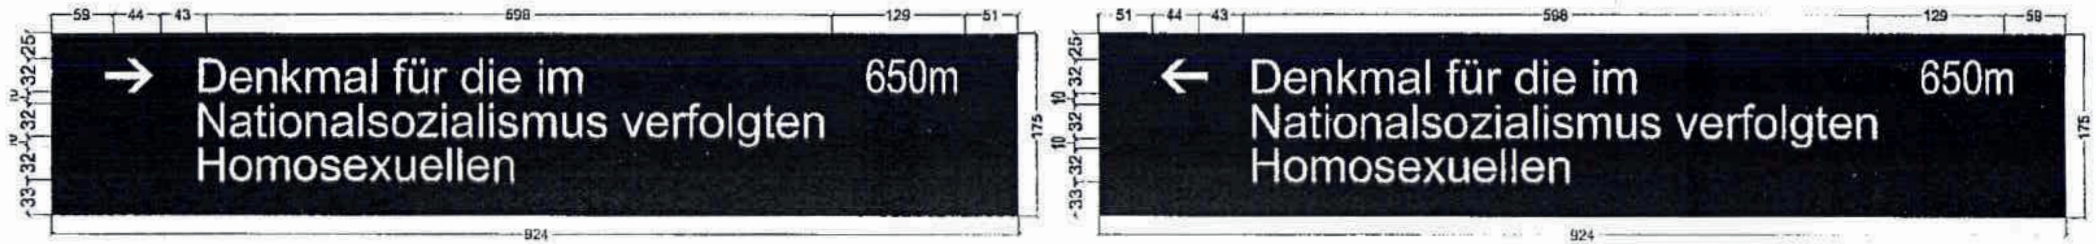

M3

81694Ber.UNI

Schilderwerk  
Beutha GmbH

Kunde

Berlin  
tour. Informationssystem  
Grund: blau, RAL 5003  
Beschr.: weiß  
Schrift: ARIAL (eng/mittel)  
SH: 32 mm  
Pos.: ~~Linden 2, M 23.0~~  
nichtref. Folie

Zeichnung-Nr. 81694Ber.UNI  
entworfen 21.11.2008  
Bearbeiter CAD2  
gezeichnet 04.12.2008

Maßstab 1: 7.00

Linden 1