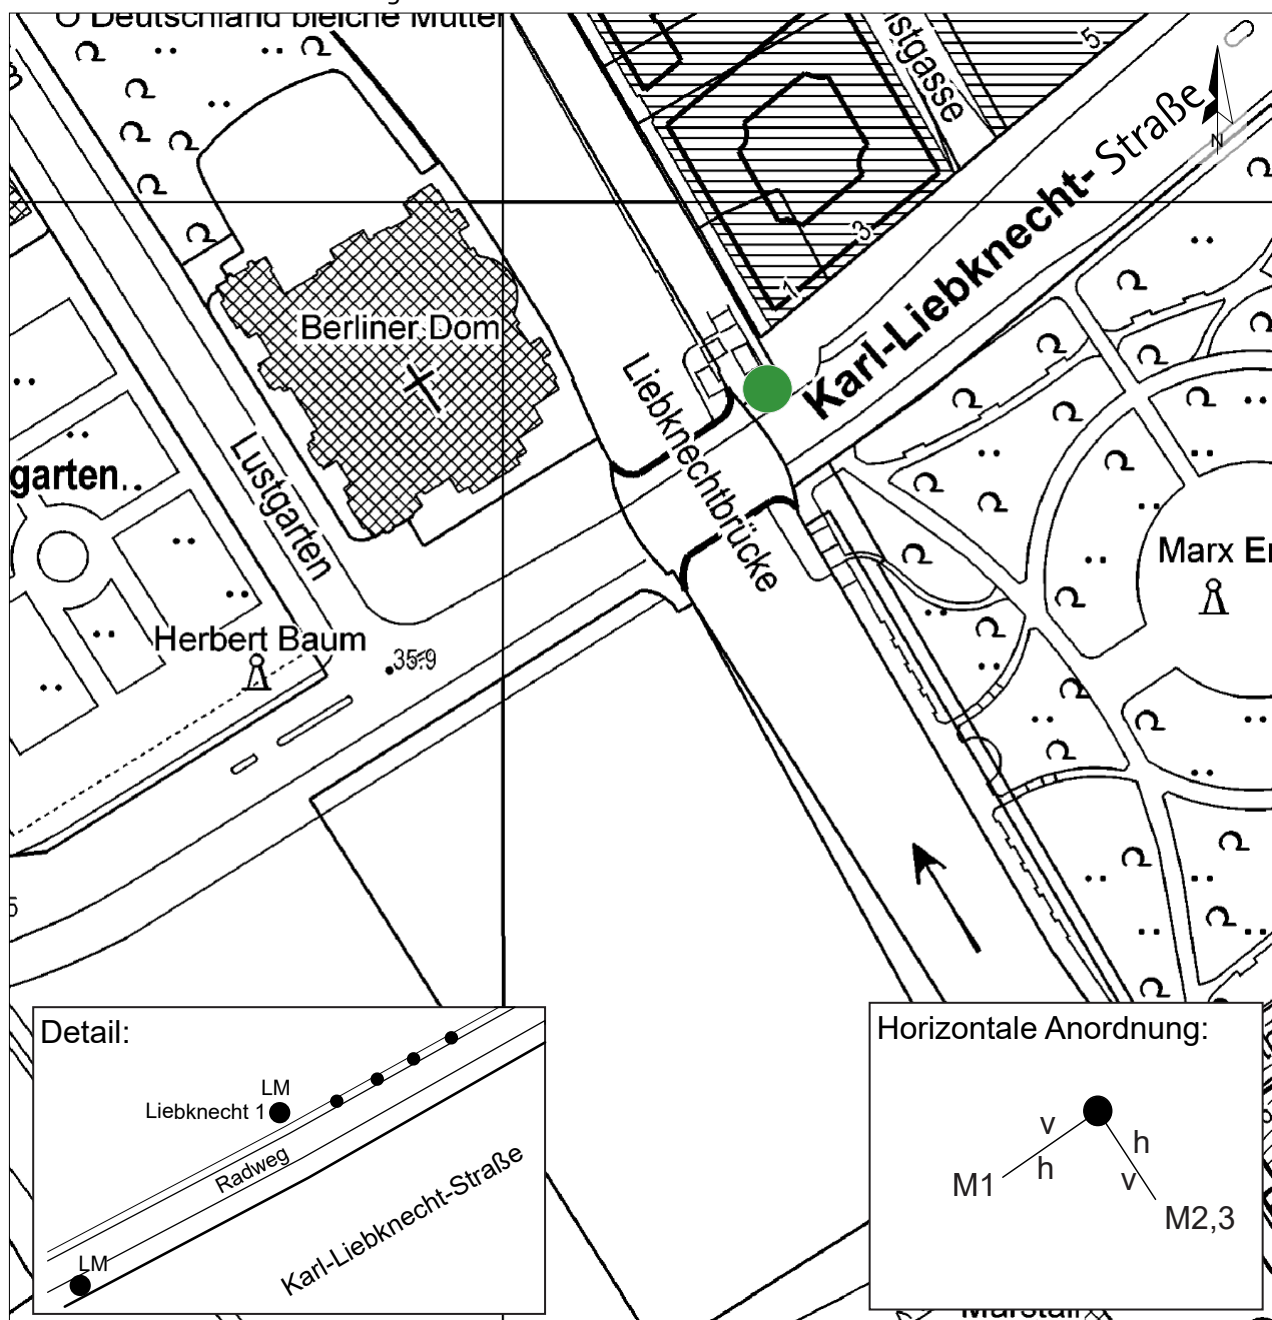

Standort Karl-Liebknecht-Straße / Liebknechtbrücke

Kurzbezeichnung Liebknecht 1

Schildstandort und Ausrichtung:

Anbringung: An LM mit Mülleimer

Ausrichtung: Modul 2 + 3 quer zur Karl-Liebknecht-Straße
Modul 1 längs zur Karl-Liebknecht-Straße

Maßnahme: