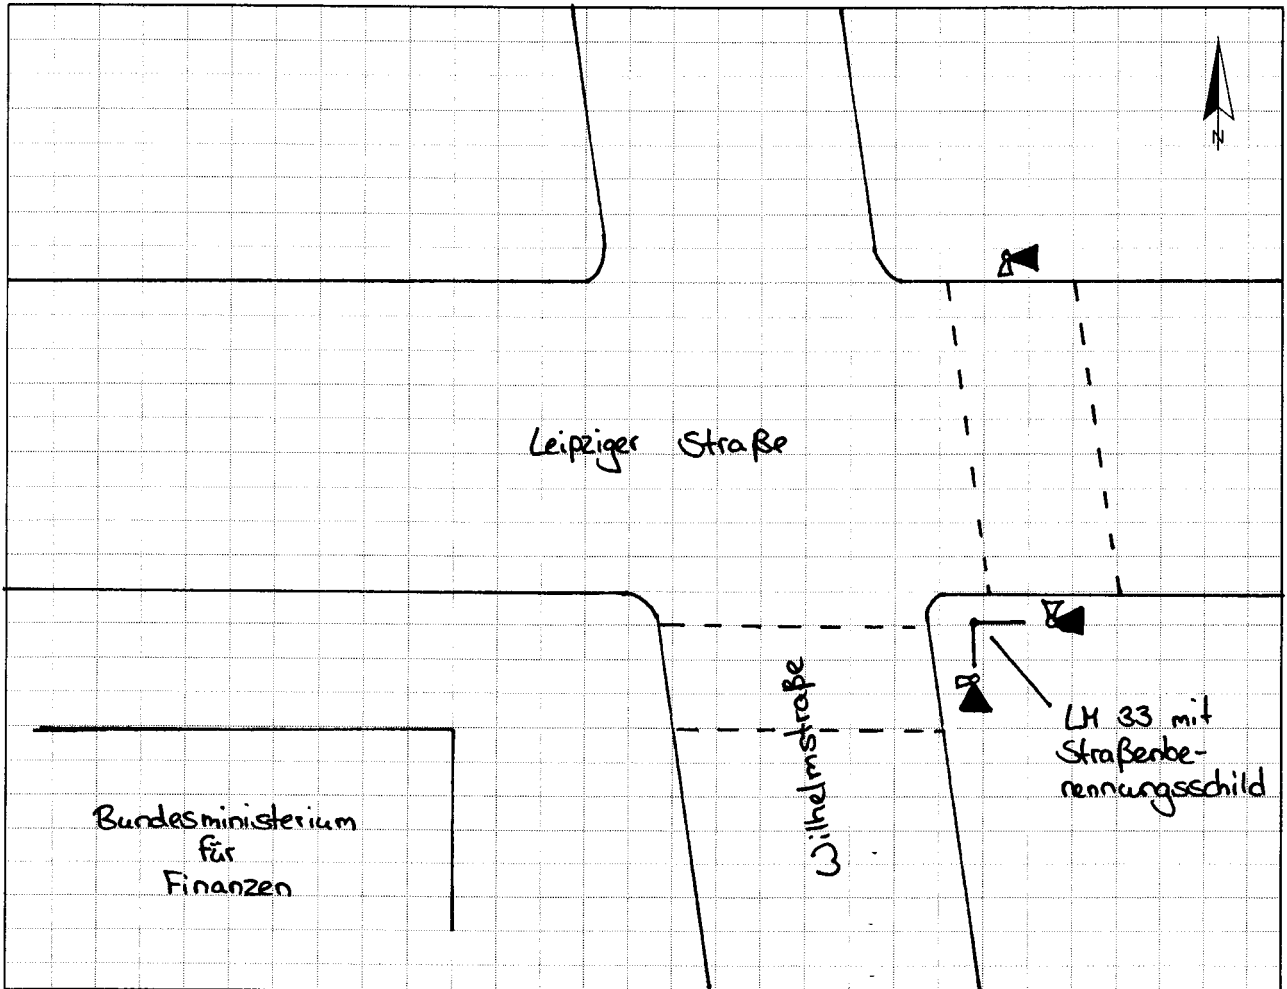

Knotenpunkt Leipziger Straße / Wilhelmstraße

Kurzbezeichnung Leipziger 2

## Schildstandort und Ausrichtung

Bemerkungen: Anbringung: an Lichtmast Nr. 33 über Straßenbenennungsschild  
Ausrichtung: Modul 1 und 2 Längs zur Leipziger Straße  
 Modul 3 quer zur Leipziger Straße

## Details: