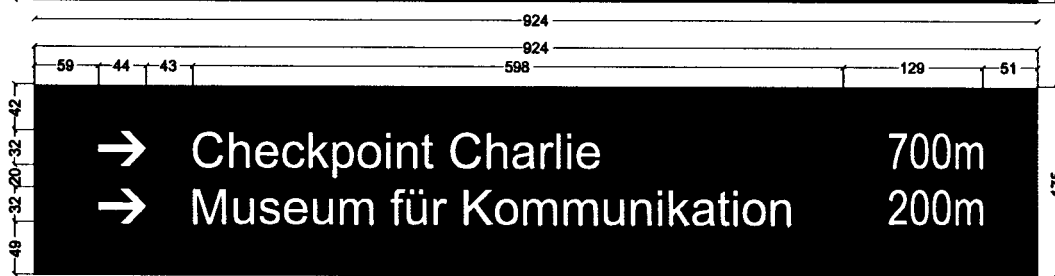

50042ber-1.UNI

Schilderwerk
 Beutha GmbH

Kunde

Berlin (Charl.-Wilm.)
 tour. Informationssystem
 Grund: blau, RAL 5003
 Beschr.: weiß
 Schrift: ARIAL (eng/mittel)
 SH: 32 mm
 Pos.: Leipziger 2,M40.2
 nichtrefl. Folie

Zeichnung-Nr. 50042ber-1.UNI

entworfen 18.01.2005

Bearbeiter CAD 1

gezeichnet 02.03.2005

Maßstab 1: 7.00