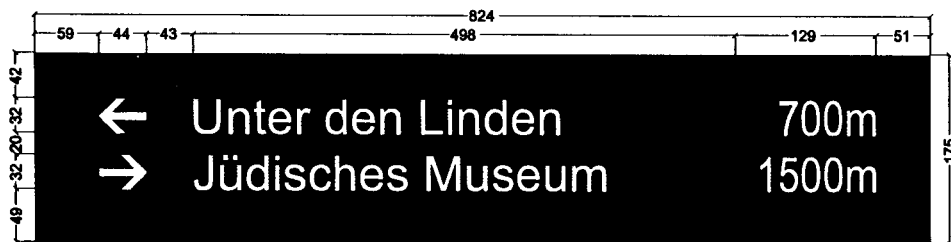

50042ber-1.UNI

Schilderwerk
 Beutha GmbH

Kunde

Berlin (Charl.-Wilm.)
 tour. Informationssystem
 Grund: blau, RAL 5003
 Beschr.: weiß
 Schrift: ARIAL (eng/mittel)
 SH: 32 mm
 Pos.: Leipziger 2,M40.2
 nichtrefl. Folie

Zeichnung-Nr. 50042ber-1.UNI

entworfen 18.01.2005

Bearbeiter CAD 1

gezeichnet 02.03.2005

Maßstab 1: 7.00