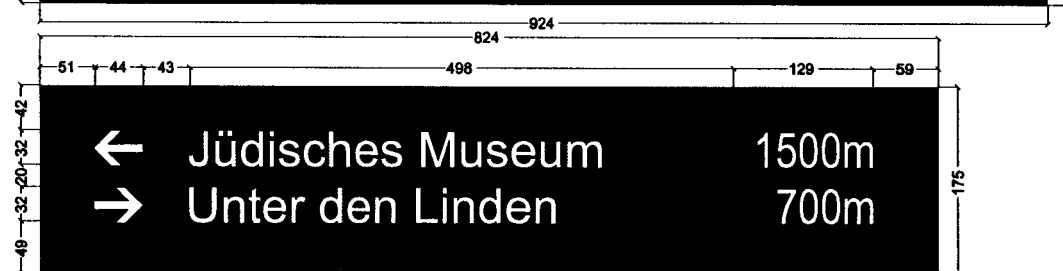

50042ber-1.UNI

Schilderwerk
 Beutha GmbH

Kunde

Berlin (Charl.-Wilm.)
 tour. Informationssystem
 Grund: blau, RAL 5003
 Beschr.: weiß
 Schrift: ARIAL (eng/mittel)
 SH: 32 mm
 Pos.: Leipziger 2,M40.2
 nichtrefl. Folie

Zeichnung-Nr. 50042ber-1.UNI

entworfen 18.01.2005

Bearbeiter CAD 1

gezeichnet 02.03.2005

Maßstab 1: 7.00